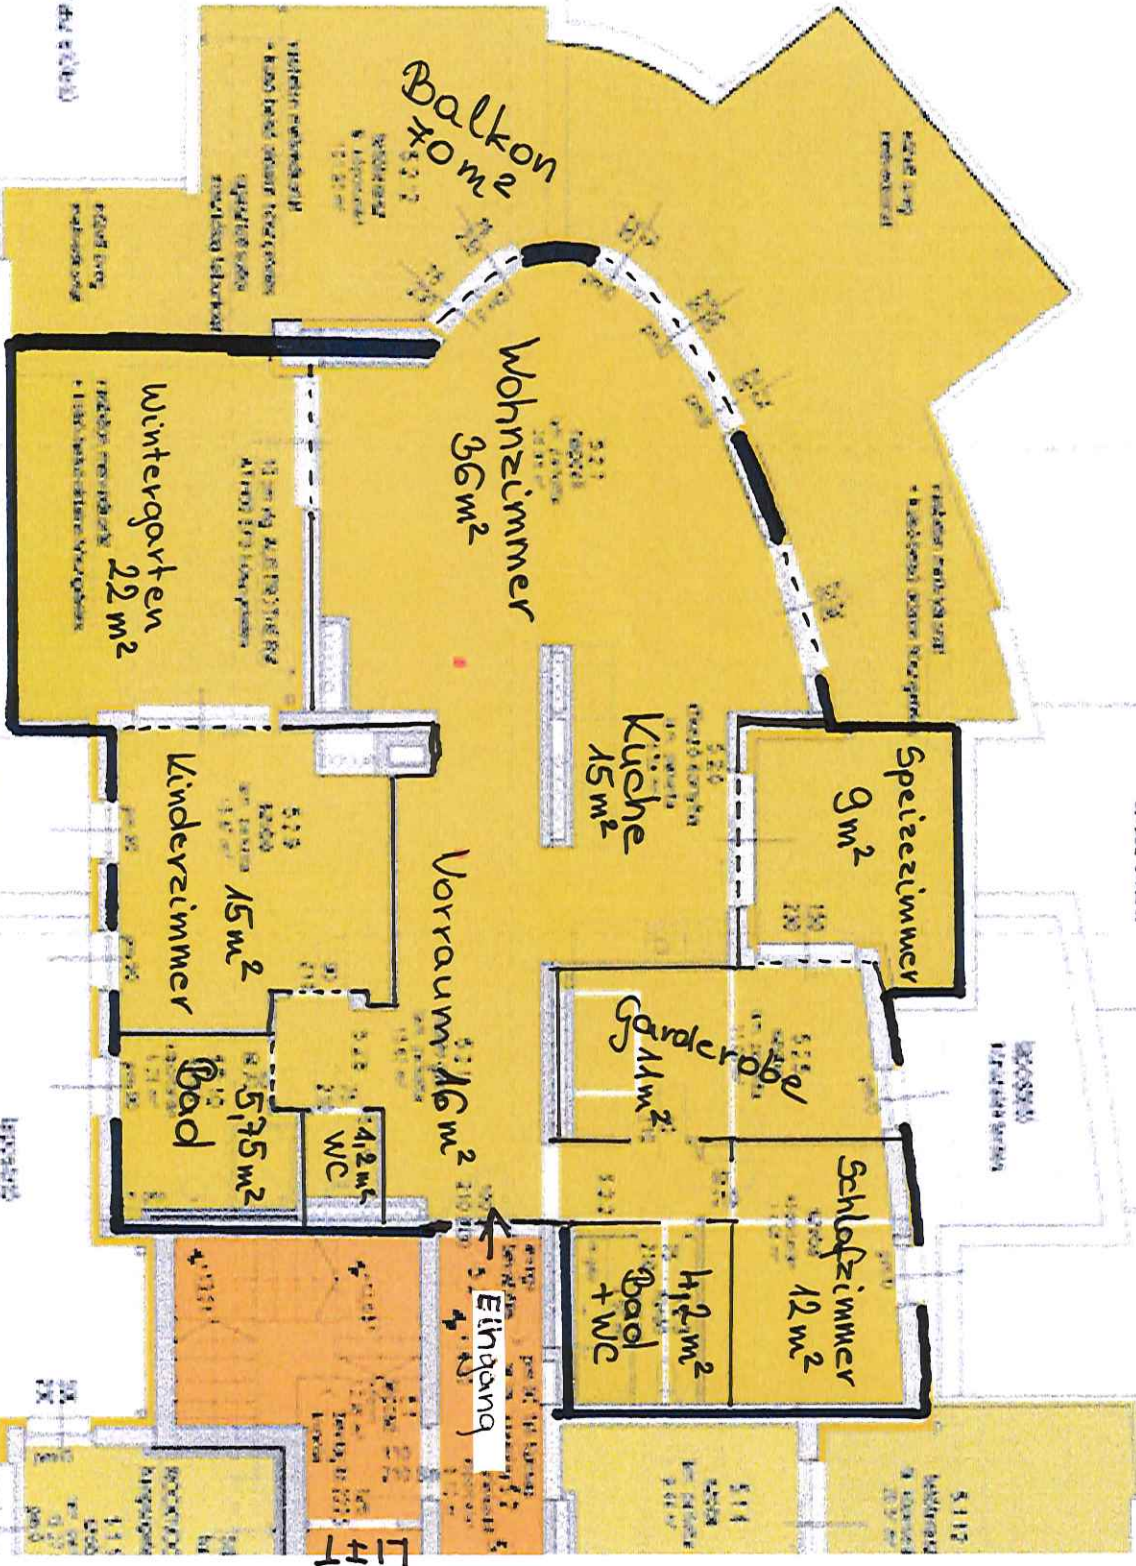

Plattensee

Balkon  
70 m<sup>2</sup>

Wohnzimmer  
36 m<sup>2</sup>

Wintergarten  
22 m<sup>2</sup>

Küche  
15 m<sup>2</sup>

Speisezimmer  
9 m<sup>2</sup>

Vorraum  
16 m<sup>2</sup>

Garderobe  
11 m<sup>2</sup>

Schlafzimmer  
12 m<sup>2</sup>

Kinderzimmer  
15 m<sup>2</sup>

Bad  
5,75 m<sup>2</sup>

WC  
4,2 m<sup>2</sup>

Bad + WC  
11,2 m<sup>2</sup>

Eingang

LI 41