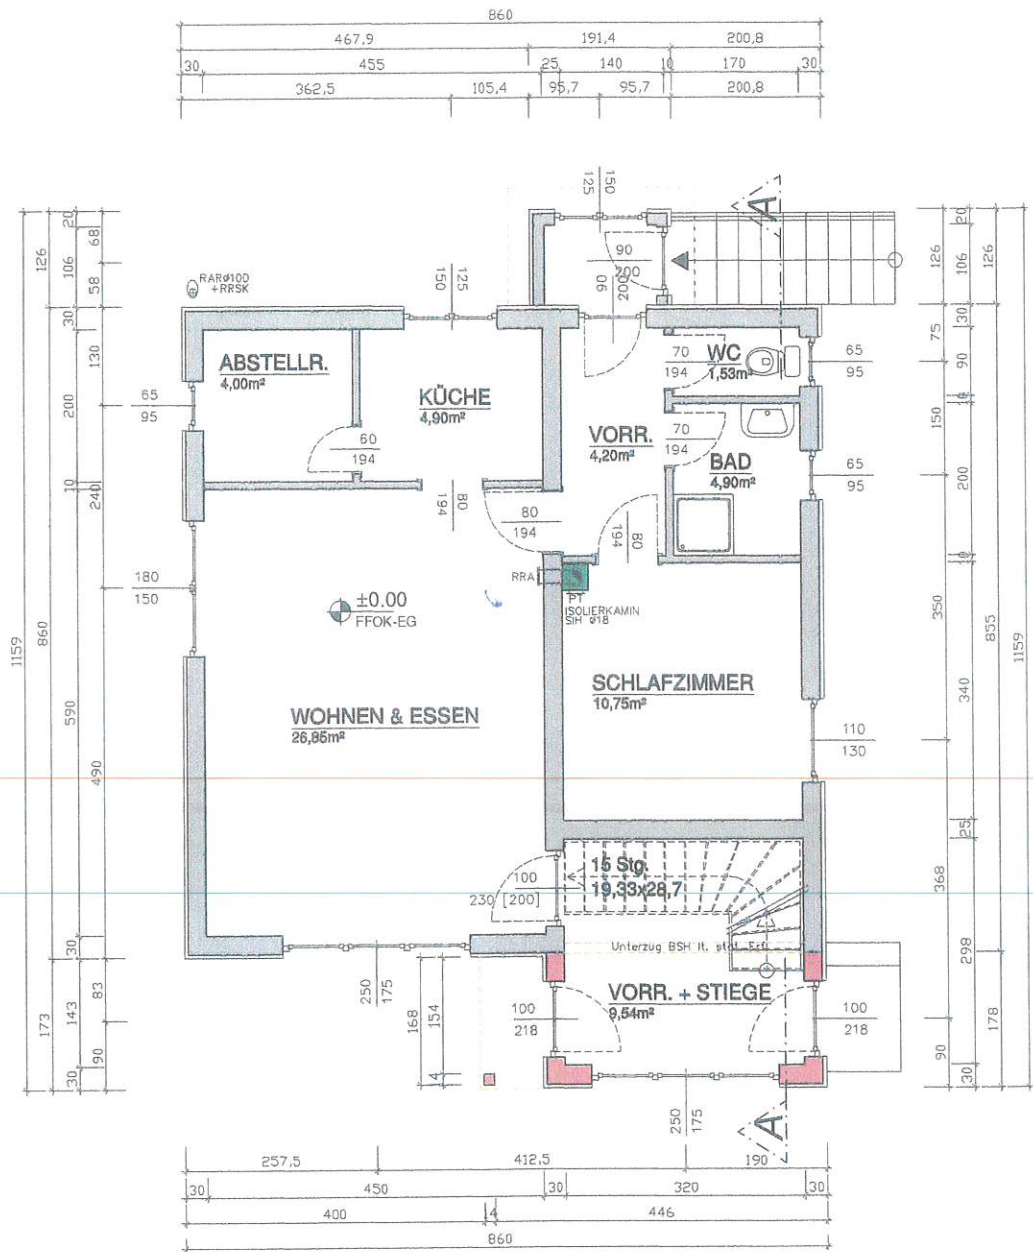

## OBERGESCHOSS *neu*

Nutzfläche [neu]: 58,41m<sup>2</sup> + 8,20m<sup>2</sup> Dachterrasse

# ERDGESCHOSS

VERBAUTE FLÄCHE HAUS [BESTAND]: 82,95m<sup>2</sup>