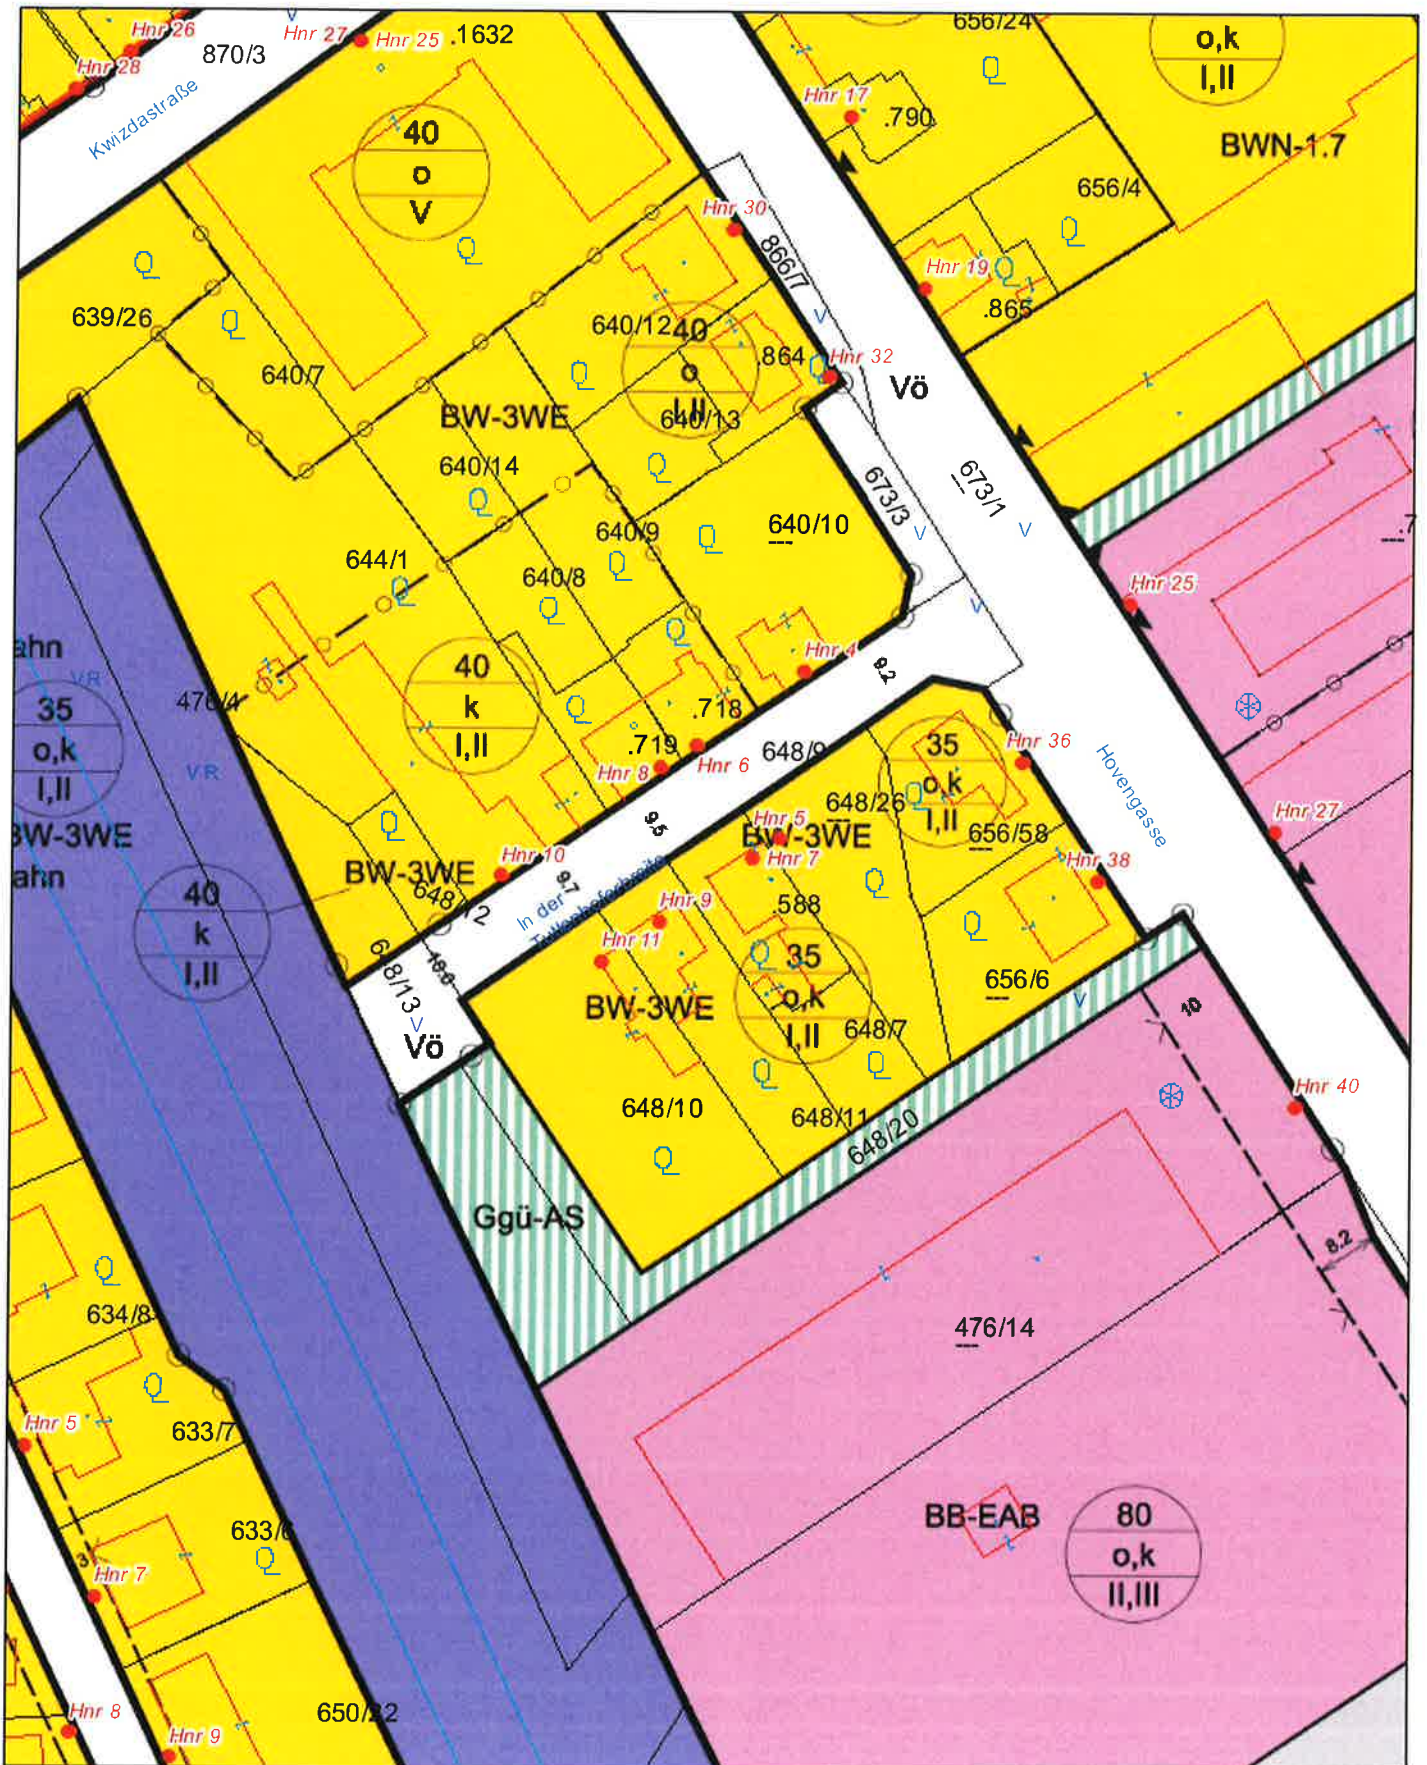

Stadtgemeinde Korneuburg

2100 Korneuburg, Hauptplatz 39
Tel: 02262/770
e-Mail: stadttamt@korneuburg.gv.at

Plotdatum: 27.11.2023
Maßstab (im Original): 1:1 000
Erstellt durch Anwender:

Copyright: DKM - (c) Bundesamt für Eich-und Vermessungswesen
HINWEIS: Rechtsanspruch aus dieser Darstellung nicht ableitbar!