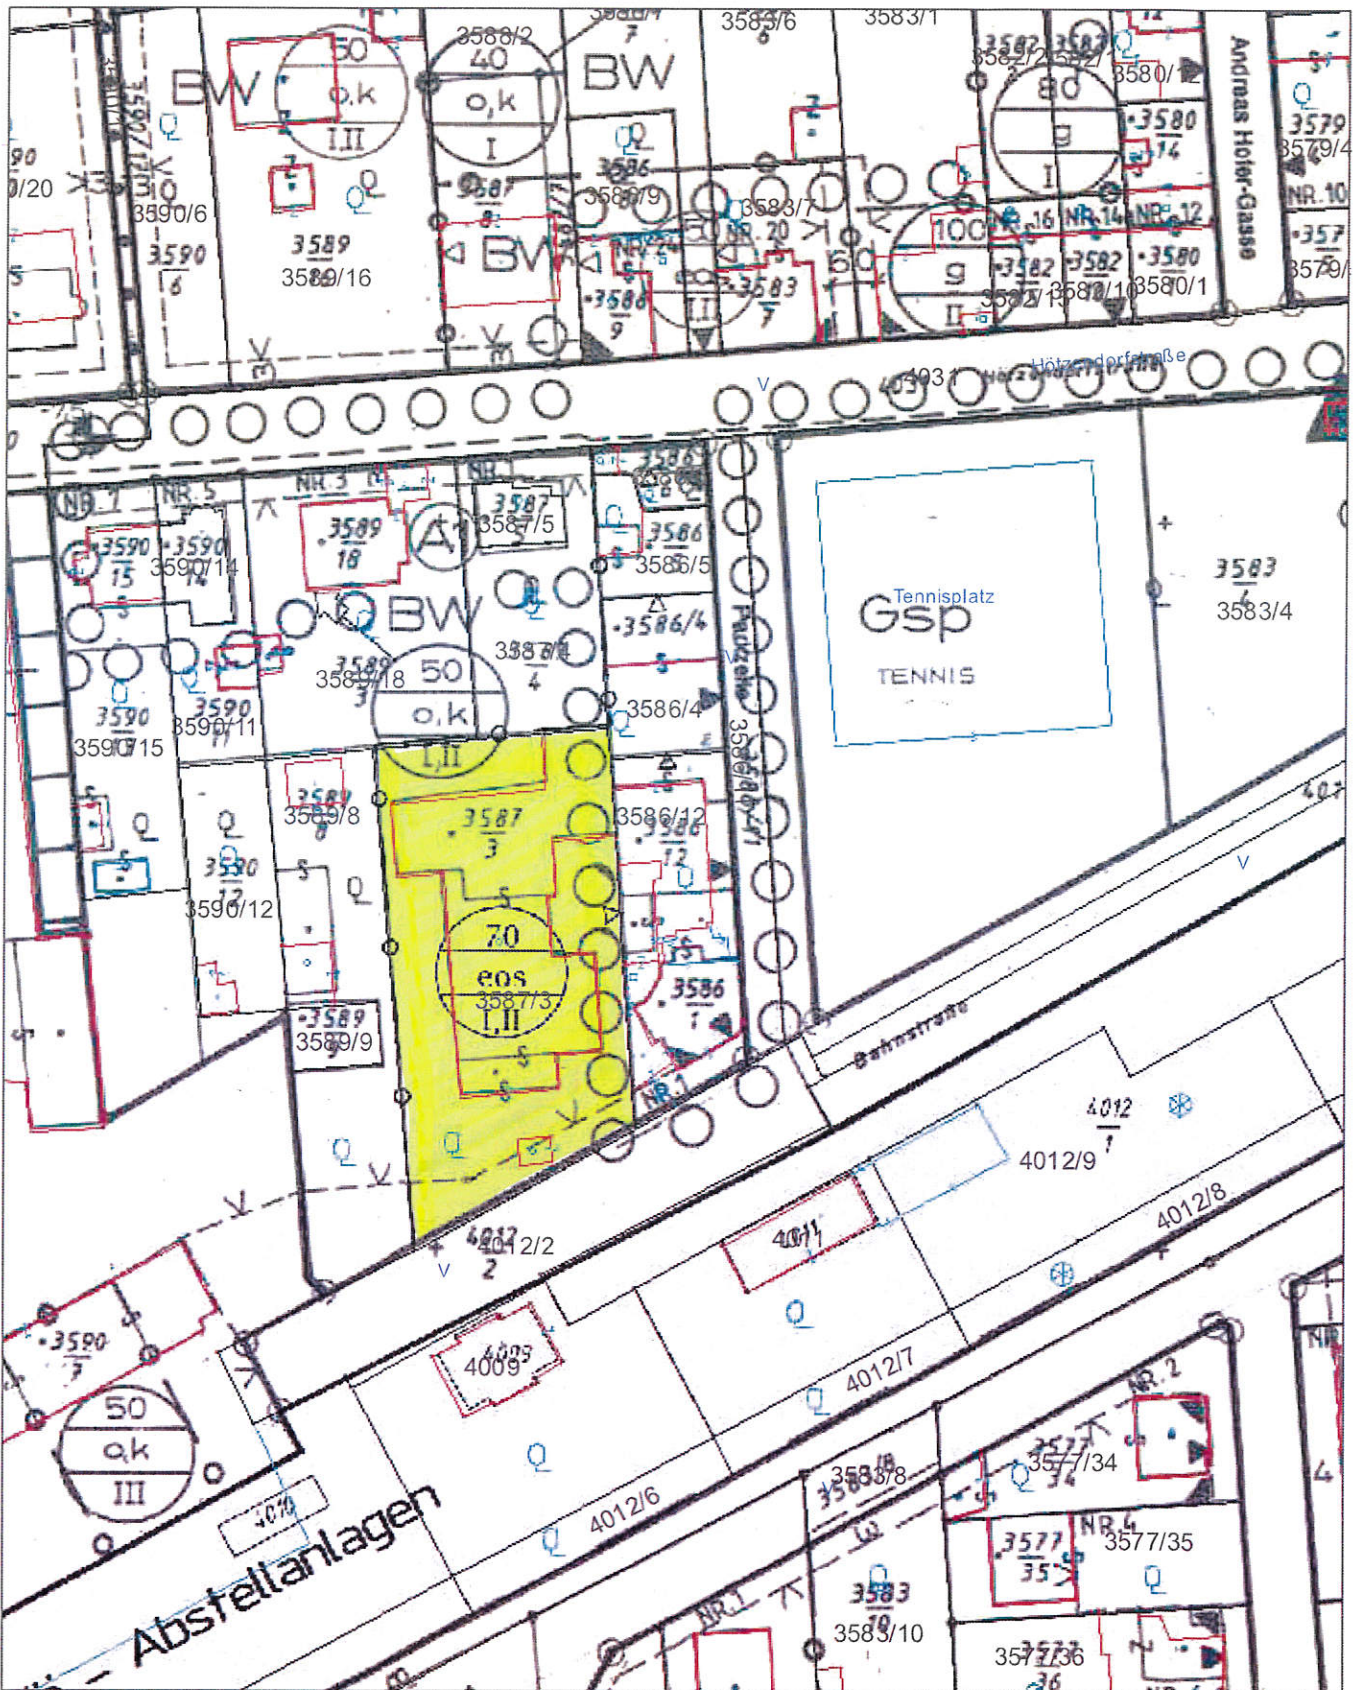

Lageplan

Stadtgemeinde Poysdorf
2170 Poysdorf, Josefsplatz 1
Tel: 02552/2200
e-Mail: gemeinde@poysdorf.at

Plotdatum: 28.12.2022
Maßstab (im Original): 1:1 000
Erstellt durch Anwender:
Christine Leitner_Poysdorf

Copyright: DKM - (c) Bundesamt für Eich-und Vermessungswesen
HINWEIS: Rechtsanspruch aus dieser Darstellung nicht ableitbar!