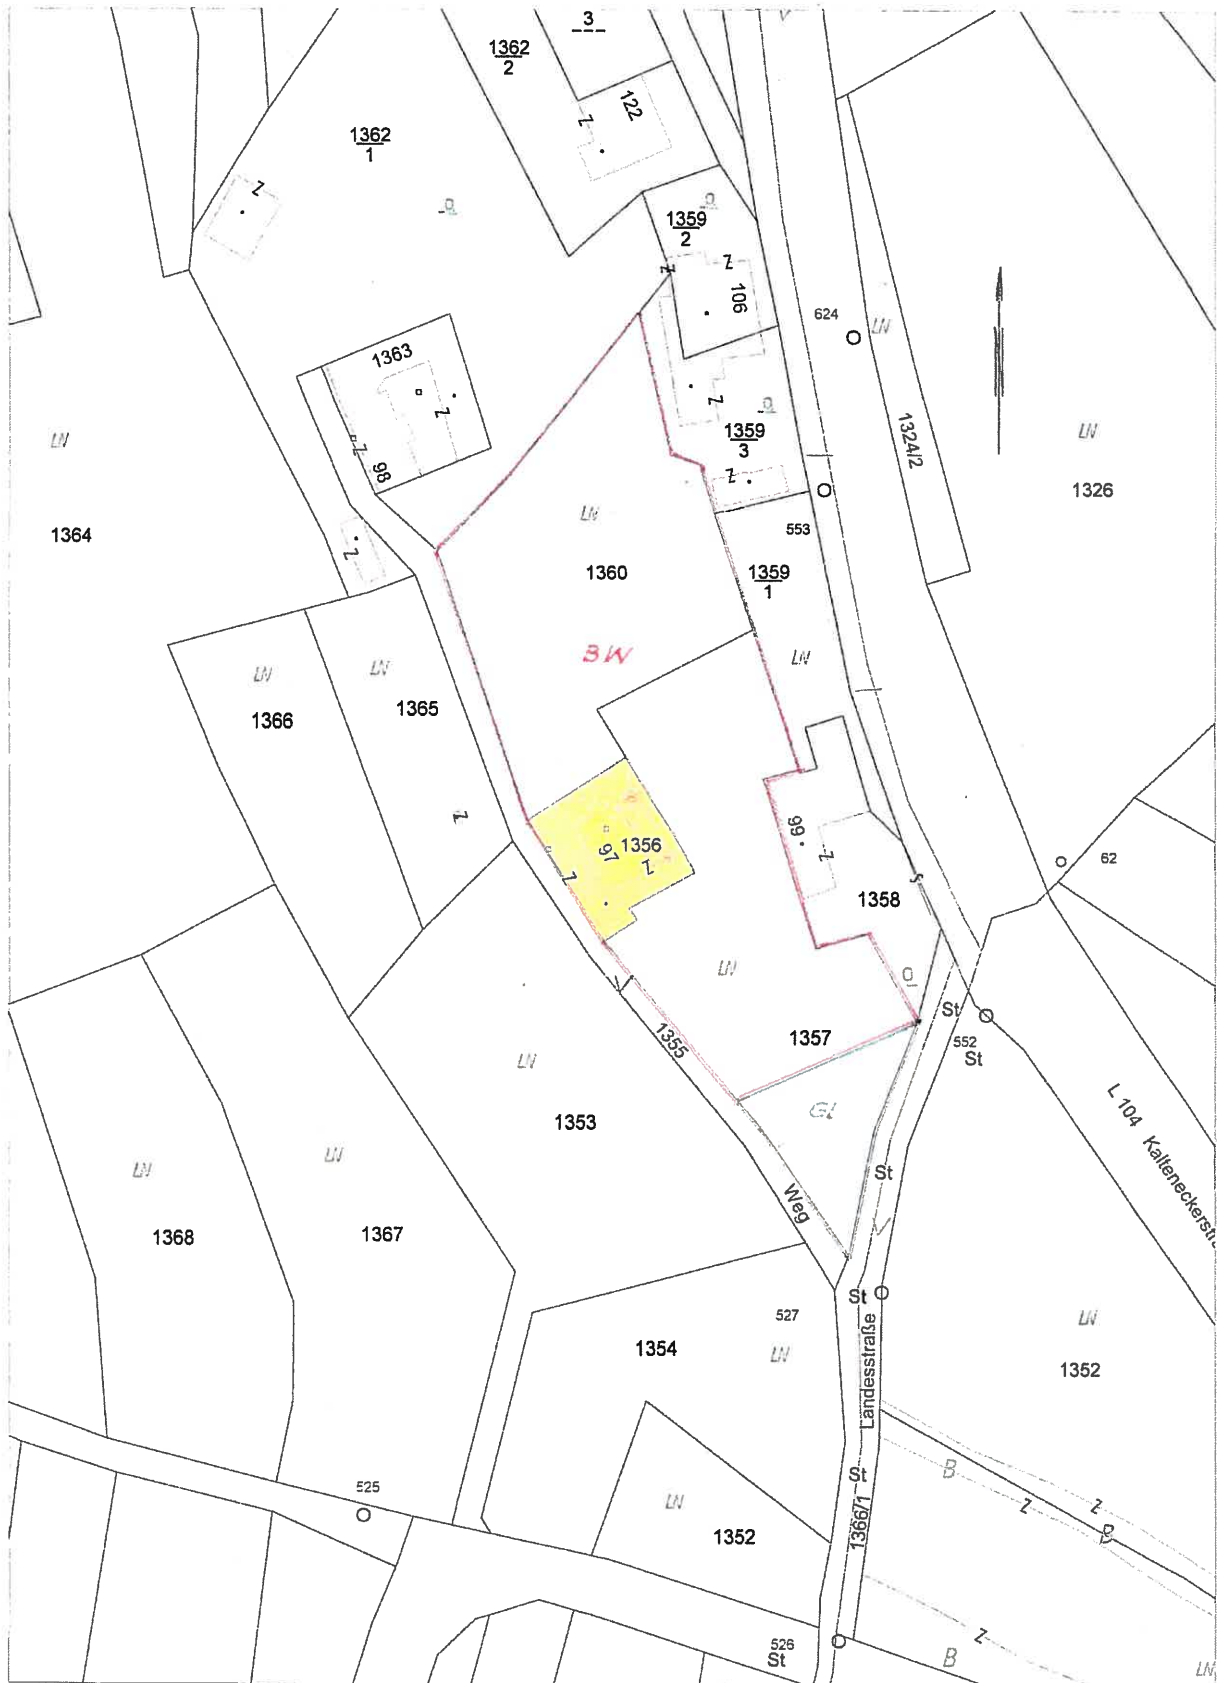

Auszug aus der Digitalen Katastralmappe der Gemeinde Bernstein

Maßstab 1 : 1000 / Druckdatum: 18.10.2004 / Datenquelle: Bundesamt für Eich- und Vermessungswesen

x=745181,36 / y=256617,54

x = 745361,36 / y = 256617,54

x=745181,36 / y=256367,54

x = 745361,36 / y = 256367,54