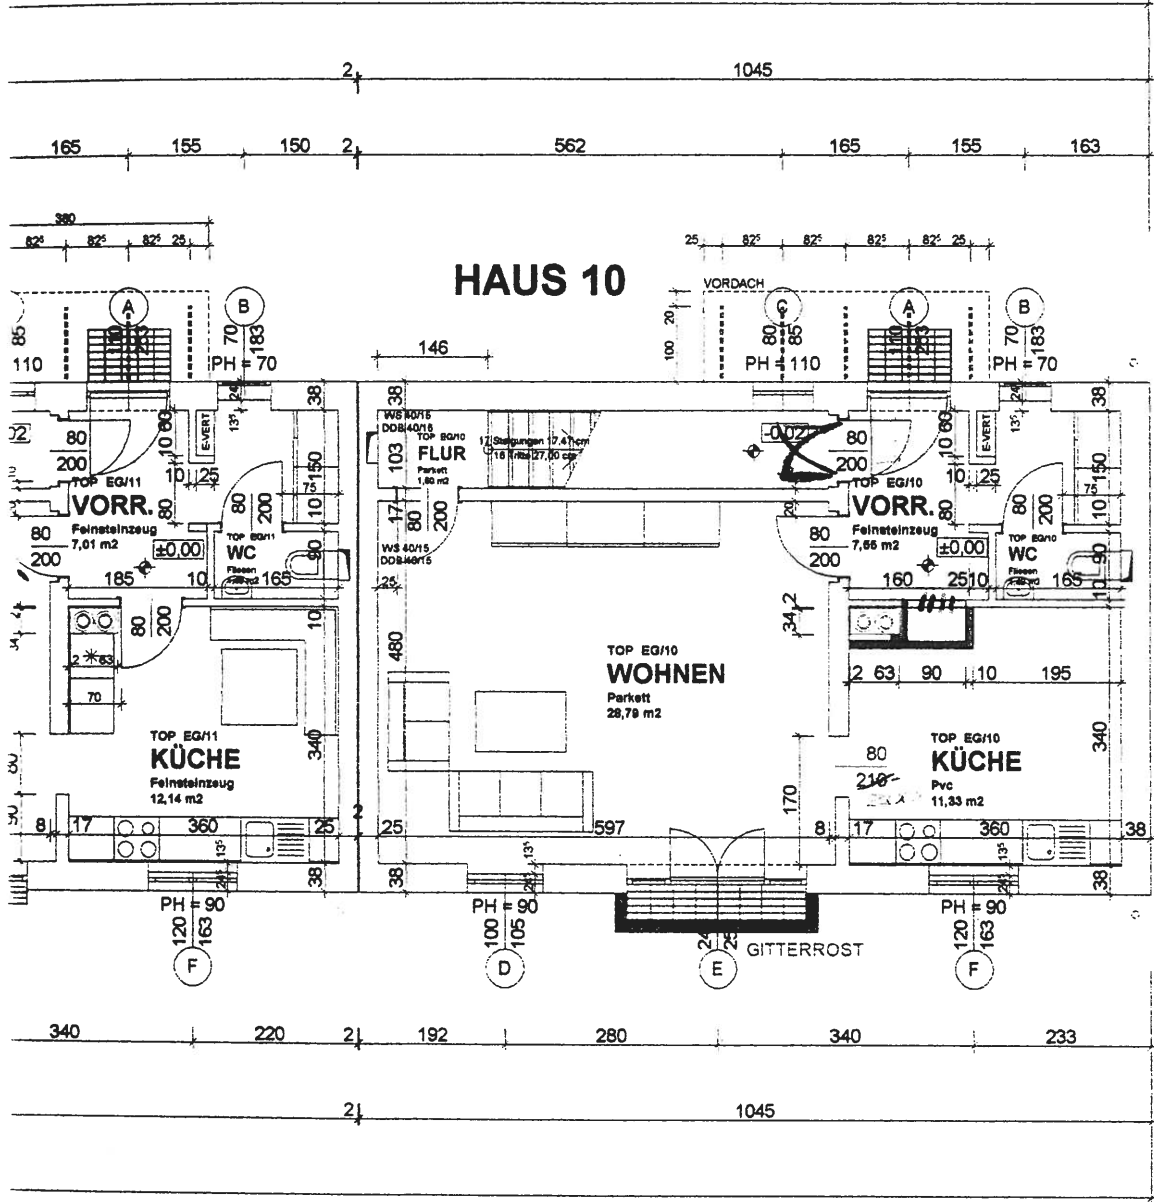

TERREZAS

600
20 11000

reier

Gerald Huber

ZEILE 4 ERDGESCHOSS
M 1:100 23.09.99

Dreier

Gerald Huber

ZEILE 4 KELLERGESCHOSS

M 1:100 23.09.99

54,48 m²

4.8.99

2.10.99

reier

Gerald Huber

ZEILE 4 DACHRAUM

M 1:100 23.09.99