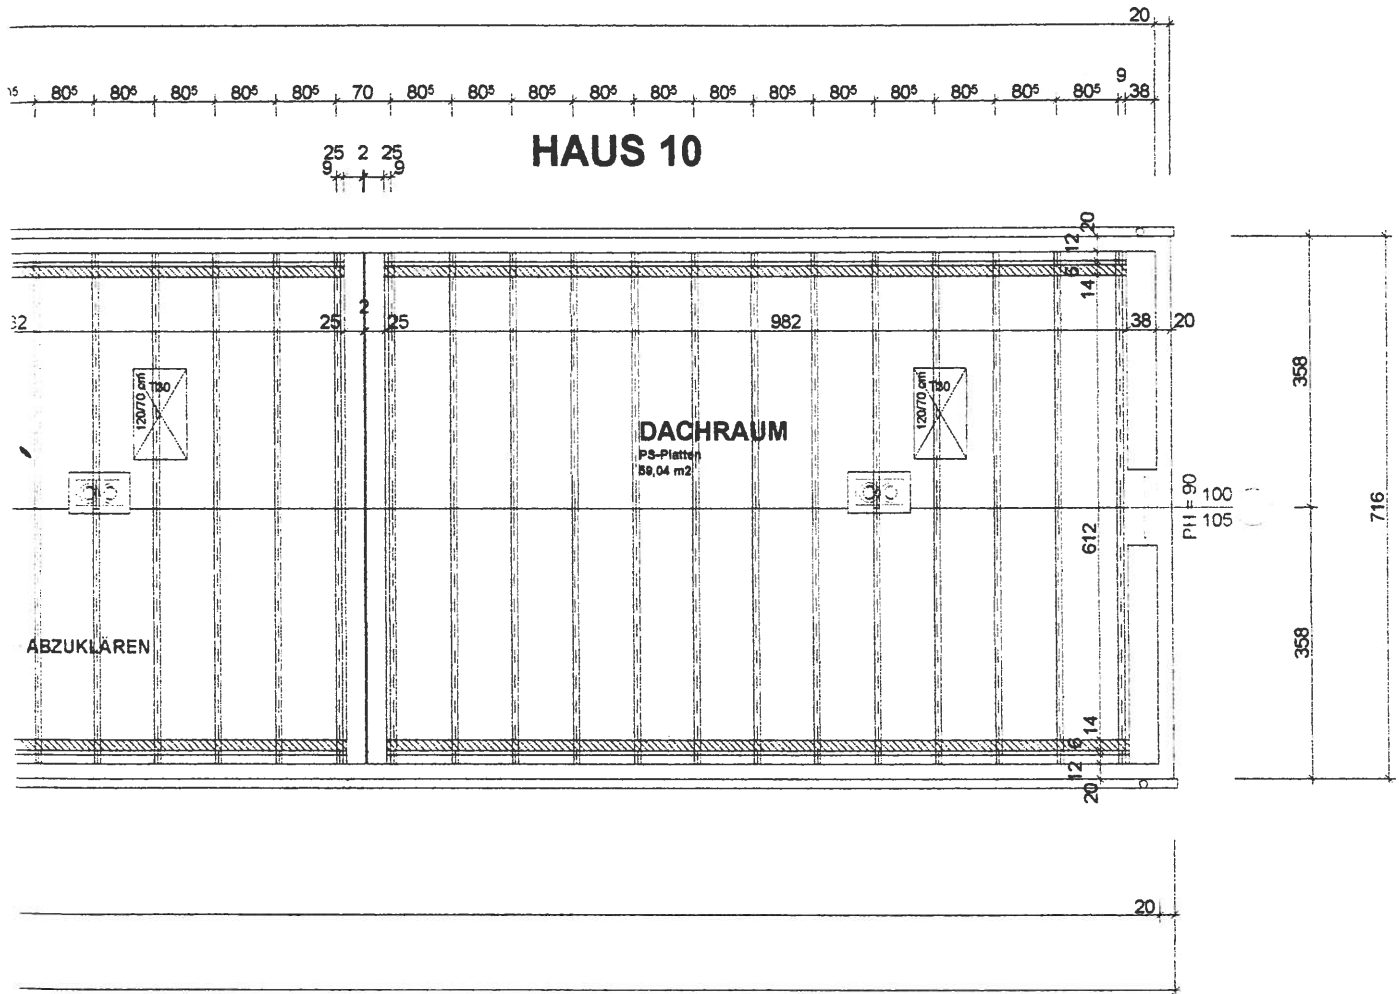

TERREZAS

600
20 11000

reier

Gerald Huber

ZEILE 4 ERDGESCHOSS
M 1:100 23.09.99

Dreier

Gerald Huber

ZEILE 4 KELLERGESCHOSS

M 1:100 23.09.99

54,48 m²

4.8.99

2.10.99

reier

Gerald Huber

ZEILE 4 DACHRAUM

M 1:100 23.09.99