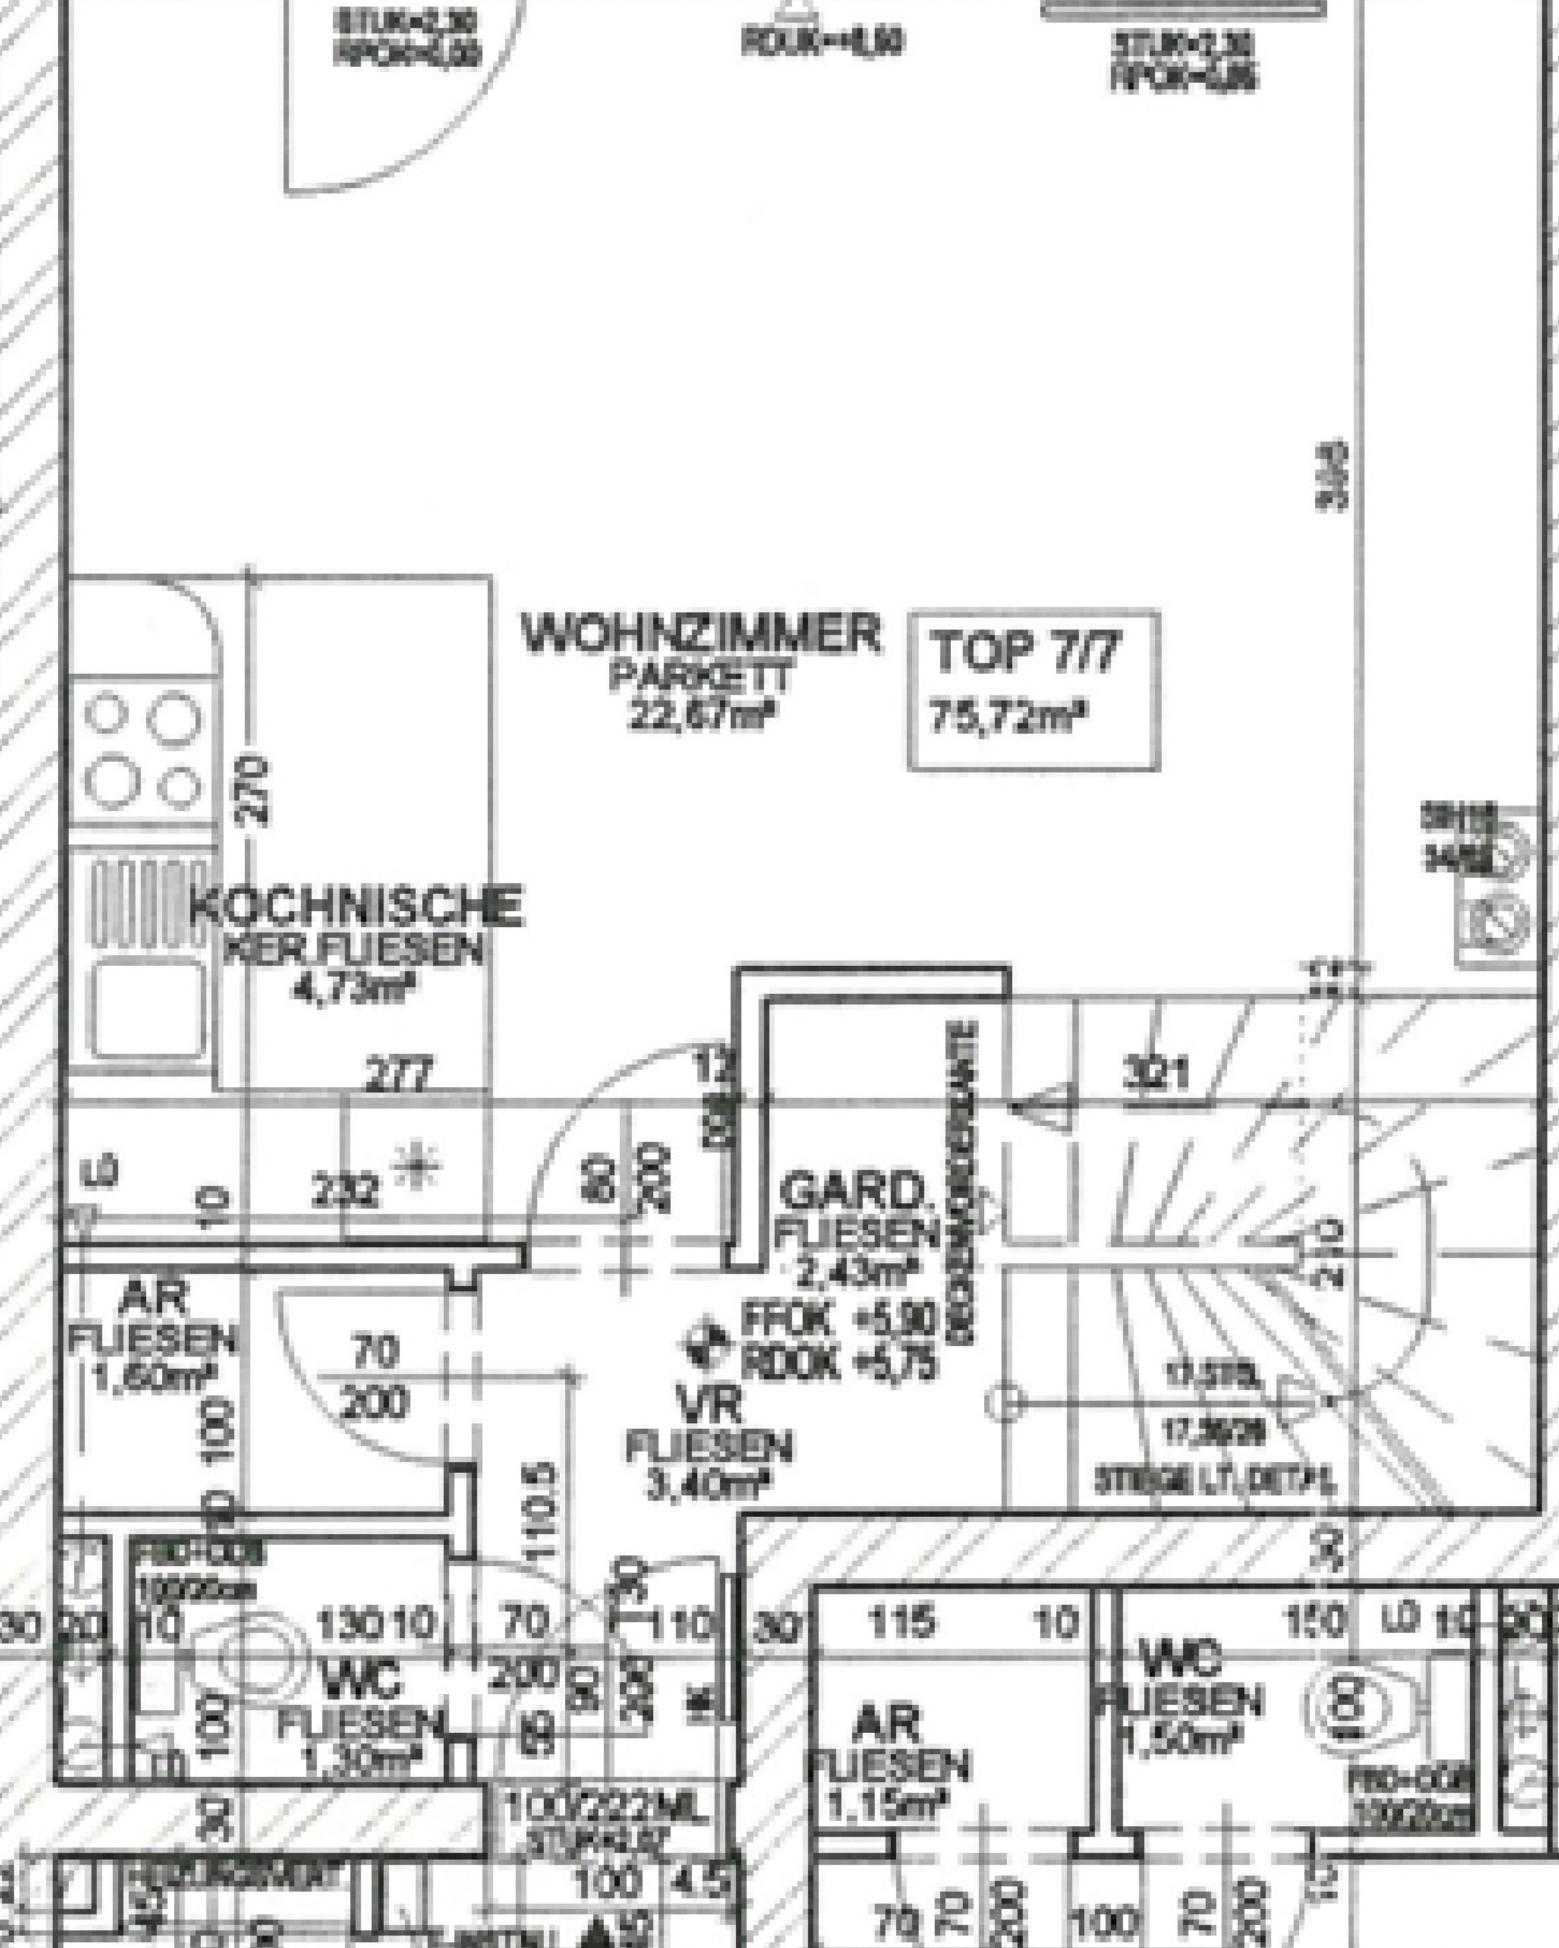

STUK+2,30
RPOK+4,50

ROUR+4,50

STUK+2,30
RPOK+4,50

WOHNZIMMER
PARKETT
22,67m²

TOP 7/7
75,72m²

KOCHNISCHE
KER.FLIESEN
4,73m²

GARD.
FLIESEN
2,43m²

AR
FLIESEN
1,60m²

FFOK +5,80
RDOK +5,75
VR
FLIESEN
3,40m²

STIEGE LT, DETAL

WC
FLIESEN
1,30m²

AR
FLIESEN
1,15m²

WC
FLIESEN
1,50m²

ZIMMER 1
PARKETT
13,00m²

SCHRANK
PARKETT
2,98m²

ZIMMER 2
PARKETT
13,16m²

FLUR
FLIESEN
4,38m²

BAD
FLIESEN
6,16m²

DACHRAUM
ESTRICH
137,45m²

TOP 7/7

Tag Photodraw