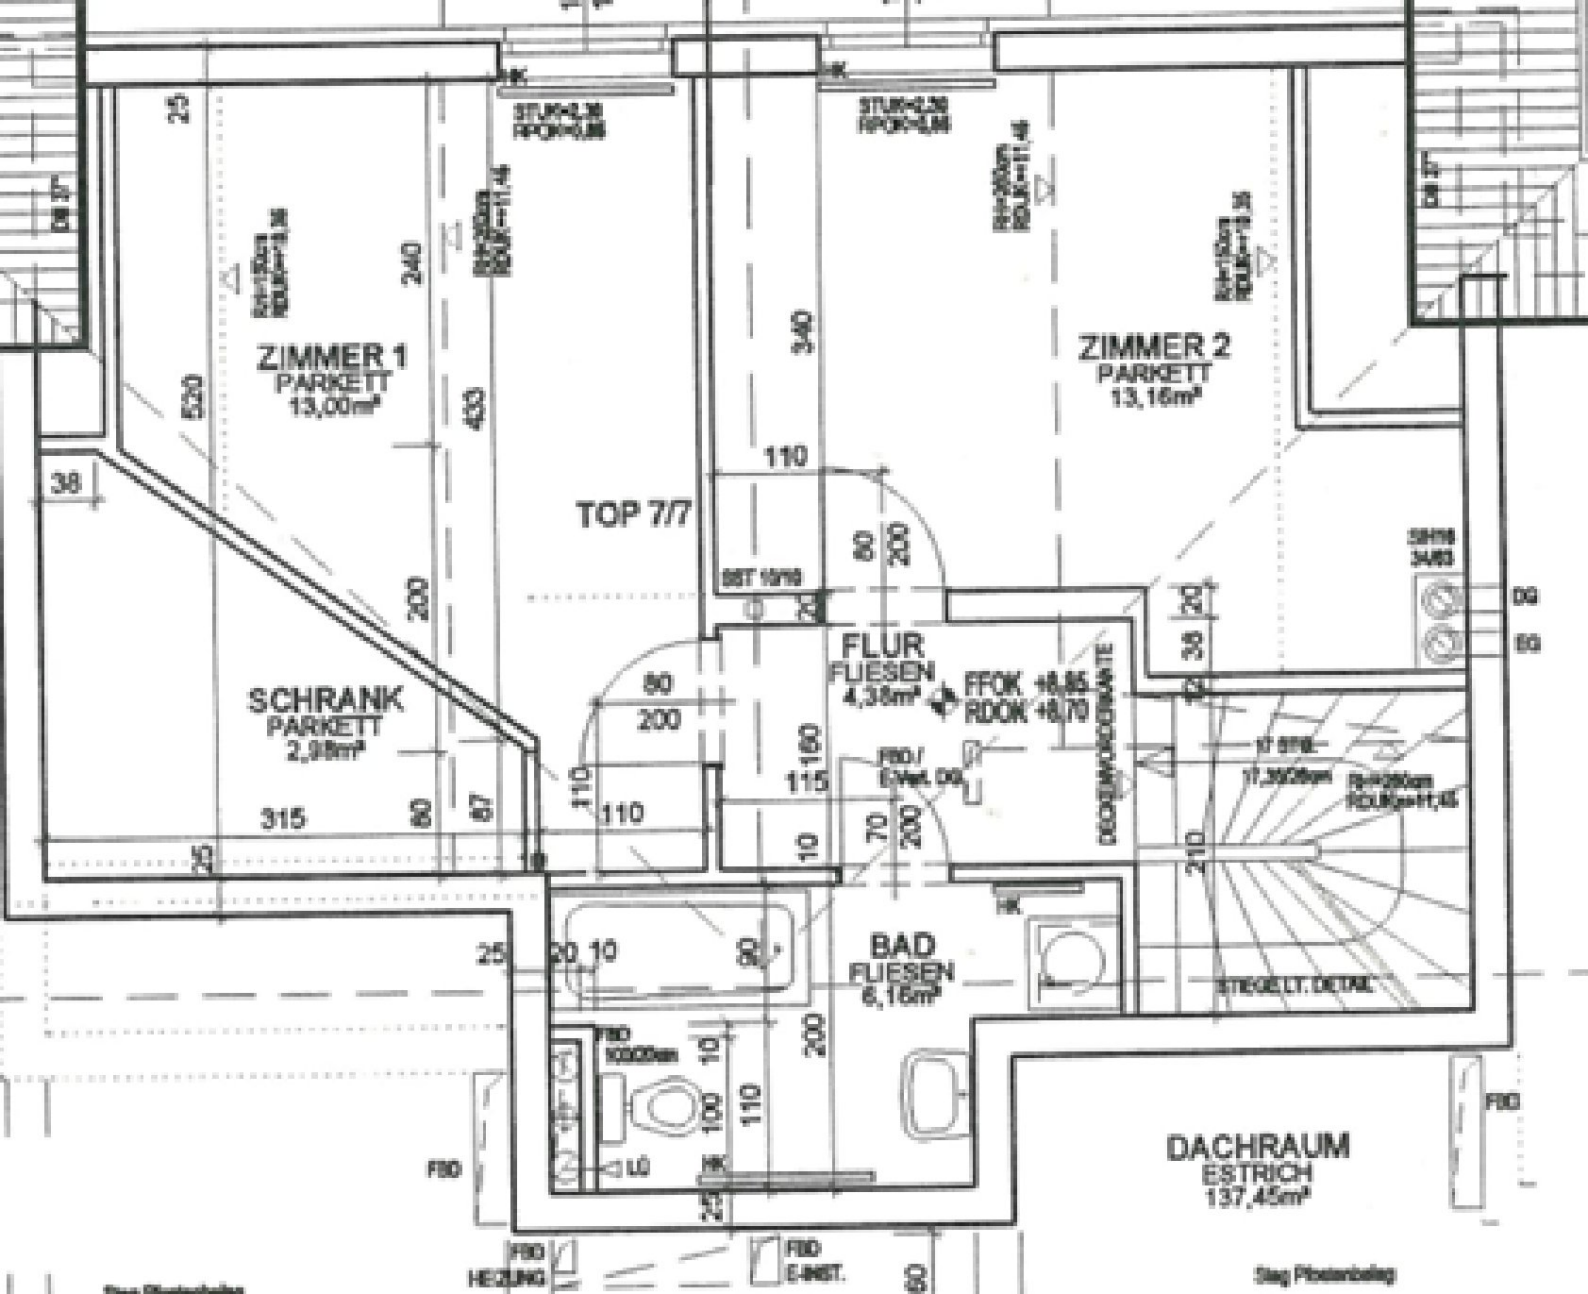

STUK+2,30
RPOK+4,50

ROUR+4,50

STUK+2,30
RPOK+4,50

WOHNZIMMER
PARKETT
22,67m²

TOP 7/7
75,72m²

KOCHNISCHE
KER.FLIESEN
4,73m²

GARD.
FLIESEN
2,43m²

AR
FLIESEN
1,60m²

FFOK +5,80
RDOK +5,75
VR
FLIESEN
3,40m²

STIEGE LT, DETAL

WC
FLIESEN
1,30m²

AR
FLIESEN
1,15m²

WC
FLIESEN
1,50m²

ZIMMER 1
PARKETT
13,00m²

SCHRANK
PARKETT
2,98m²

ZIMMER 2
PARKETT
13,16m²

FLUR
FLIESEN
4,38m²

BAD
FLIESEN
6,16m²

DACHRAUM
ESTRICH
137,45m²

TOP 7/7

Tag Photodraw