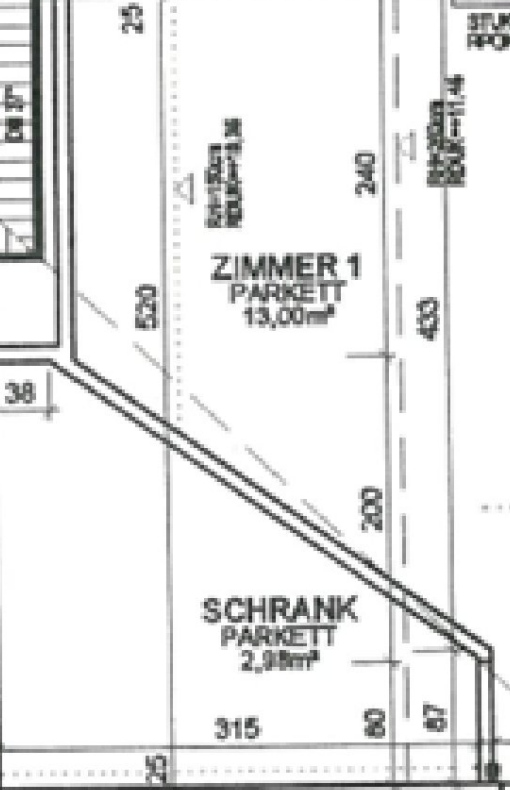

STUK+2,30
RPOK+4,50

ROUR+4,50

STUK+2,30
RPOK+4,50

WOHNZIMMER
PARKETT
22,67m²

TOP 7/7
75,72m²

KOCHNISCHE
KER.FLIESEN
4,73m²

GARD.
FLIESEN
2,43m²

AR
FLIESEN
1,60m²

FFOK +5,80
RDOK +5,75
VR
FLIESEN
3,40m²

STIEGE LT, DETAL

WC
FLIESEN
1,30m²

AR
FLIESEN
1,15m²

WC
FLIESEN
1,50m²

ZIMMER 1
PARKETT
13,00m²

SCHRANK
PARKETT
2,98m²

ZIMMER 2
PARKETT
13,16m²

FLUR
FLIESEN
4,38m²

BAD
FLIESEN
6,16m²

DACHRAUM
ESTRICH
137,45m²

TOP 7/7

Tag Photodraw