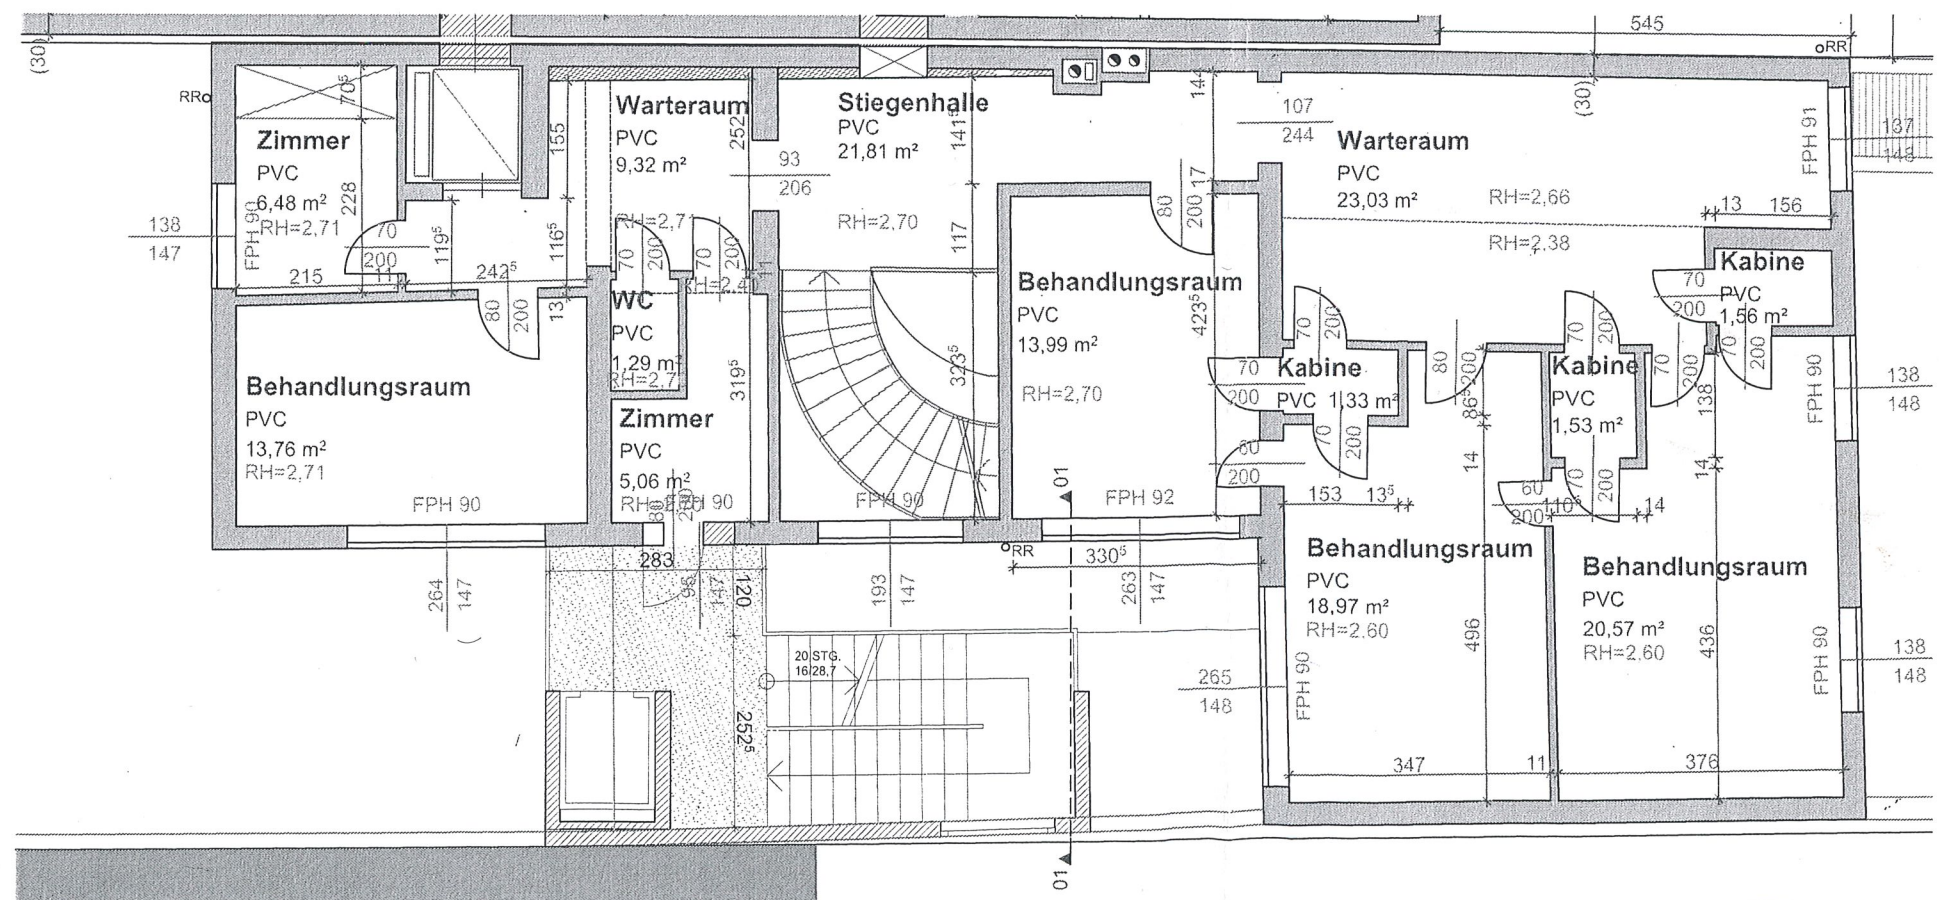

DACHGESCHOSS

OBERGESCHOSS

FR. DR. PERGER-MARKL 7100 NEUSIEDL AM SEE, UNTERE HAUPTSTRASSE 27				
ENTWURF		OG & DG		
MASSTAB 1:100	DATUM 25.08.2014	GEZ. CE	PROJ. NR. K159	PLAN. NR. EW 01_2
DIPL. ING. JOSEF SCHIESSL GEW. ARCHITECT		1060 Wien, Linke Wienzeile 3/9 Tel.: 01/596 06 80 Fax: DW 16 E-Mail: office@schiessl.cc		