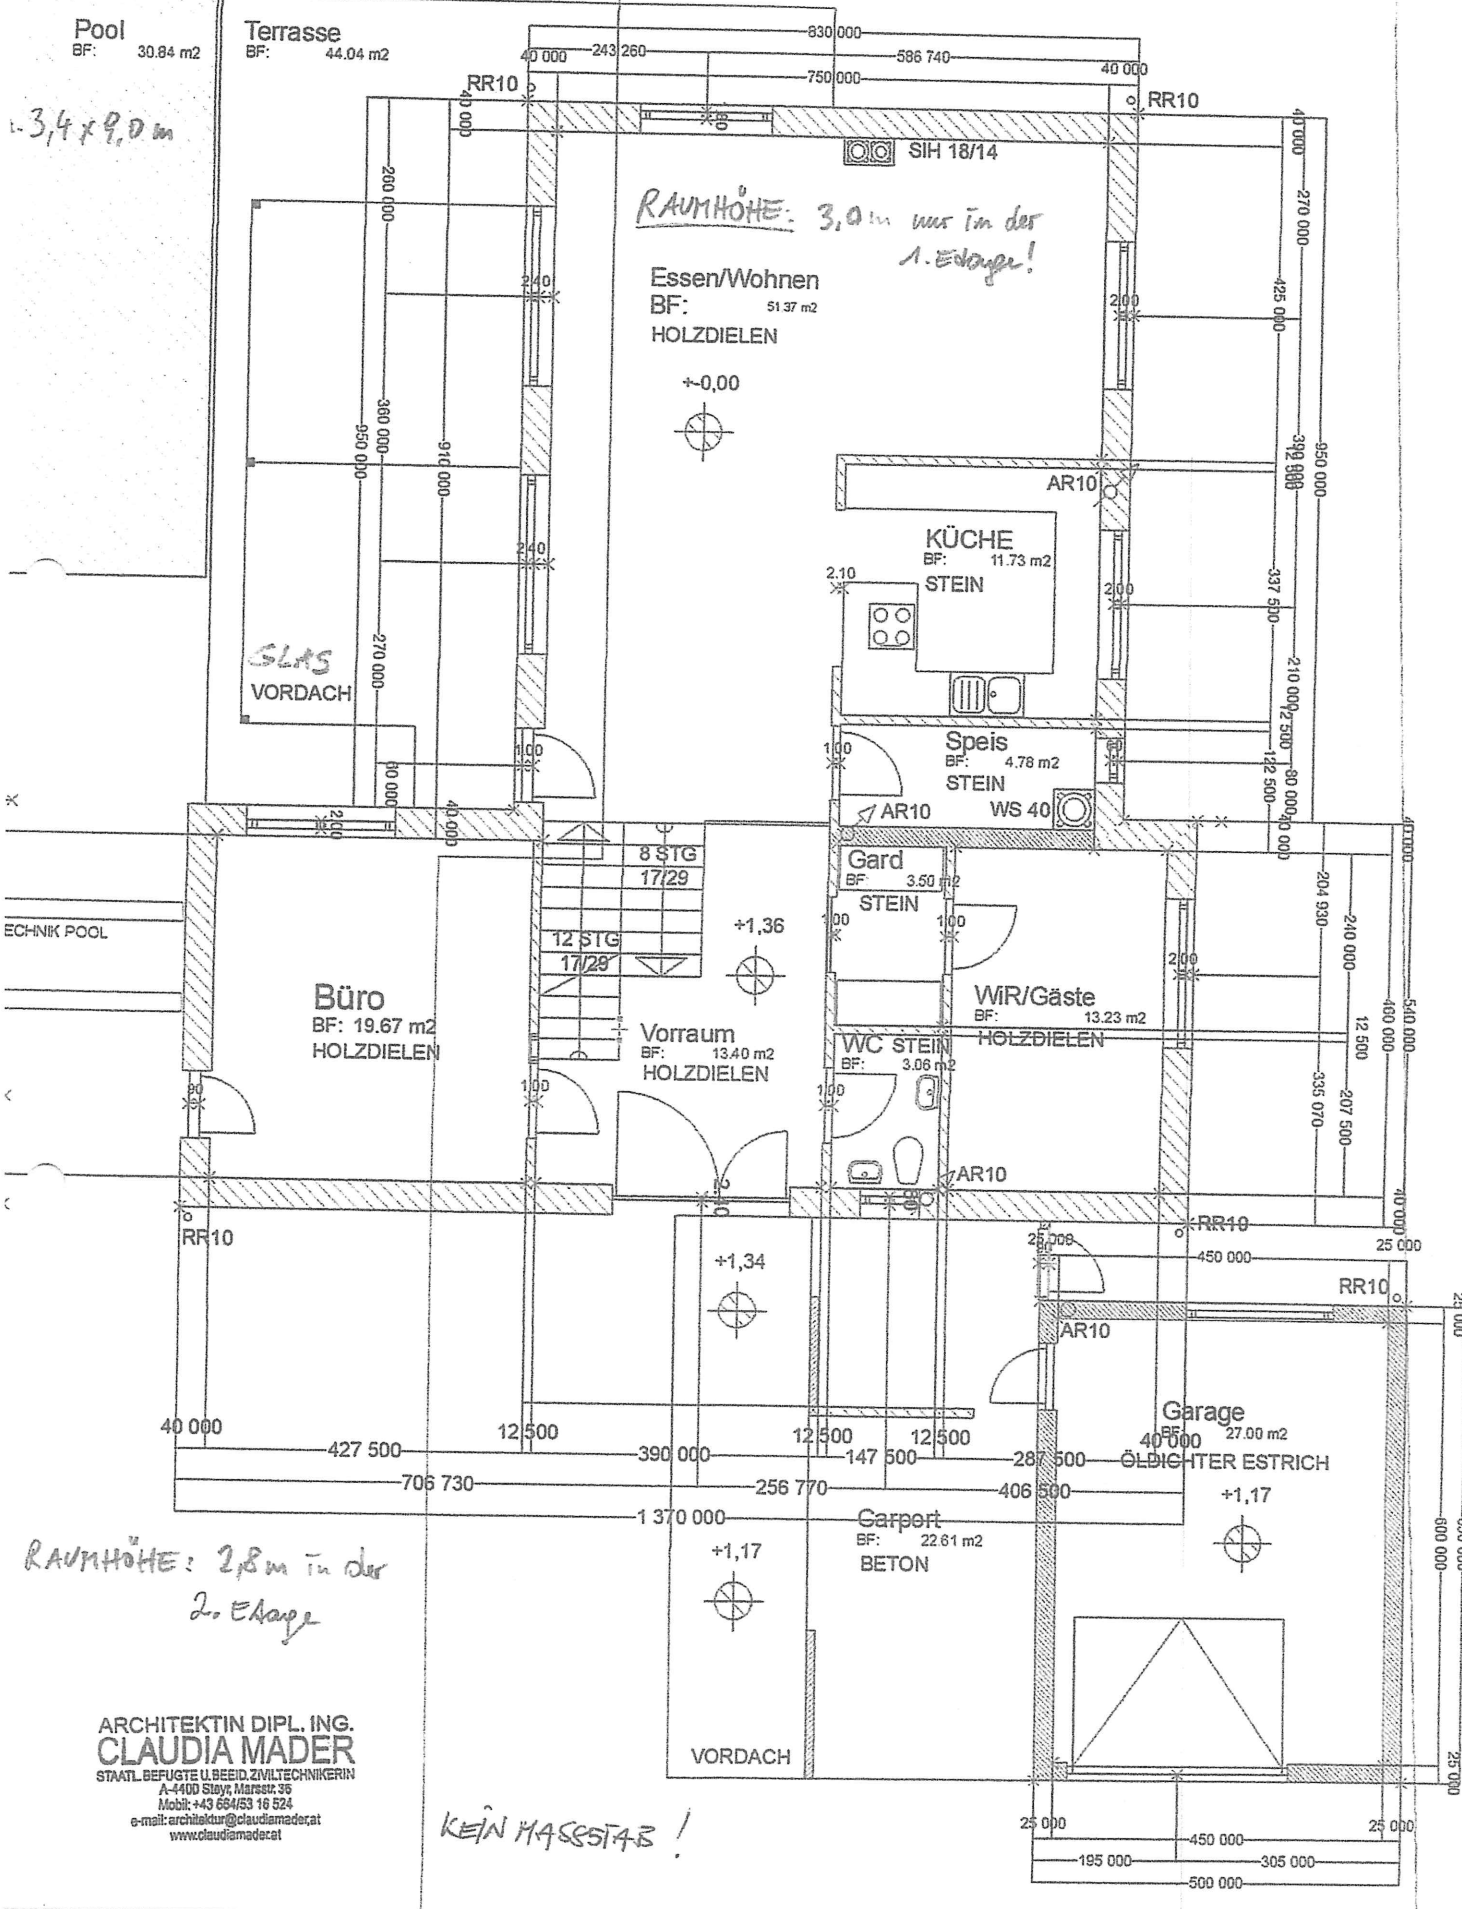

ERDGESCHOSS

ARCHITEKTIN DIPL. ING.
CLAUDIA MADER
STAATL. BEFUGTE U. BEZID. ZIVILTECHNIKERIN
A-4100 Stry, Marets 35
Mobil: +43 664/53 16 524
e-mail: architektur@claudiamader.at
www.claudiamader.at

KEIN MASSSTAB!

20,79 m²