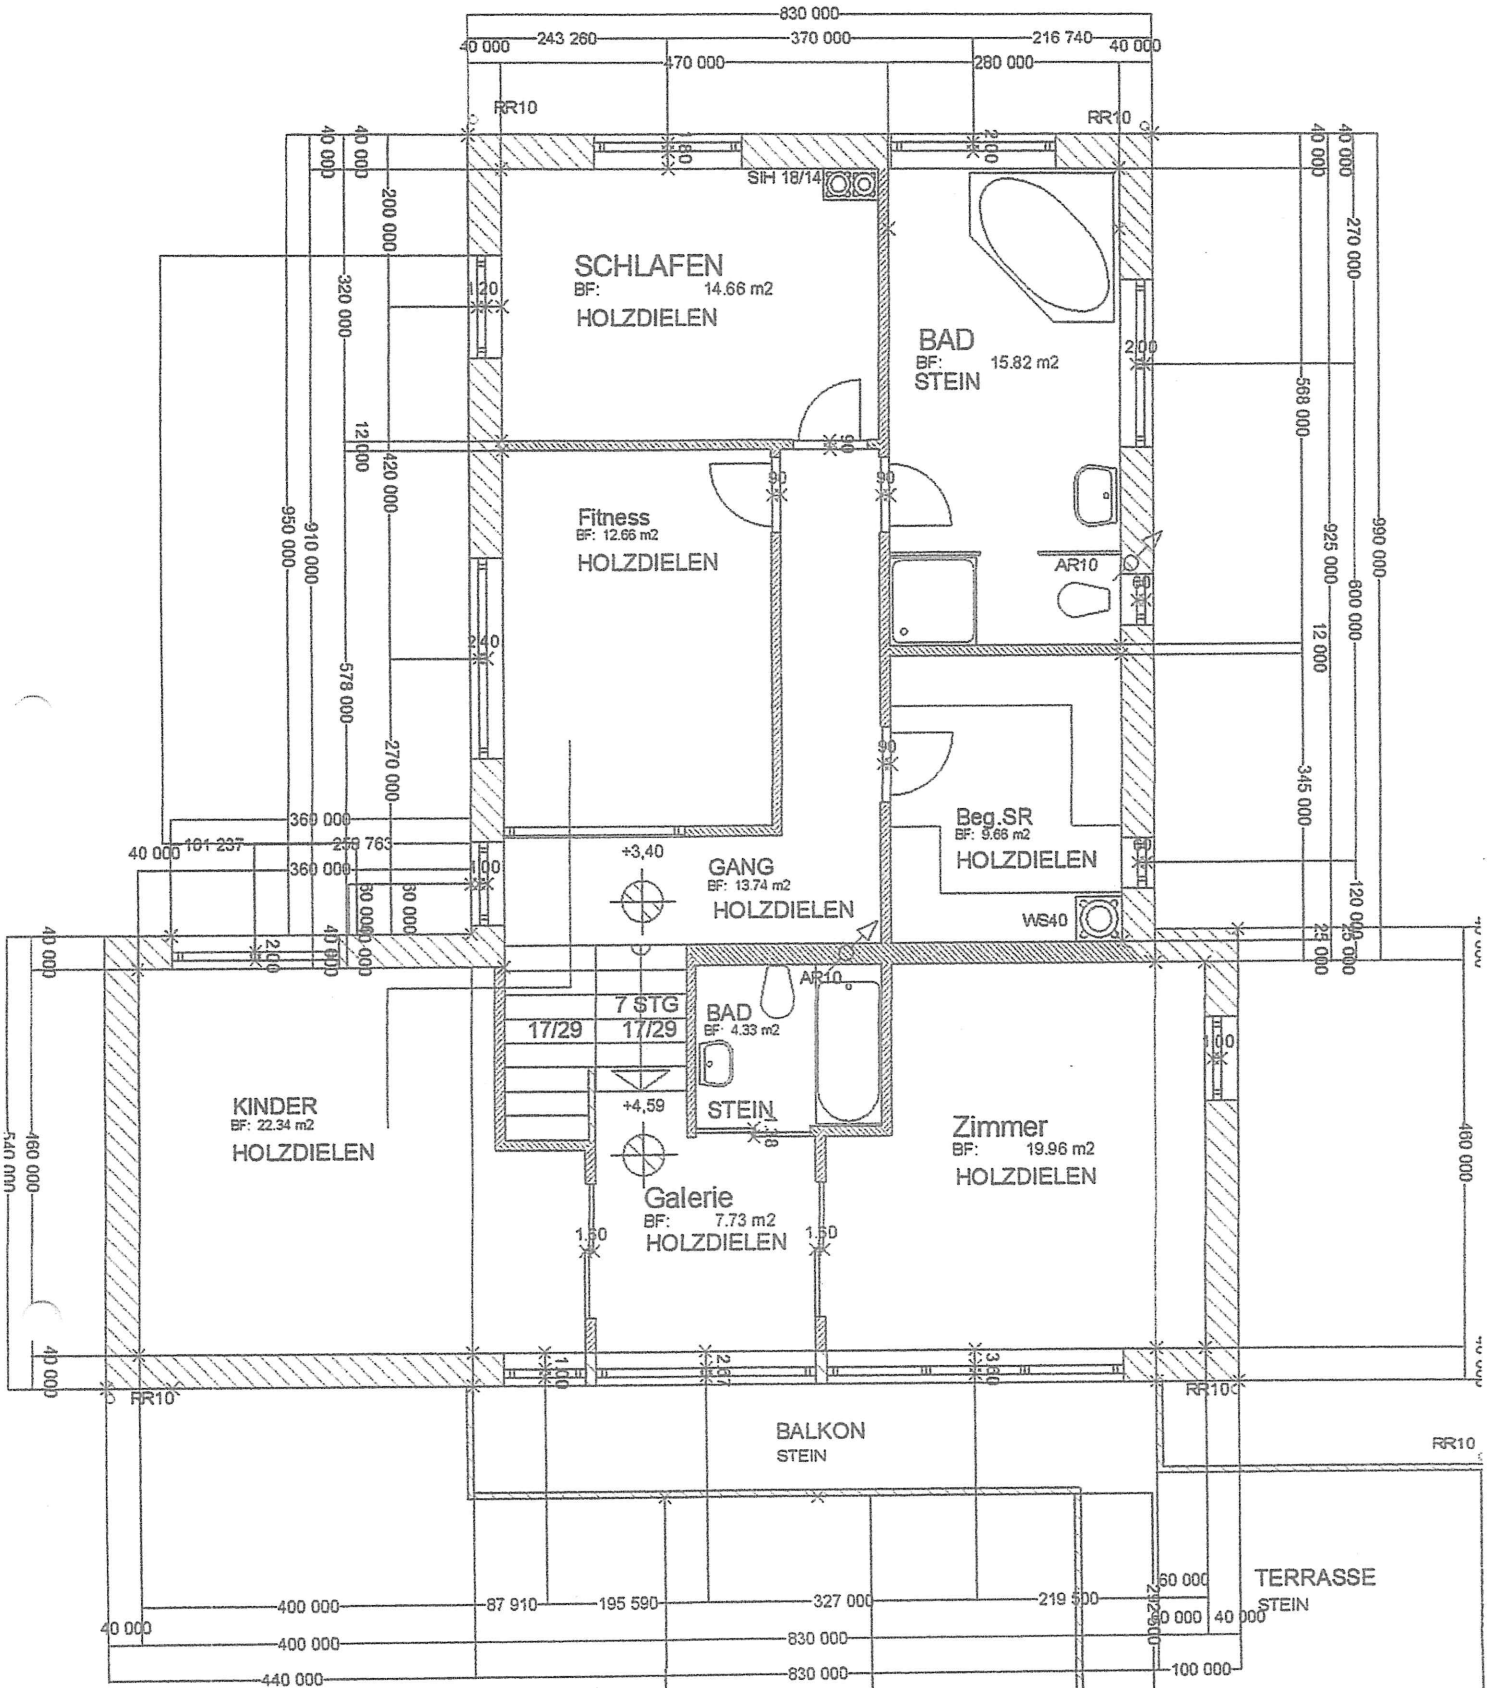

20,79 m²

OBERGESCHOSS

ARCHITEKTIN DIPL. ING. CLAUDIA MADER
 STAATL. BEFUGTE U. BEEID. ZIVILTECHNIKERIN
 A-4400 Stry, Marstr. 36
 Mobil: +43 664/63 16 524
 e-mail: architektur@claudiamader.at
www.claudiamader.at

KEIN MASSSTAB!

ca. 38 m²