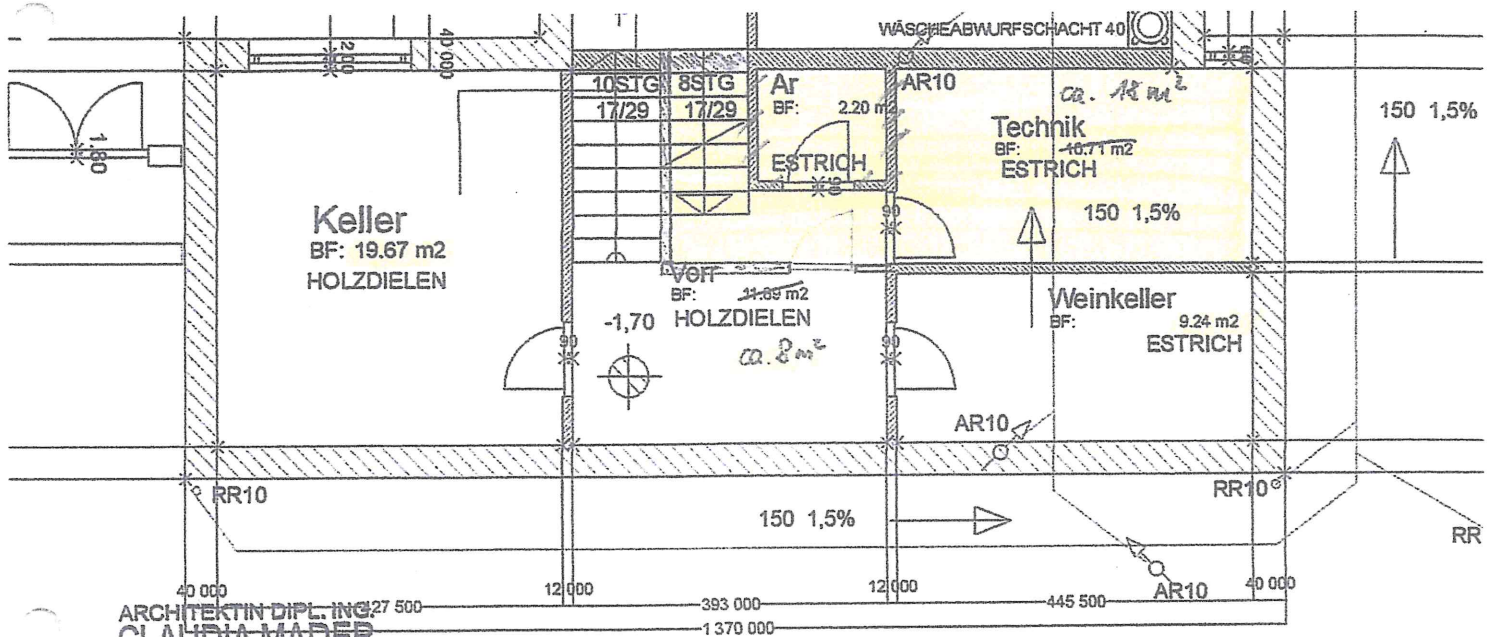

KEIN MASSFAB!

VORDACH CARPORT

GRÜNBAU

120,9 m²

TEILKELLER

ARCHITEKTIN DIPL. ING. **CLAUDIA MADER**
 STAATL. BEFUGTE U. BEZID. ZIVILTECHNIKERIN
 A-4400 Steyr, Marsstr. 35
 Mobil: +43 664153 16 524
 e-mail: architektur@claudiamader.at
 www.claudiamader.at

KEIN MASSSTAB!

ca. 38 m²