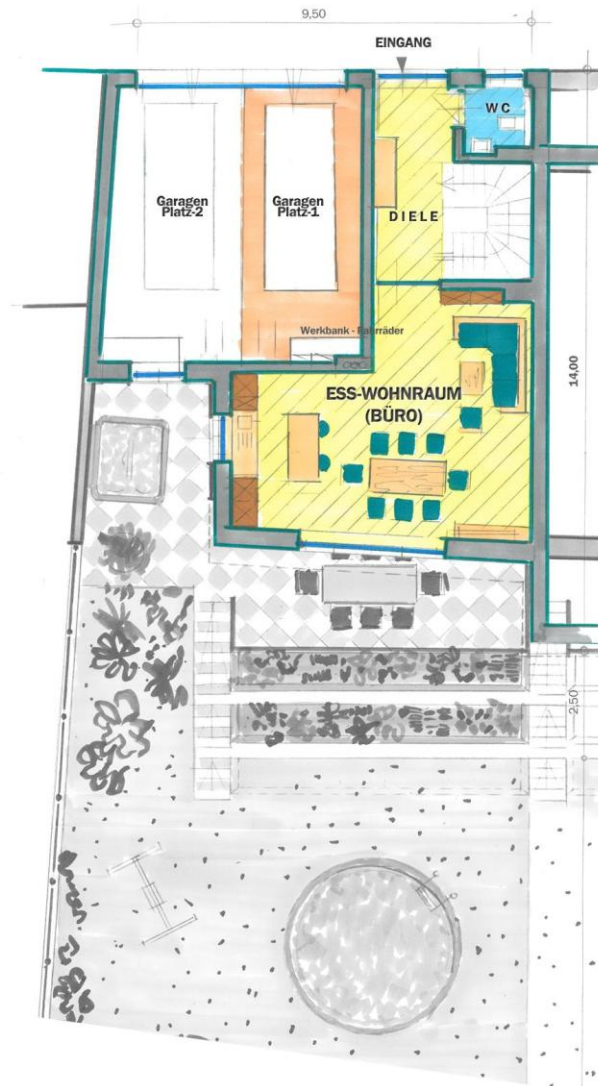

UNTERGESCHOSS

Wohnnutzfläche 79,5 m2
 Terrassenfläche 40,2 m2
 Hochbeetfläche 12,2 m2
 Gartenfläche ca. 65 m2

ERDGESCHOSS

Wohnnutzfläche 45,5 m2
 Garagenfläche 18,2 m2

DACHGESCHOSS

Wohnnutzfläche 50,5 m2
 Terrassenfläche 34,7 m2