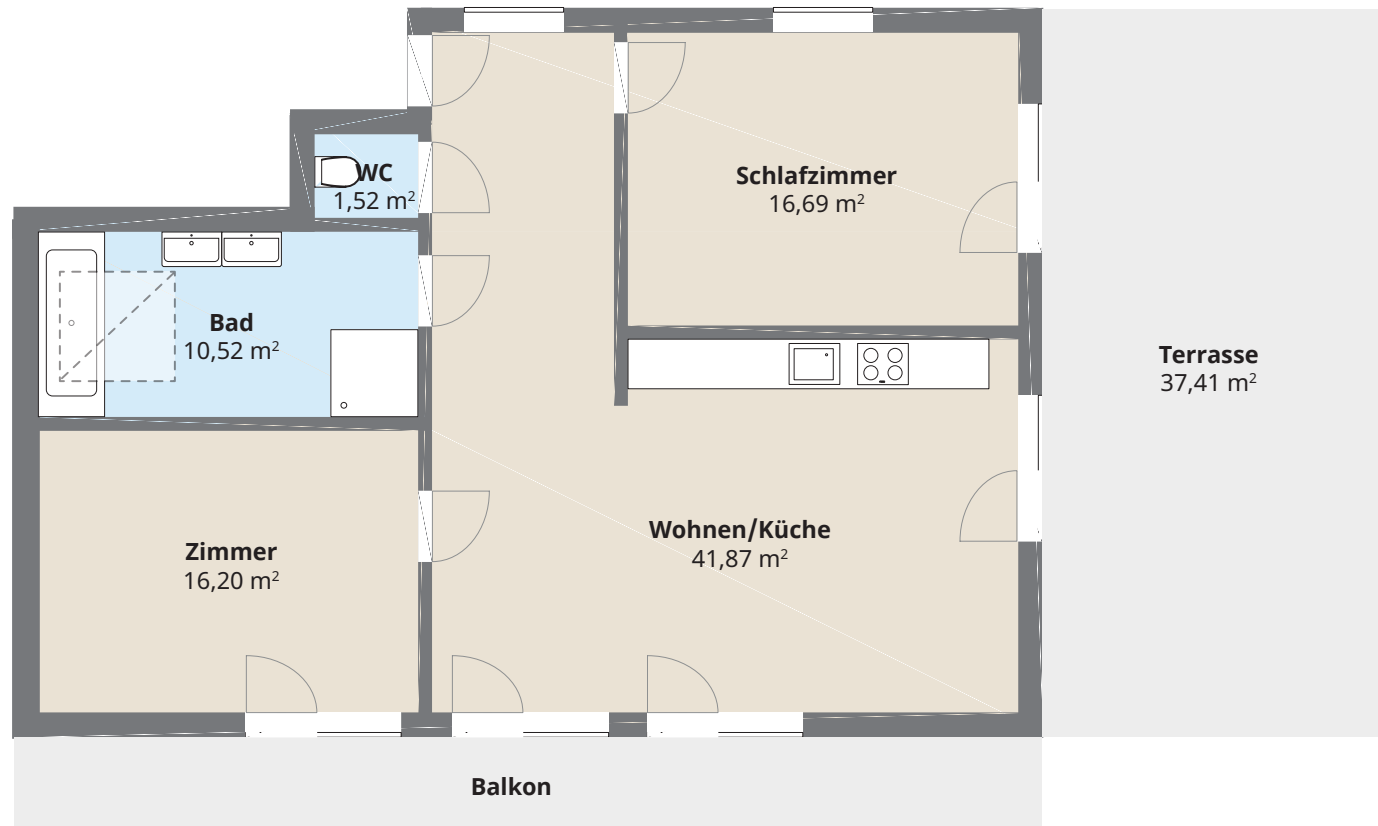

Planskizze TOP 2 | 1.OG

Meilergasse 2, 4060 Leonding

Gesamtwohnfläche: 86,80 m²

1.OG

EG

Die vorliegenden Planunterlagen dienen der groben Orientierung und können in Fläche und Aufteilung vom Ist-Stand abweichen (Kein Maßstab). Der Vermittler übernimmt für die Richtigkeit keinerlei Haftung. Die abgebildeten Möbel und Einrichtungsgegenstände sind lediglich symbolhaft dargestellt und nicht Teil der Immobilie. Plan: PROJEKTAS