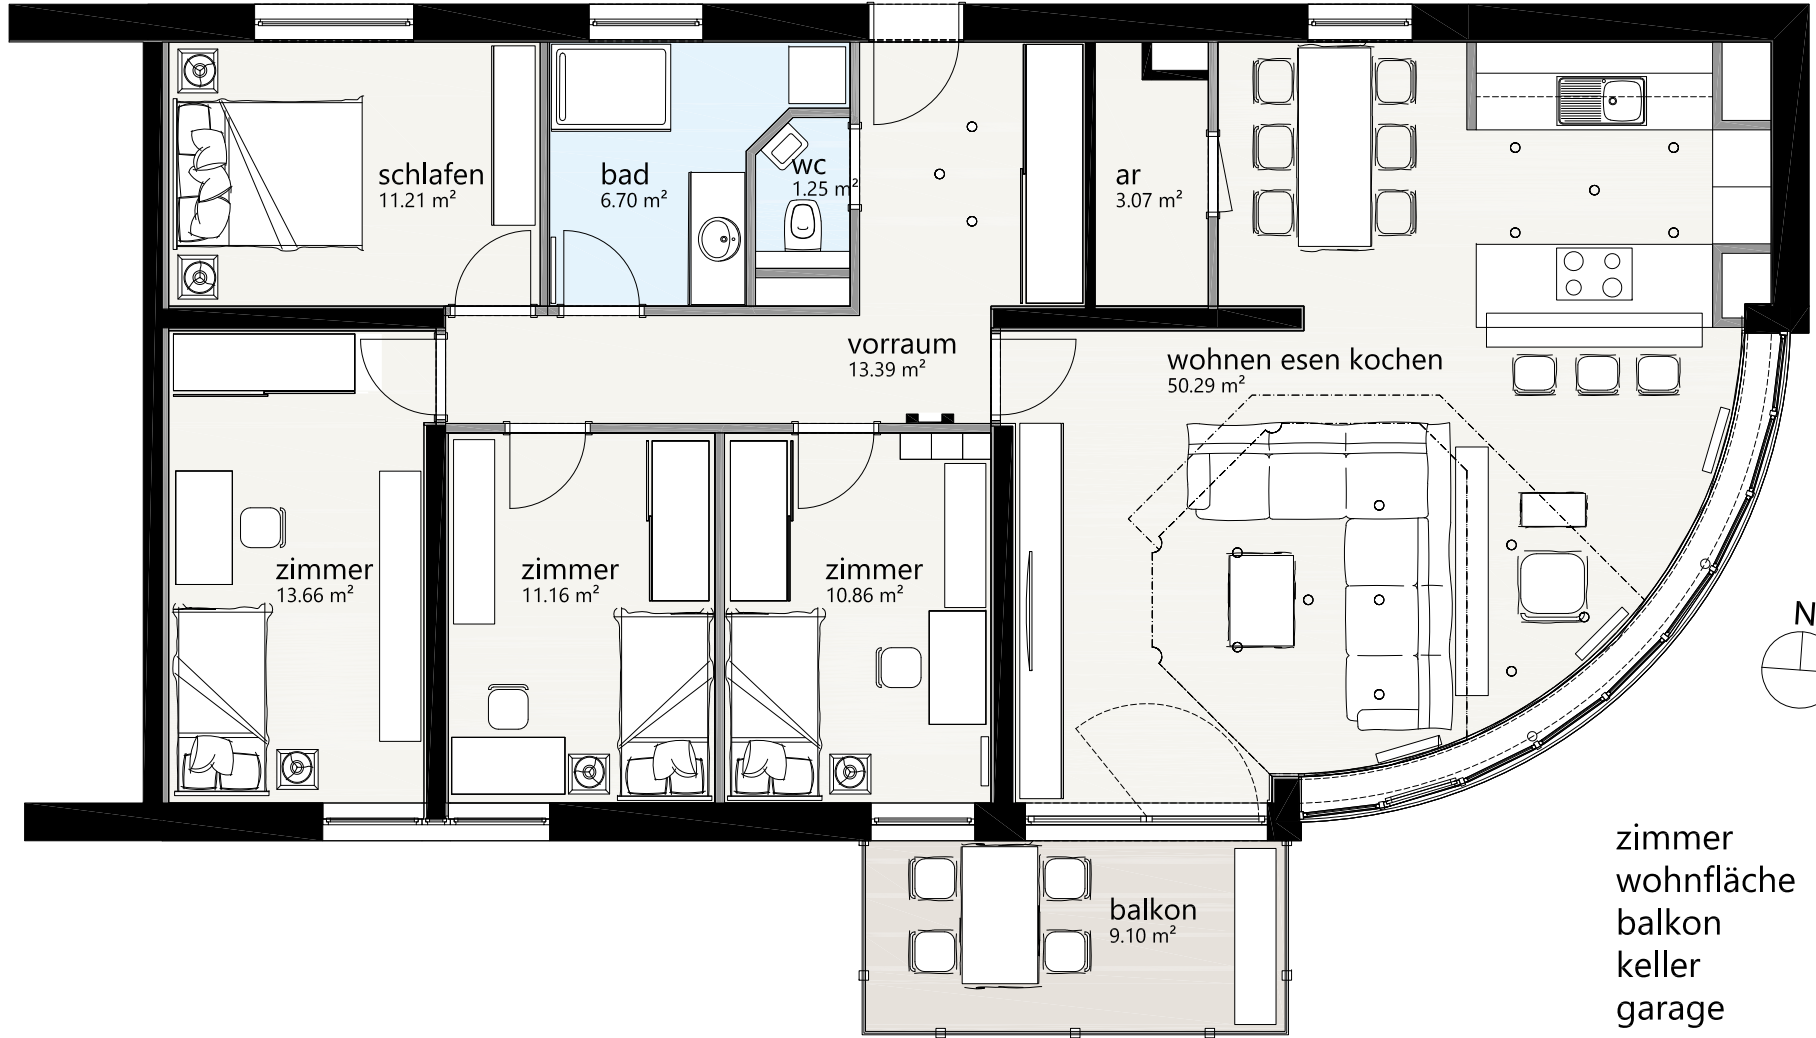

eingang

zimmer	5
wohnfläche	121.59m ²
balkon	9.10m ²
keller	ca. 10m ²
garage	1stk