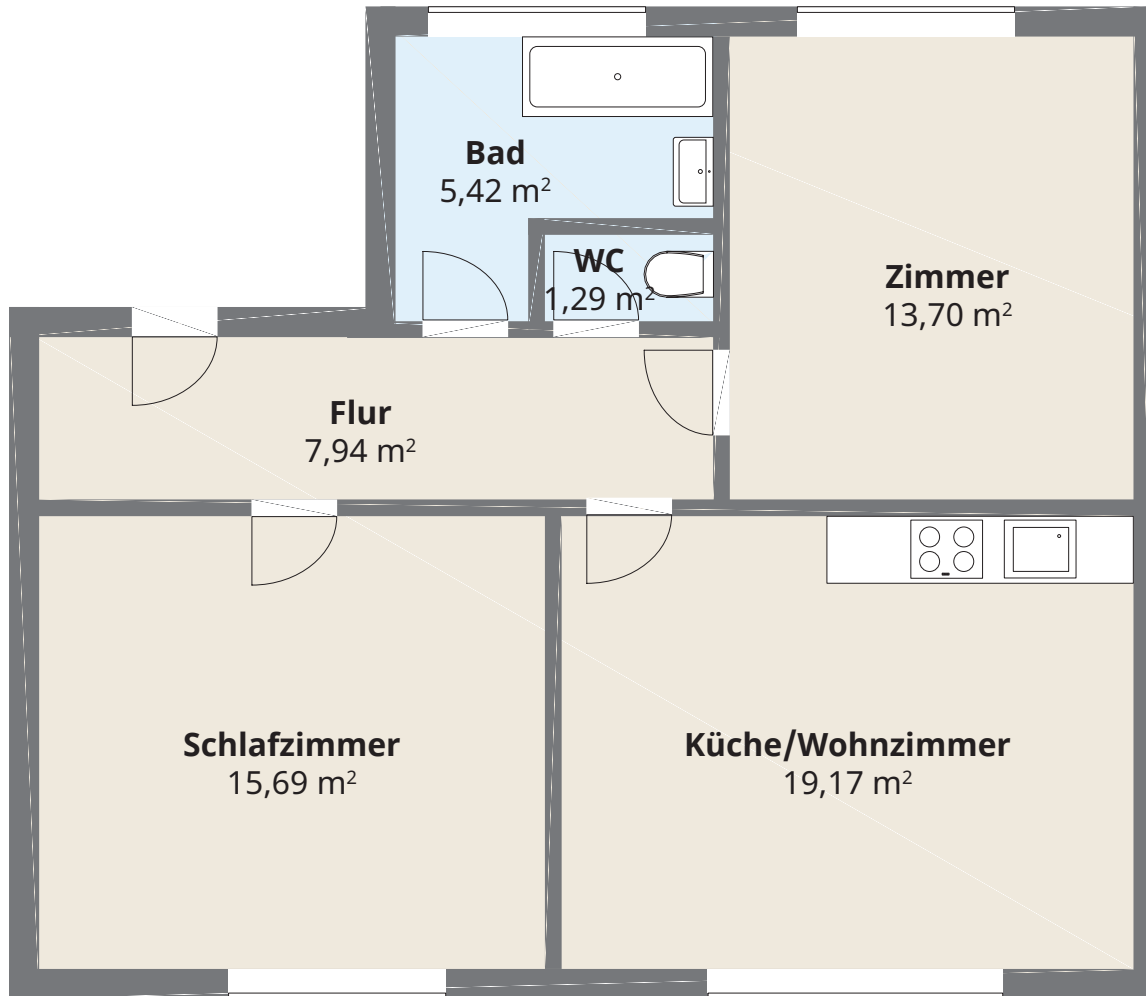

Planskizze
TOP W39 VARIANTE | EG
Haidfeldstraße 23a, 4060 Leonding

Gesamtwohnfläche: 63,21 m²

2.OG

1.OG

EG

Die vorliegenden Planunterlagen dienen der groben Orientierung und können in Fläche und Aufteilung vom Ist-Stand abweichen (Kein Maßstab). Der Vermittler übernimmt für die Richtigkeit keinerlei Haftung. Die abgebildeten Möbel und Einrichtungsgegenstände sind lediglich symbolhaft dargestellt und nicht Teil der Immobilie. Plan: PROJEKTAS