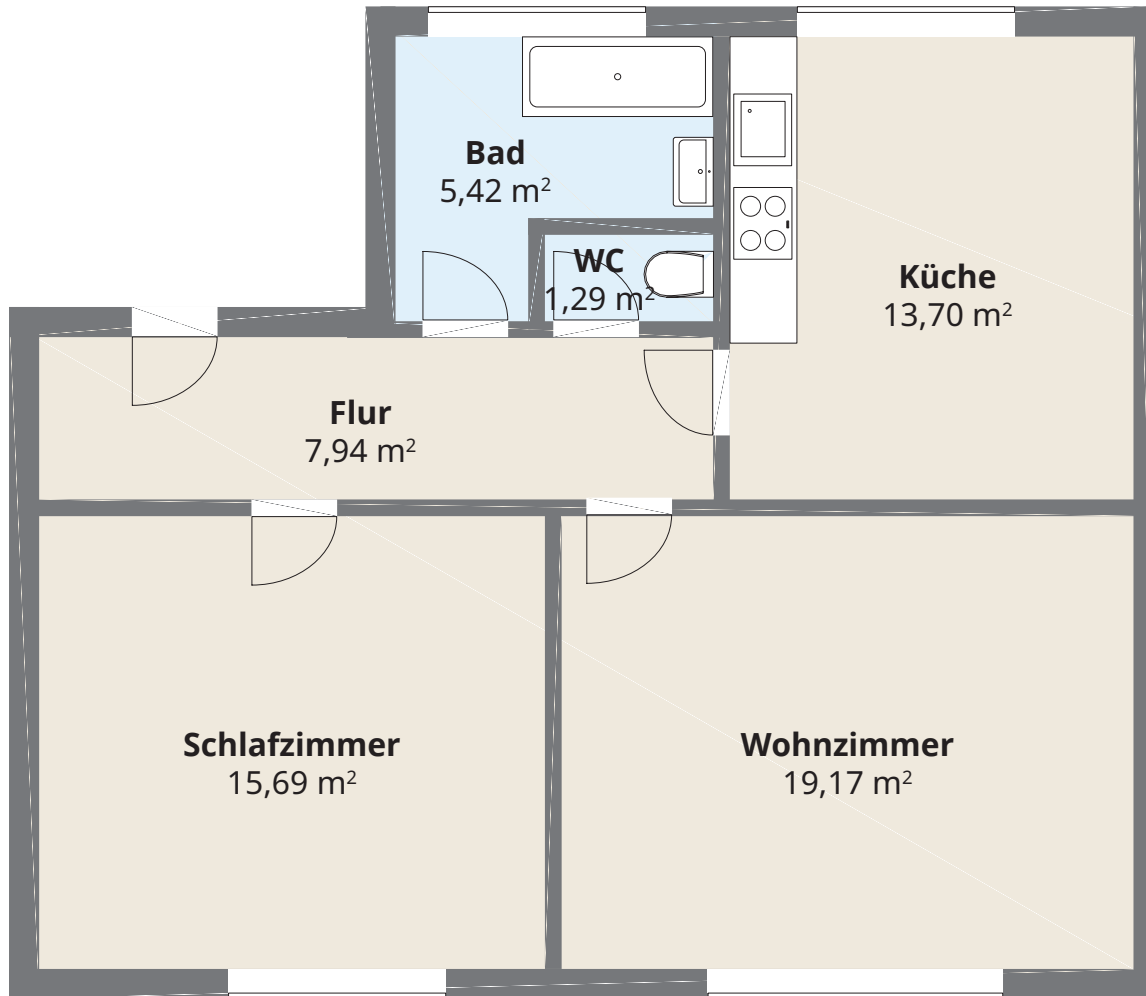

Planskizze TOP W39 | EG

Haidfeldstraße 23a, 4060 Leonding

Gesamtwohnfläche: 63,21 m²

2.OG

1.OG

EG

Die vorliegenden Planunterlagen dienen der groben Orientierung und können in Fläche und Aufteilung vom Ist-Stand abweichen (Kein Maßstab). Der Vermittler übernimmt für die Richtigkeit keinerlei Haftung. Die abgebildeten Möbel und Einrichtungsgegenstände sind lediglich symbolhaft dargestellt und nicht Teil der Immobilie. Plan: PROJEKTAS