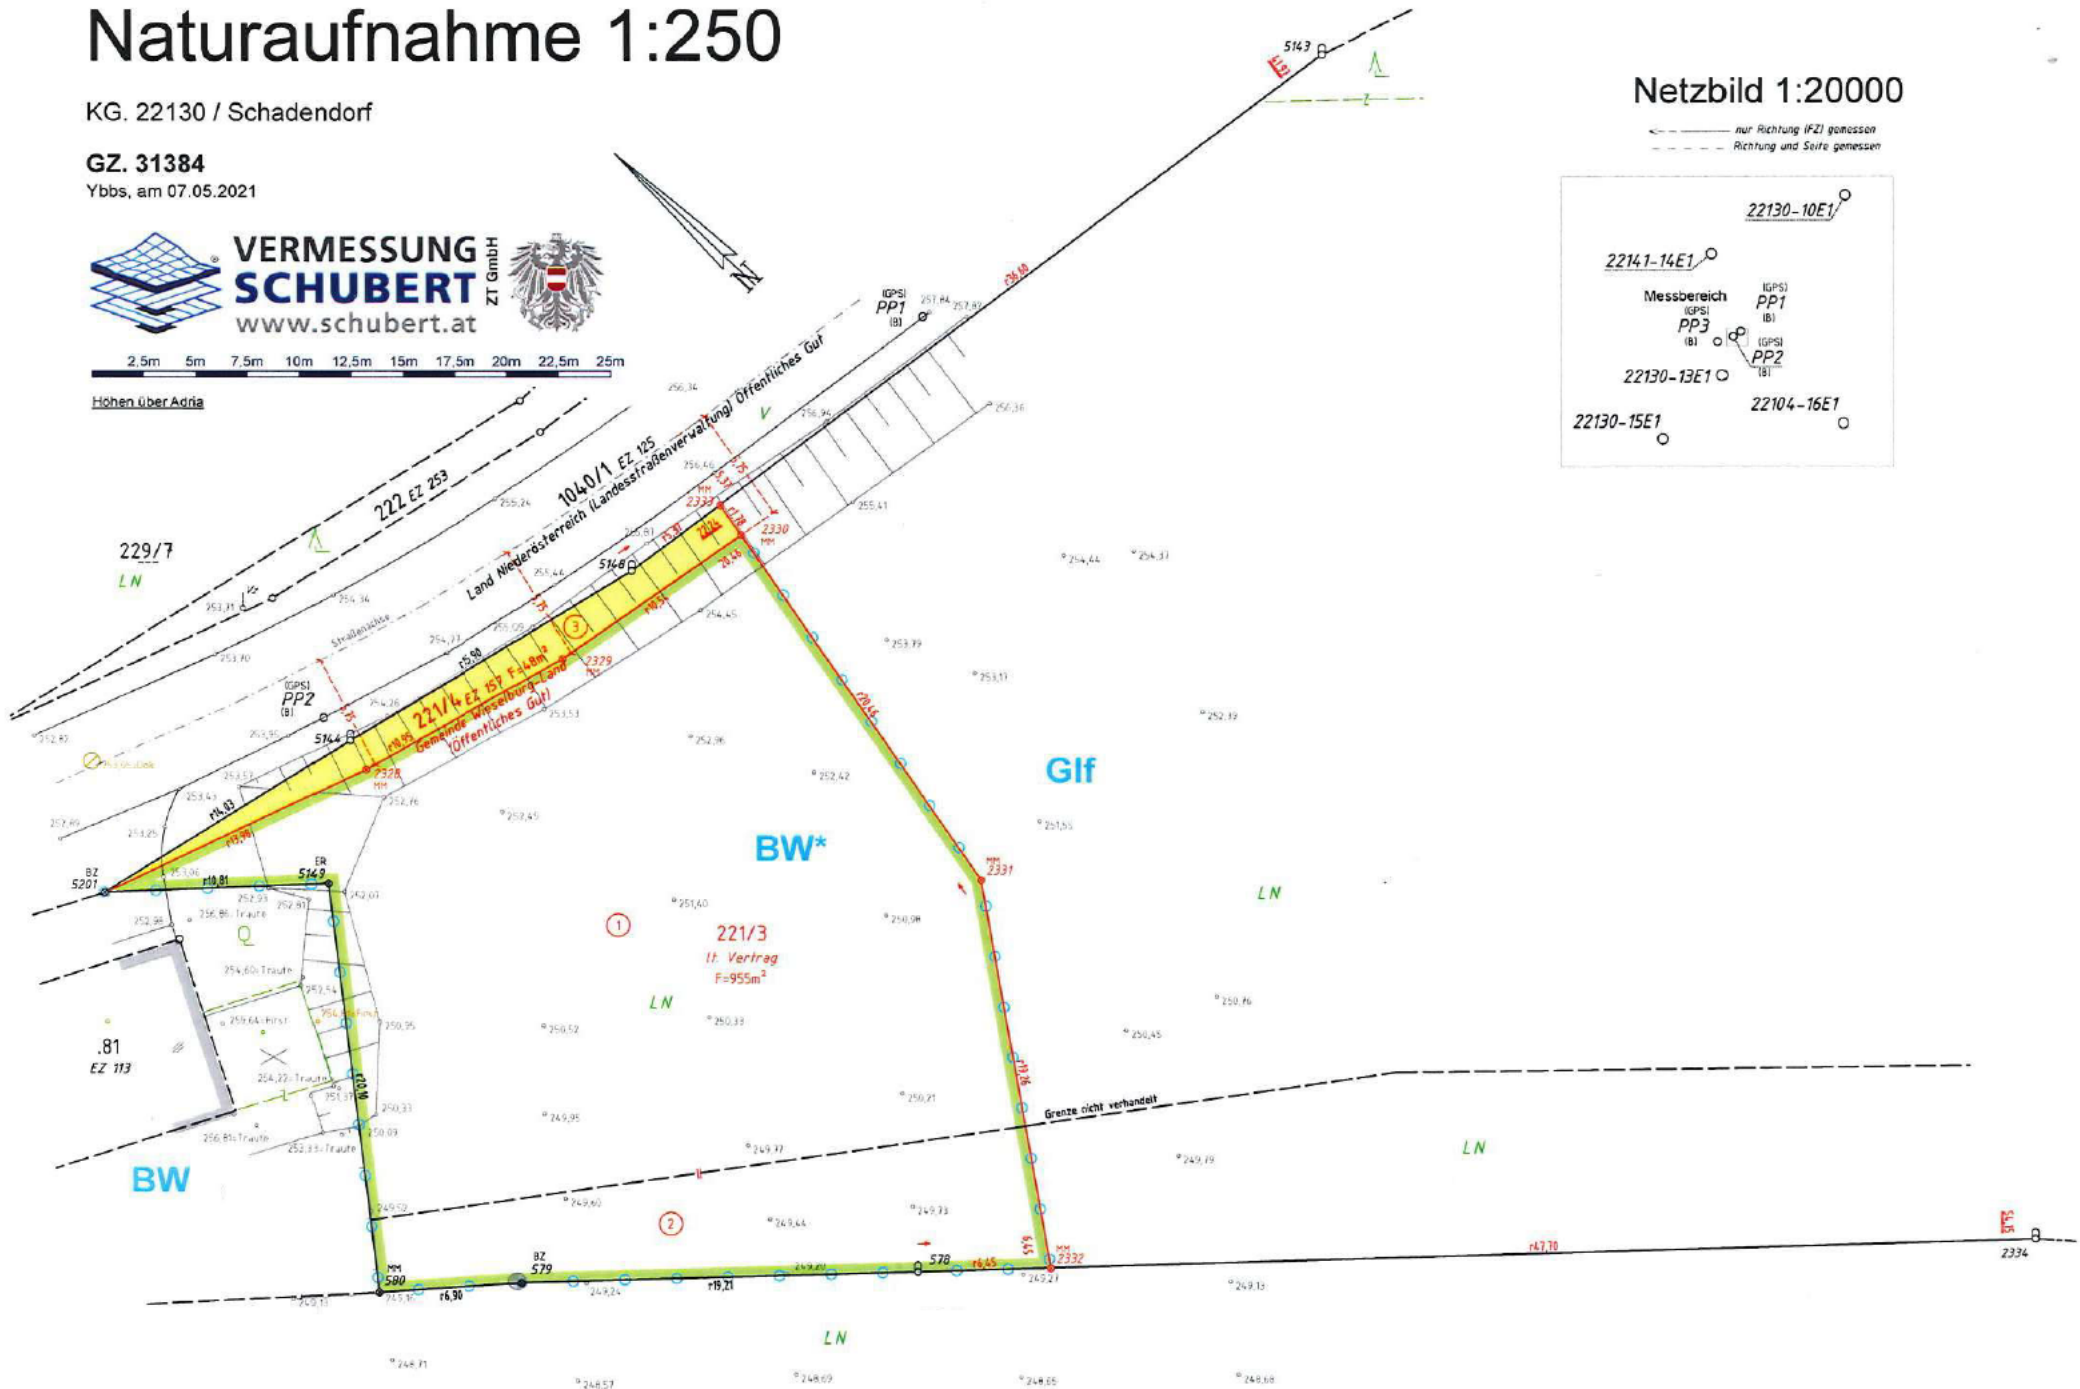

# Naturaufnahme 1:250

KG. 22130 / Schadendorf

GZ. 31384

Ybbs, am 07.05.2021

2.5m 5m 7.5m 10m 12.5m 15m 17.5m 20m 22.5m 25m

Höhen über Adria

## Netzbild 1:20000

— nur Richtung (FZ) gemessen  
- - - Richtung und Seite gemessen