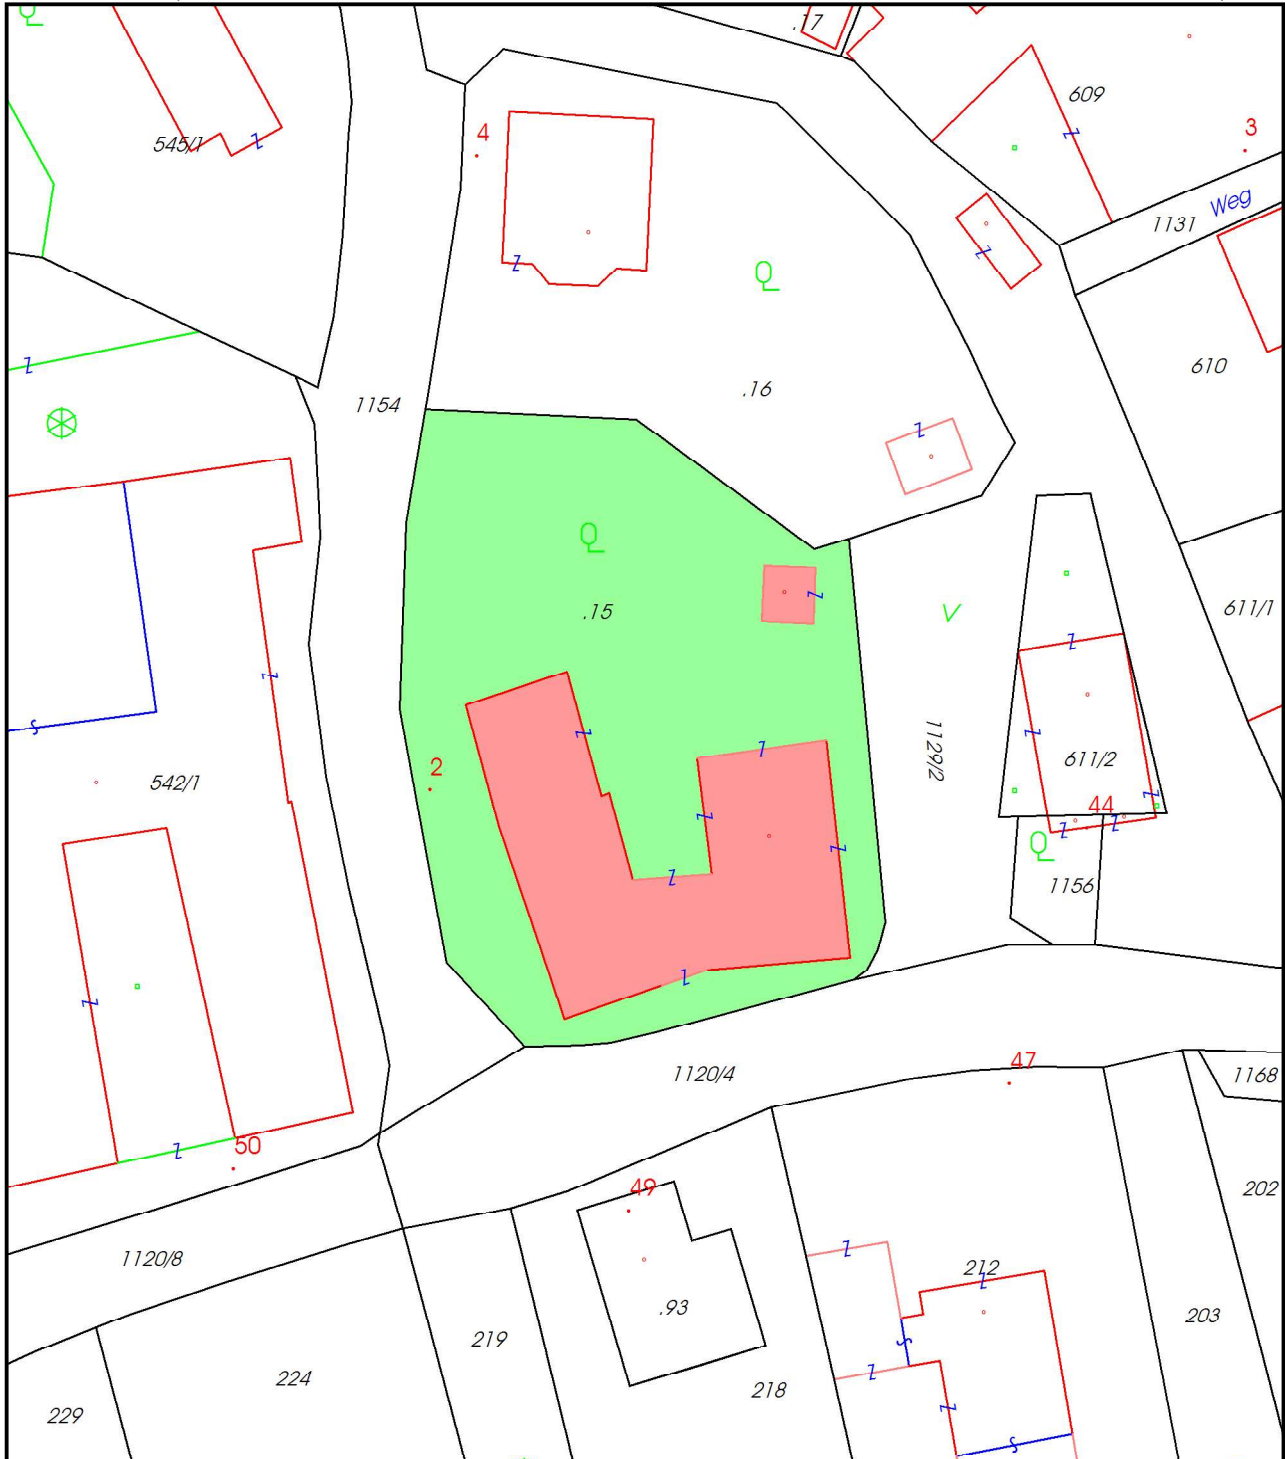

Kataster Hausmappe Druck/PDF

Vermessungsamt: Vermessungsamt St. Pölten
Katastralgemeinde: Weins (14239)
Mappenblatt-Nr.: 6635-75/2
Koordinatenrahmen: MGI Gauss-Krüger M34

HW = 5 340 941,96 m

RW = -96 745,81 m

RW = -96 830,26 m

HW = 5 340 845,46 m