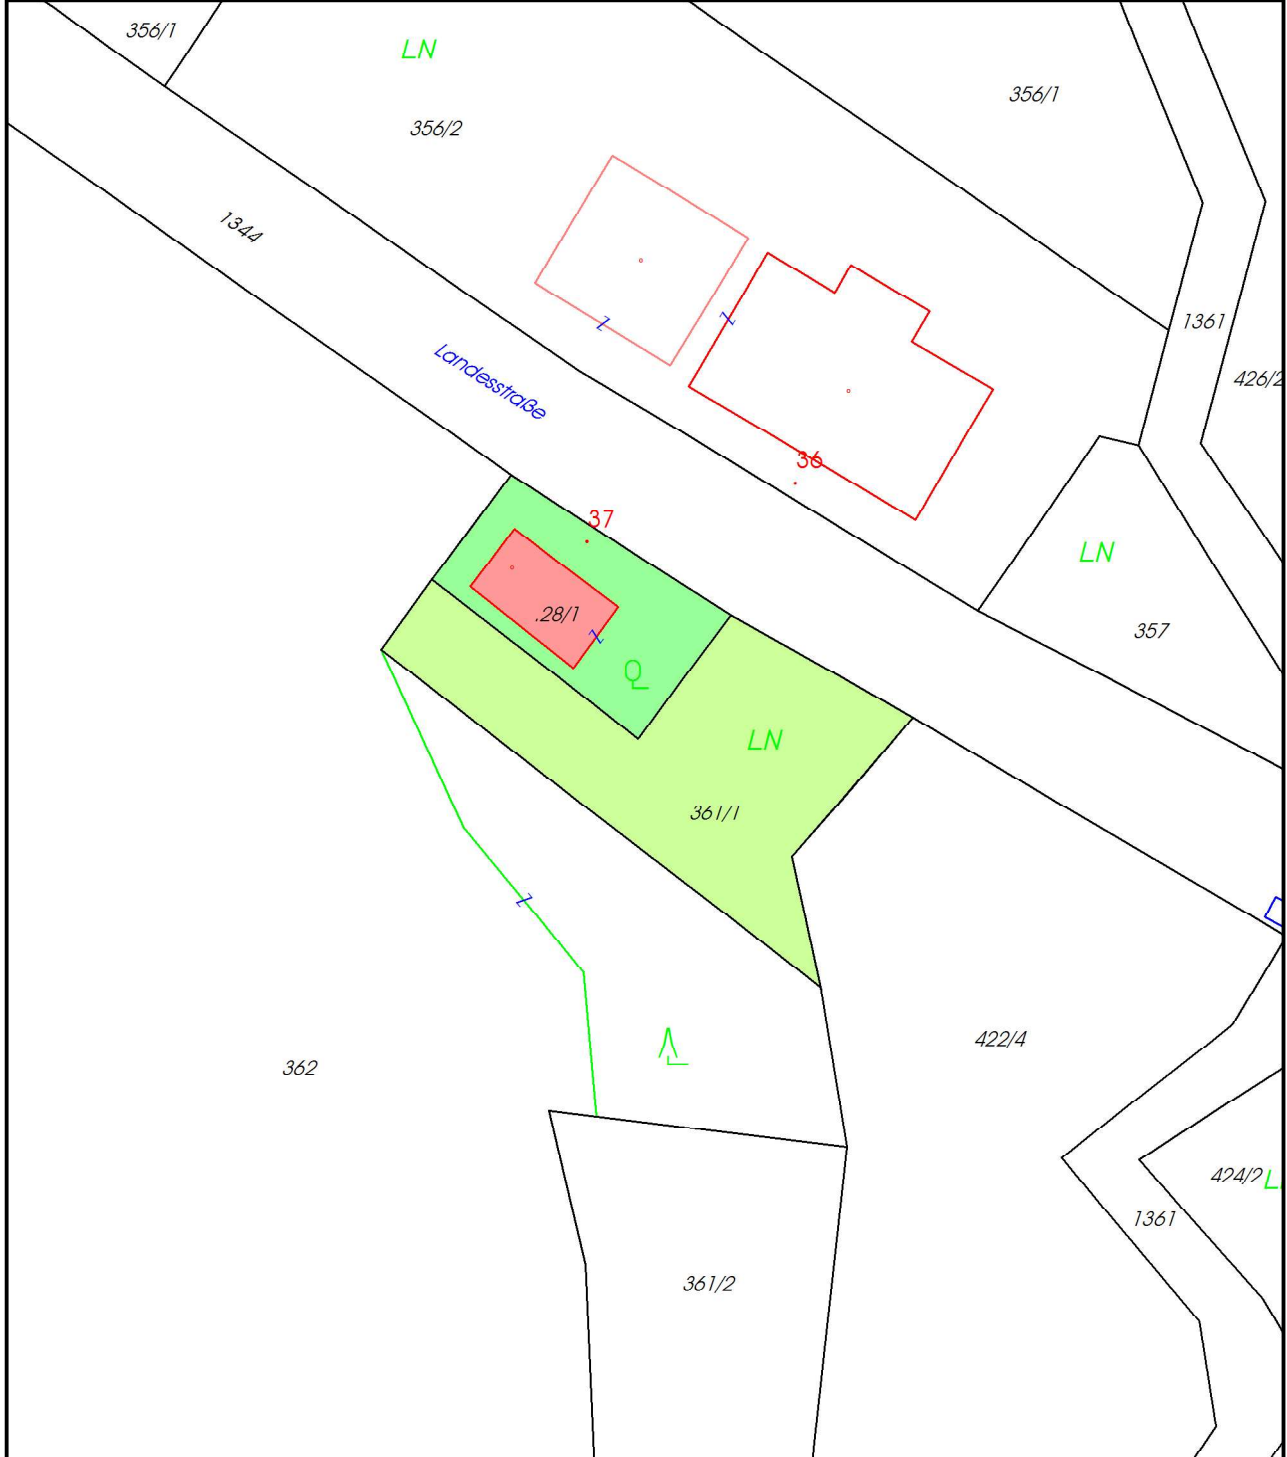

## Kataster Hausmappe Druck/PDF

Vermessungsamt: Vermessungsamt St. Pölten  
Katastralgemeinde: Wimberg (14241)  
Mappenblatt-Nr.: 6636-45/2  
Koordinatenrahmen: MGI Gauss-Krüger M34

HW = 5 354 828,10 m

RW = -93 800,56 m

RW = -93 885,01 m

HW = 5 354 731,60 m