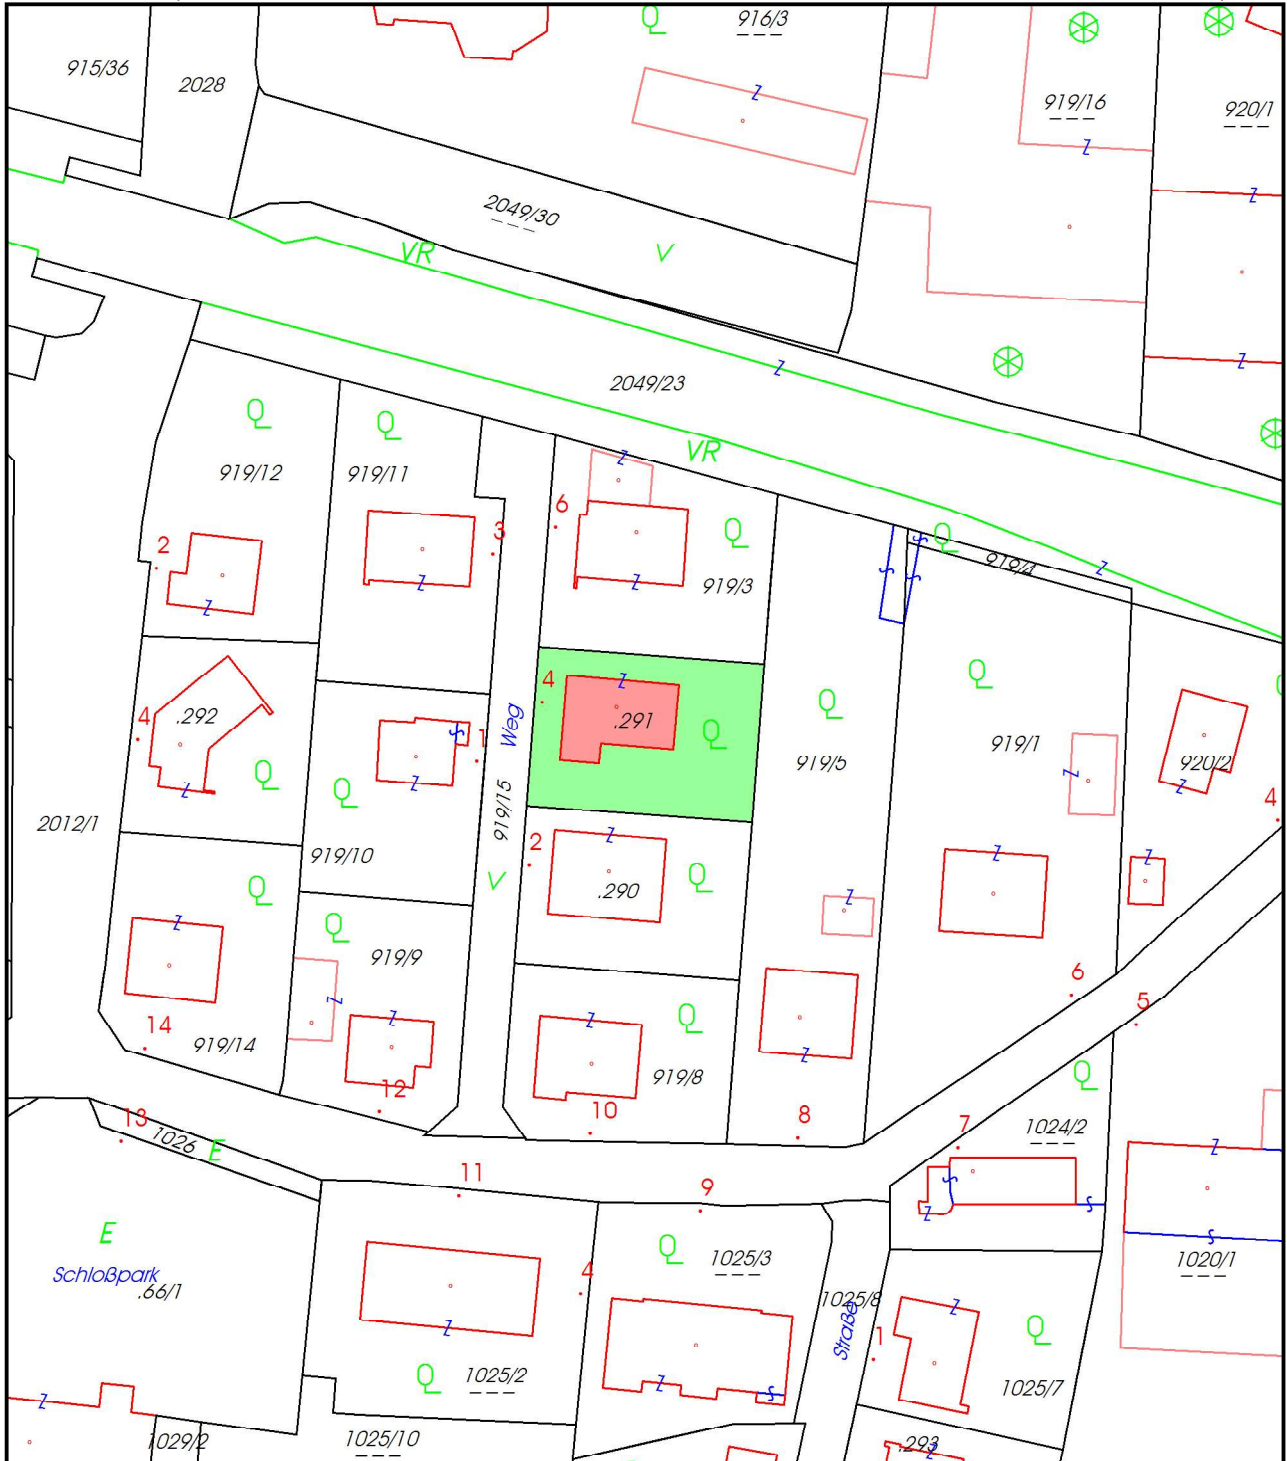

## Kataster Hausmappe Druck/PDF

Vermessungsamt: Vermessungsamt St. Pölten  
Katastralgemeinde: Krumnußbaum (14131)  
Mappenblatt-Nr.: 6735-67/1  
Koordinatenrahmen: MGI Gauss-Krüger M34

HW = 5 341 734,70 m

RW = -86 940,31 m

RW = -87 109,21 m

HW = 5 341 541,70 m