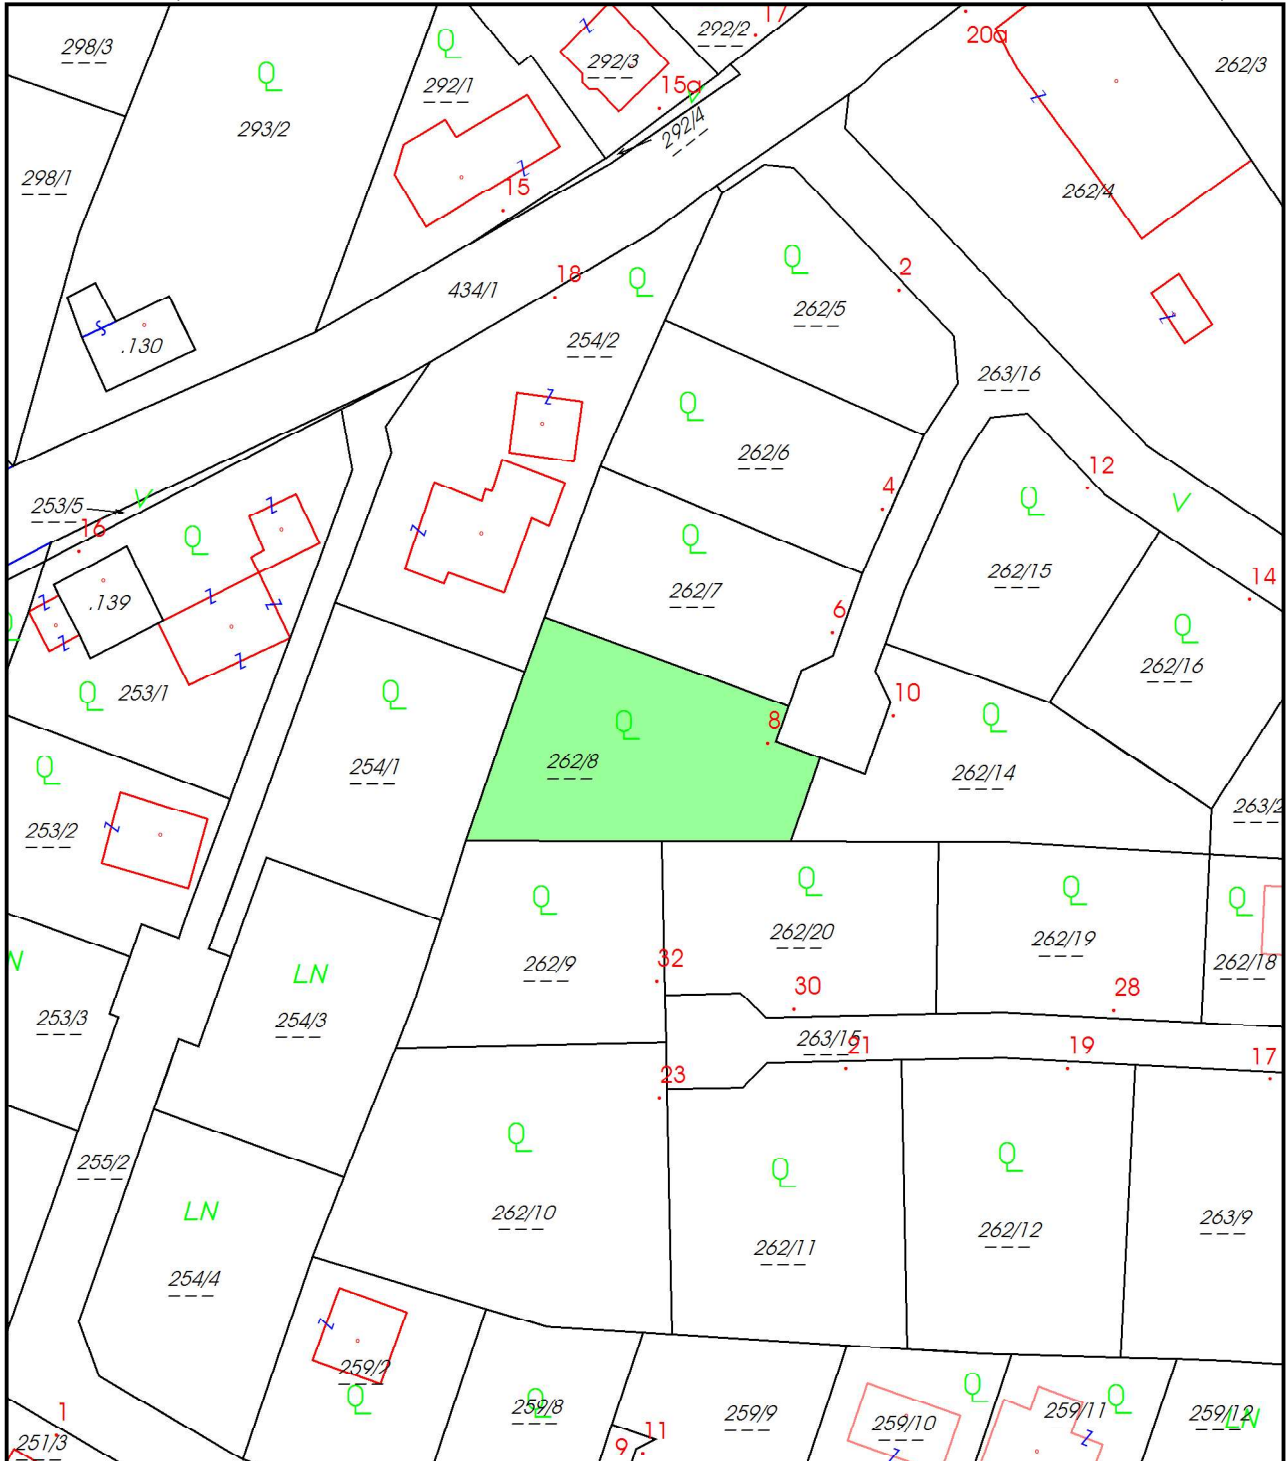

## Kataster Hausmappe Druck/PDF

Vermessungsamt: Vermessungsamt St. Pölten  
Katastralgemeinde: Petzenkirchen (14412)  
Mappenblatt-Nr.: 6734-42/4  
Koordinatenrahmen: MGI Gauss-Krüger M34

HW = 5 334 482,39 m

RW = -87 764,16 m

RW = -87 933,06 m

HW = 5 334 289,39 m