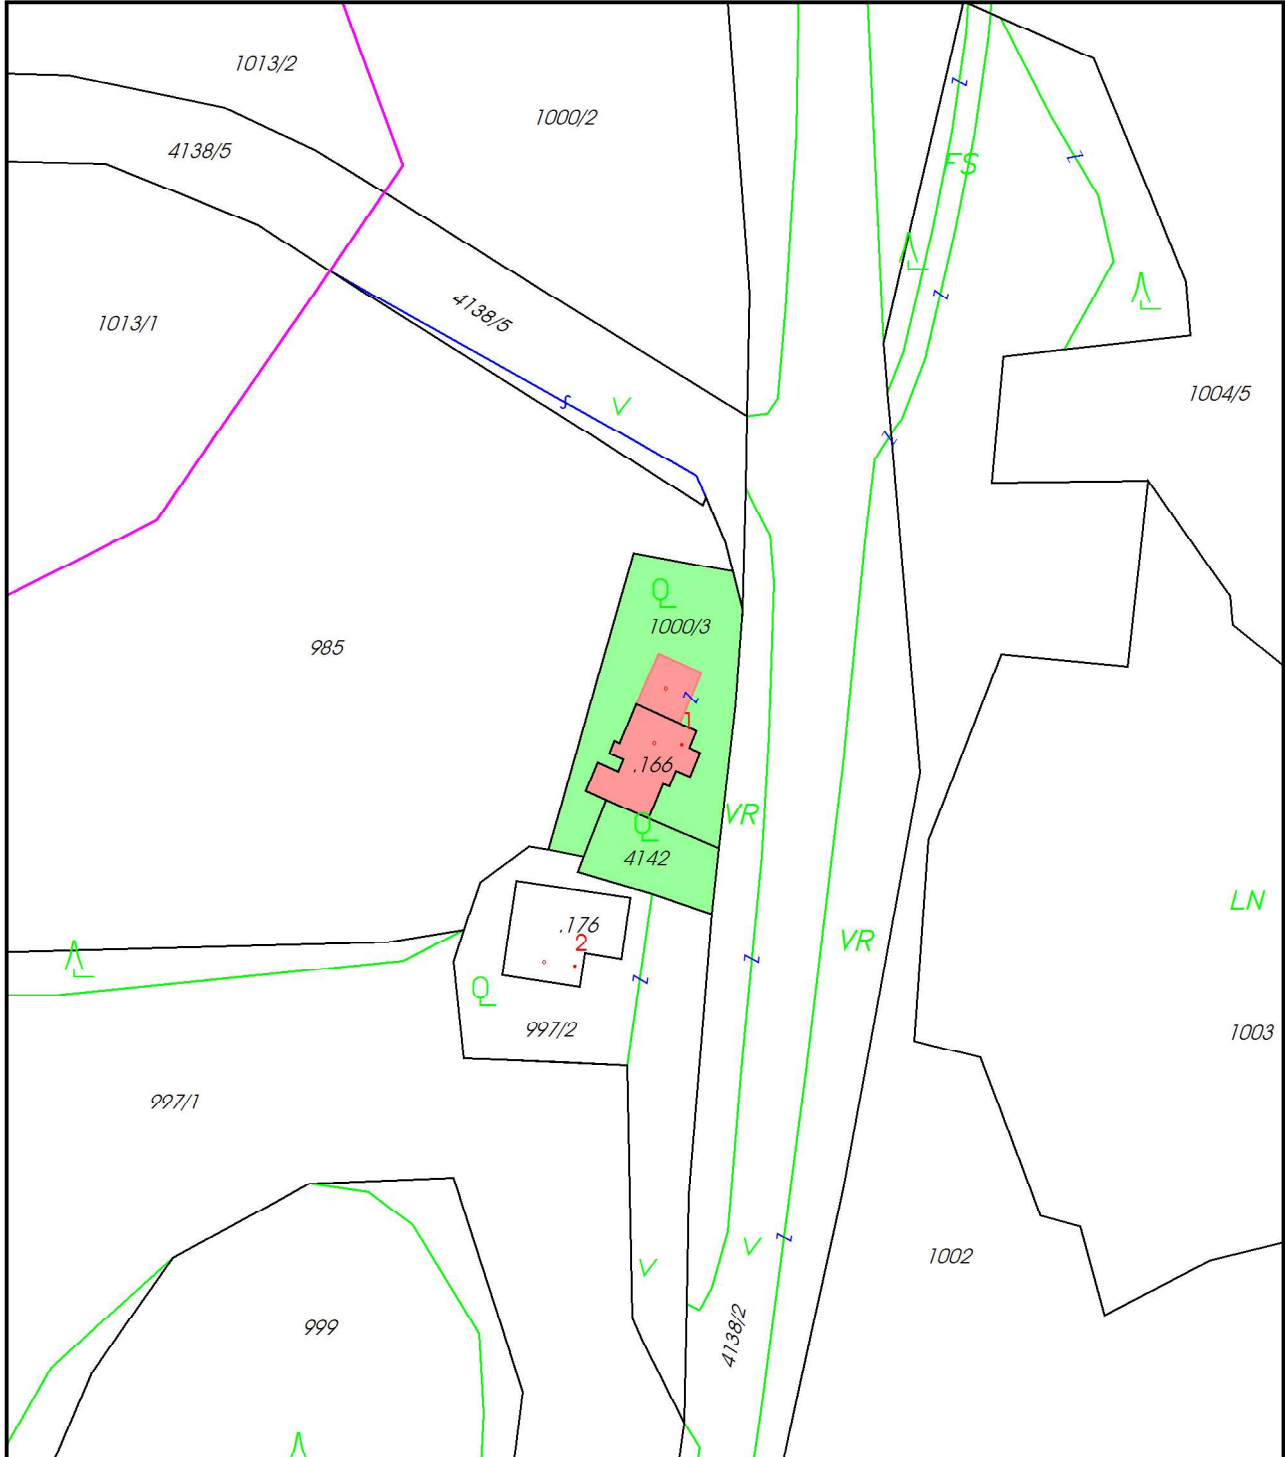

Kataster Hausmappe Druck/PDF

Vermessungsamt: Vermessungsamt Amstetten
Katastralgemeinde: Mitterau (22020), Polzberg (22025)
Mappenblatt-Nr.: 6631-28/2, 6631-29/1
Koordinatenrahmen: MGI Gauss-Krüger M34

HW = 5 306 848,77 m

RW = -94 947,39 m

RW = -95 116,29 m

HW = 5 306 655,77 m