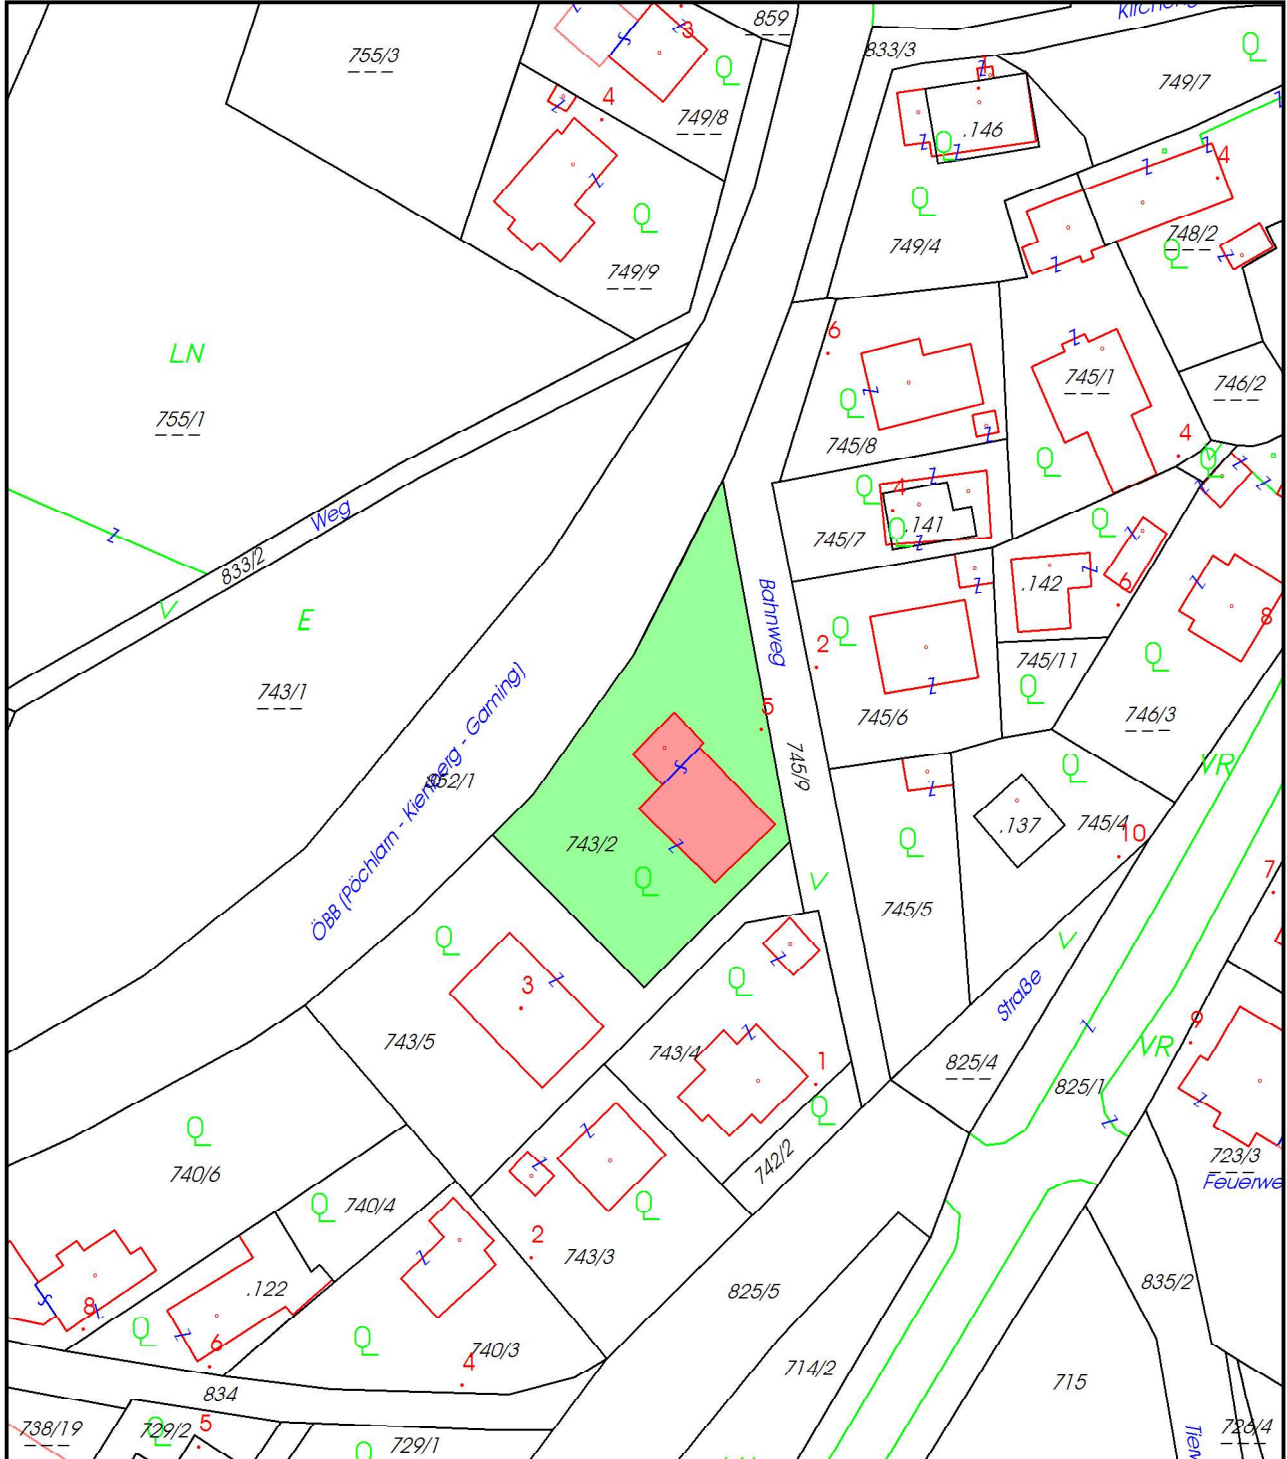

Kataster Hausmappe Druck/PDF

Vermessungsamt: Vermessungsamt St. Pölten
Katastralgemeinde: Erlauf (14111)
Mappenblatt-Nr.: 6734-12/1, 6734-12/2
Koordinatenrahmen: MGI Gauss-Krüger M34

HW = 5 338 881,09 m

RW = -85 457,99 m

RW = -85 626,89 m

HW = 5 338 688,09 m