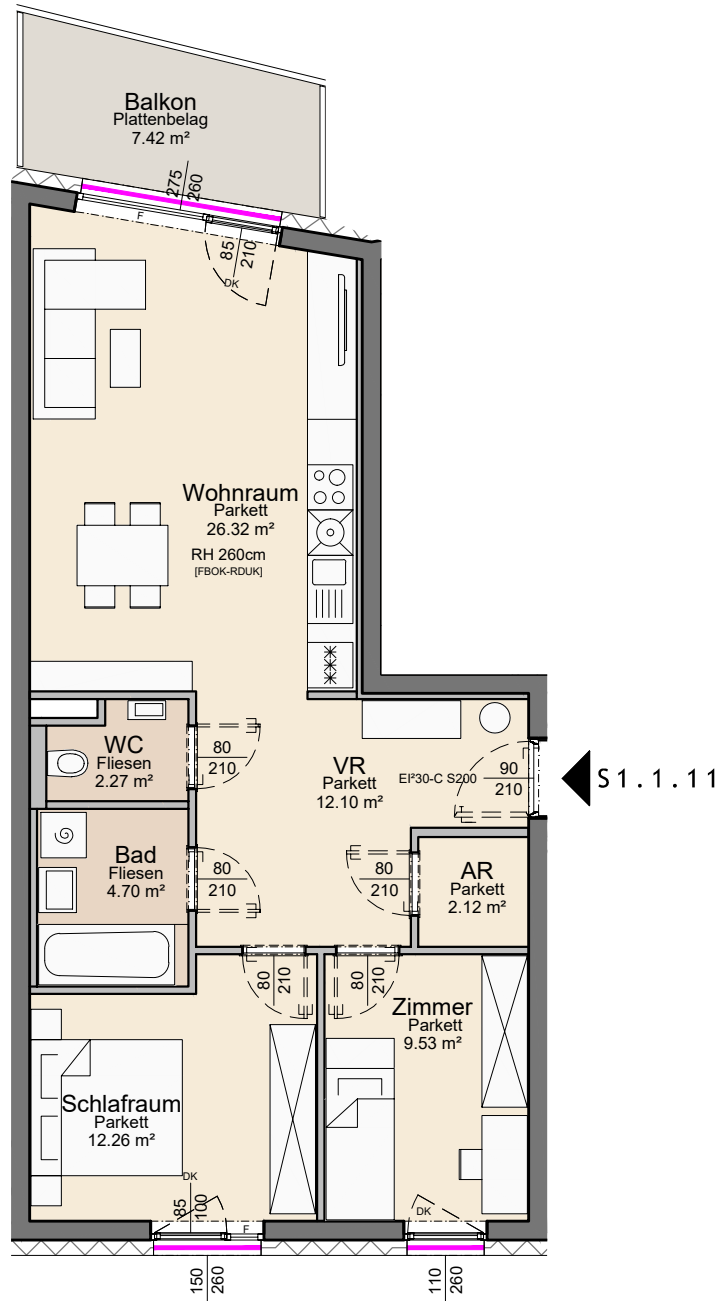

Wohnung	S1.1.11
Zimmer	3
Wohnfläche	69.30m ²
Balkon	7.42m ²
Gesamt	76.72m ²

Maße sind Rohbaumaße, Änderungen vorbehalten, unverbindlicher Einrichtungsvorschlag!
Vor Beginn der Ausführung ist Naturmaß zu nehmen!
Fenstermaße sind Mauerlichten! Türmaße sind Durchgangslichten!