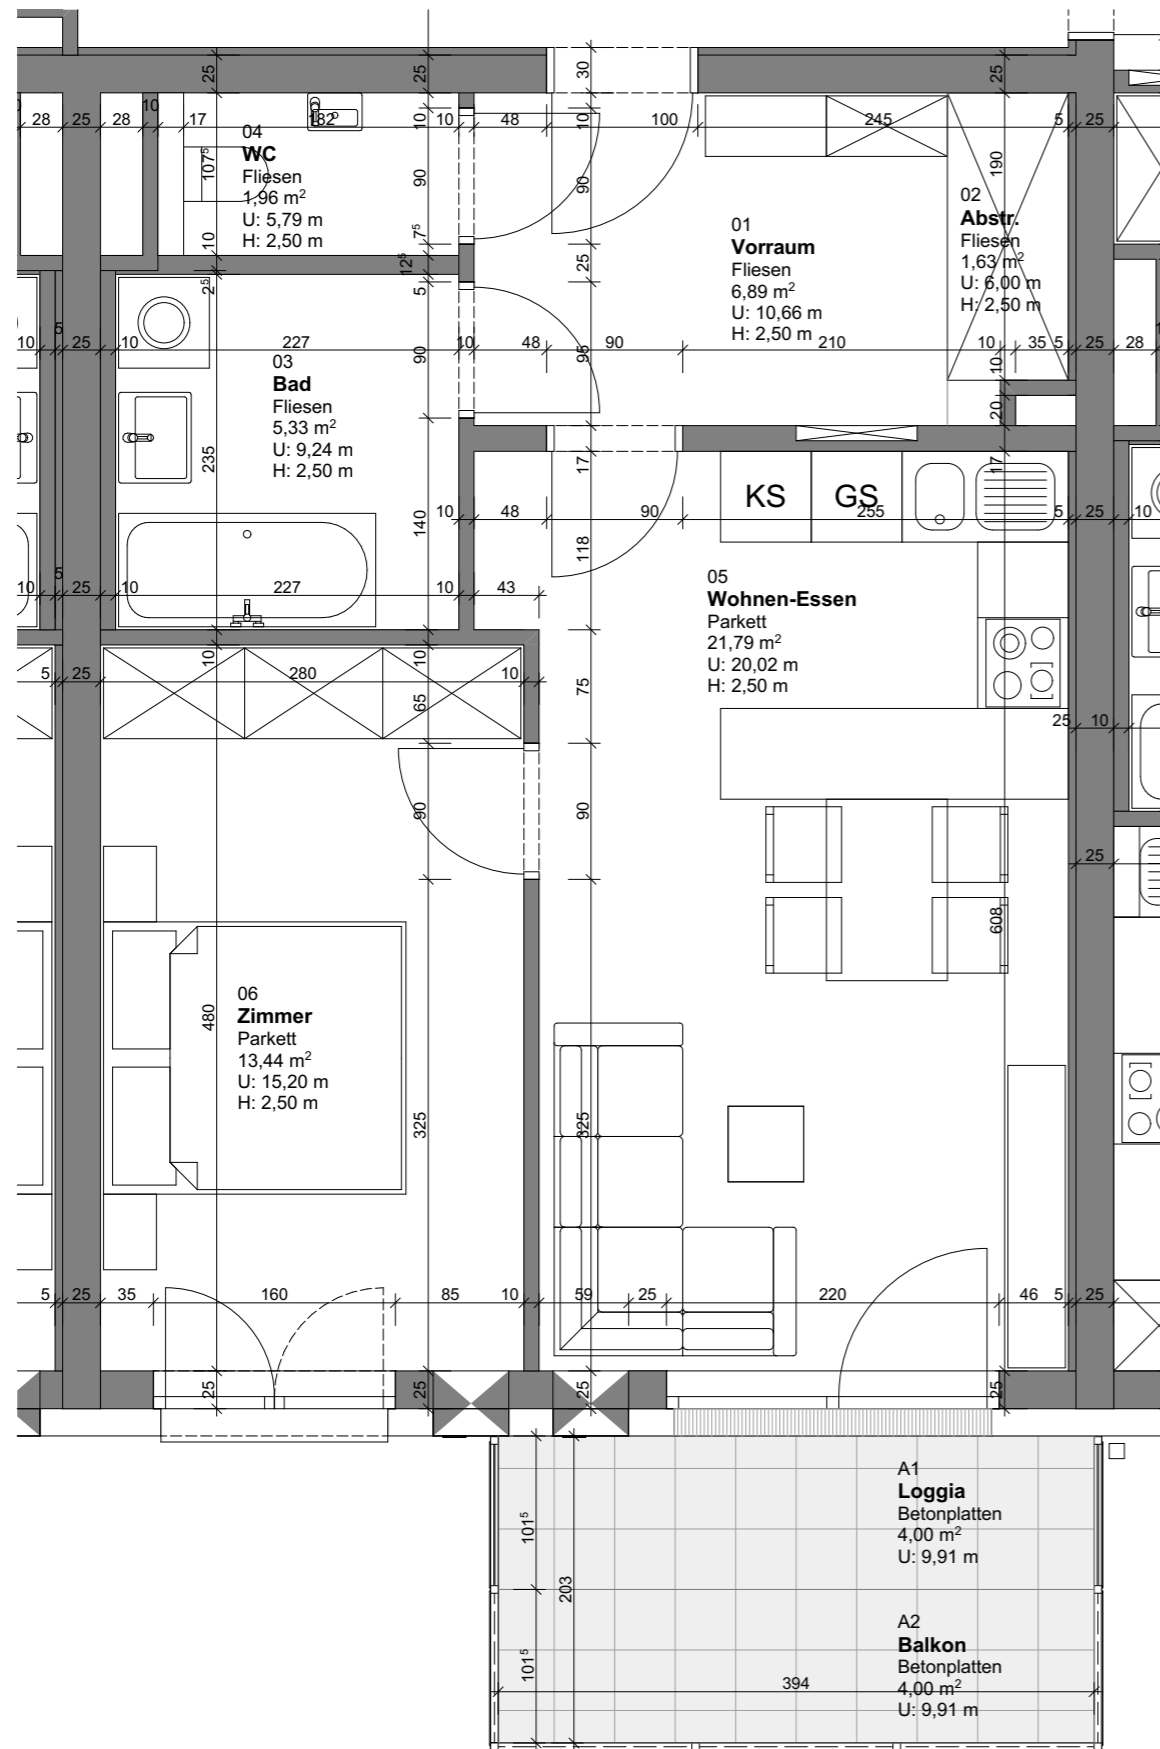

Wohnanlage Max-Hirschenauer Straße 4780 Schärding Vortstadt

Haus 1 1. Obergeschoss TOP 06

Stand: 12.12.2022

Die angegebenen Maße sind Rohbaumaße und weichen von den Fertigmaßen geringfügig ab (Innenputz, Bautoleranz), es sind daher unbedingt Naturmaße zu nehmen. Fenstermaße sind Mauerlichten, Türmaße sind Durchgangslichten. | Änderungen vorbehalten.

Alle eingezeichneten Einrichtungsgegenstände sind unverbindliche Vorschläge und nicht Bestandteil des Kaufgegenstandes, ausgenommen Sanitärkeramik im Bad/WC lt. Bau- und Ausstattungsbeschreibung.

H1 | Top 06