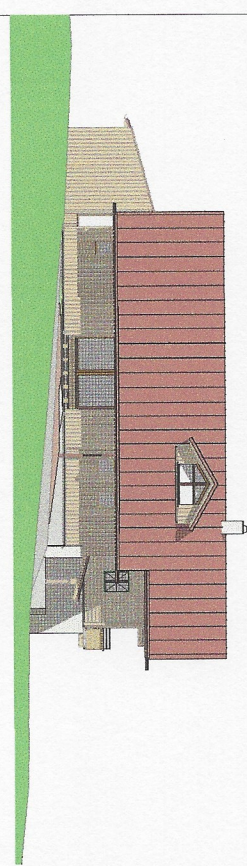

Ansicht Haus West

Haus Nord

Haus Süd

Haus Ost

Dachgeschoss

Stall Süd

BGF DG  
F: 159,15m<sup>2</sup>

**E04**

Ansichten: 1:100  
Alle 1:100  
DG 1:100  
TEXTUR 15.5.2018  
BINNSCHRIFT ÄNE  
-000 1.129/20