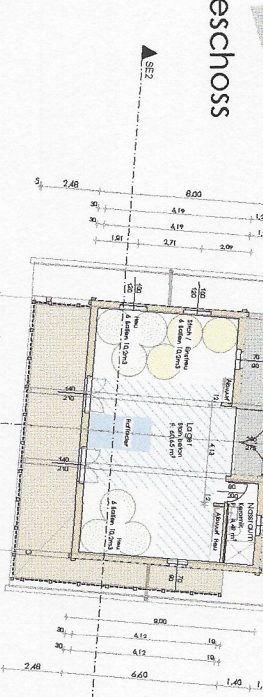

Ansicht Haus West

Haus Nord

Haus Süd

Haus Ost

Dachgeschoss

Stall Süd

BGF DG  
F: 159,15m<sup>2</sup>

**E04**

Ansichten: 1:100  
Alle 1:100  
DG 1:100  
TEXTUR 15.5.2018  
BINNSCHRIFT ÄNE  
-000 1.129/20