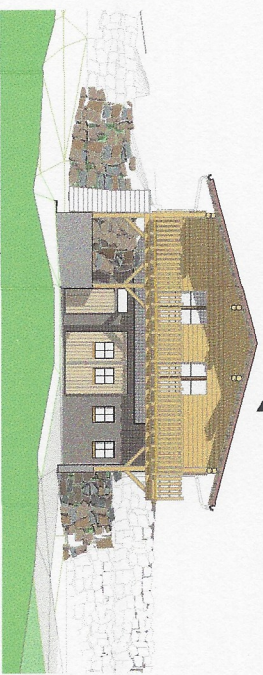

Ansicht Haus West

Haus Nord

Haus Süd

Haus Ost

Dachgeschoss

Stall Süd

BGF DG  
F: 159,15m<sup>2</sup>

**E04**

Ansichten: 1:100  
Alle 1:100  
DG 1:100  
TEXTUR 15.5.2018  
BINNSCHRIFT ÄNE  
-000 1.129/20