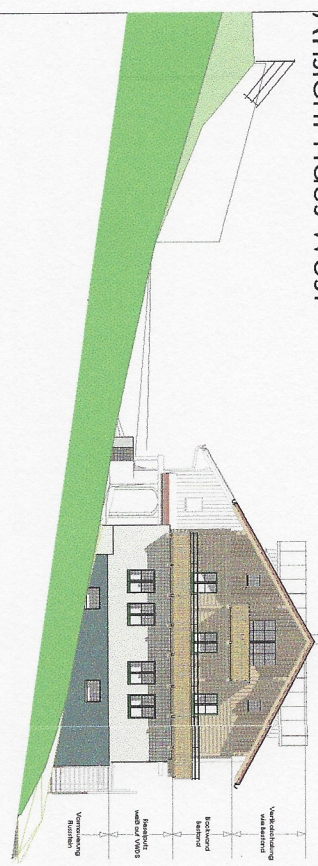

Ansicht Haus West

Haus Nord

Haus Süd

Haus Ost

Dachgeschoss

Stall Süd

BGF DG  
F: 159,15m<sup>2</sup>

**E04**

Ansichten: 1:100  
Alle 1:100  
DG 1:100  
TEXTUR 15.5.2018  
BINNSCHRIFT ÄNE  
-000 1.129/20