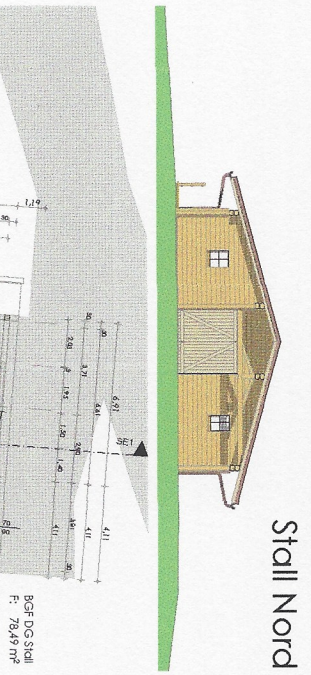

Ansicht Haus West

Haus Nord

Haus Süd

Haus Ost

Dachgeschoss

Stall Süd

BGF DG  
F: 159,15m<sup>2</sup>

**E04**

Ansichten: 1:100  
Alle 1:100  
DG 1:100  
TEXTUR 15.5.2018  
BINNSCHRIFT ÄNE  
-000 1.129/20