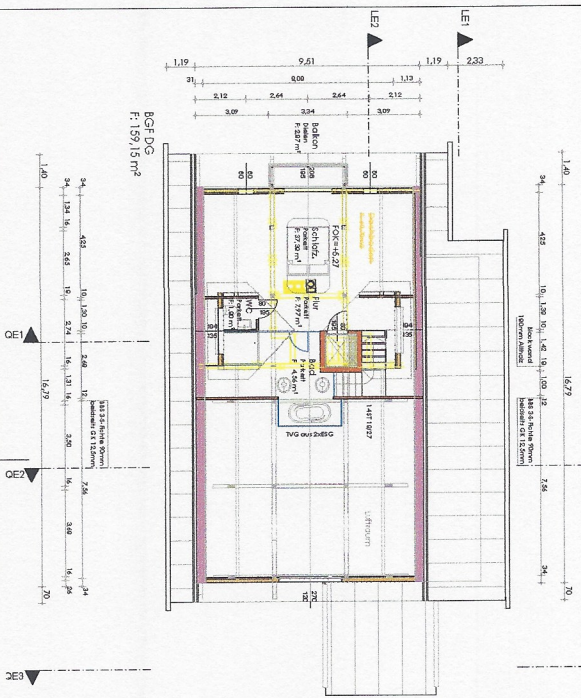

Ansicht Haus West

Haus Nord

Haus Süd

Haus Ost

Dachgeschoss

Stall Süd

BGF DG  
F: 159,15m<sup>2</sup>

**E04**

Ansichten: 1:100  
Alle 1:100  
DG 1:100  
TEXTUR 15.5.2018  
BINNSCHRIFT ÄNE  
-000 1.129/20