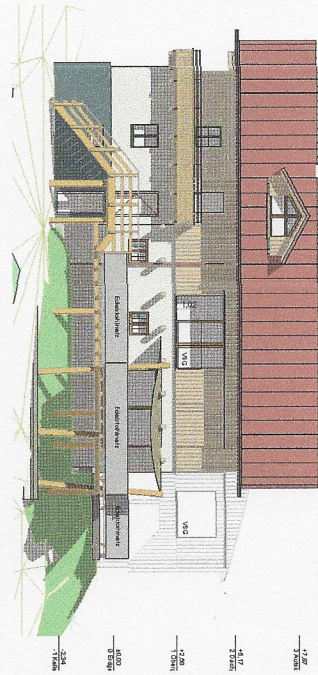

Ansicht Haus West

Haus Nord

Haus Süd

Haus Ost

Dachgeschoss

Stall Süd

BGF DG  
F: 159,15m<sup>2</sup>

**E04**

Ansichten: 1:100  
Alle 1:100  
DG 1:100  
TEXTUR 15.5.2018  
BINNSCHRIFT ÄNE  
-000 1.129/20