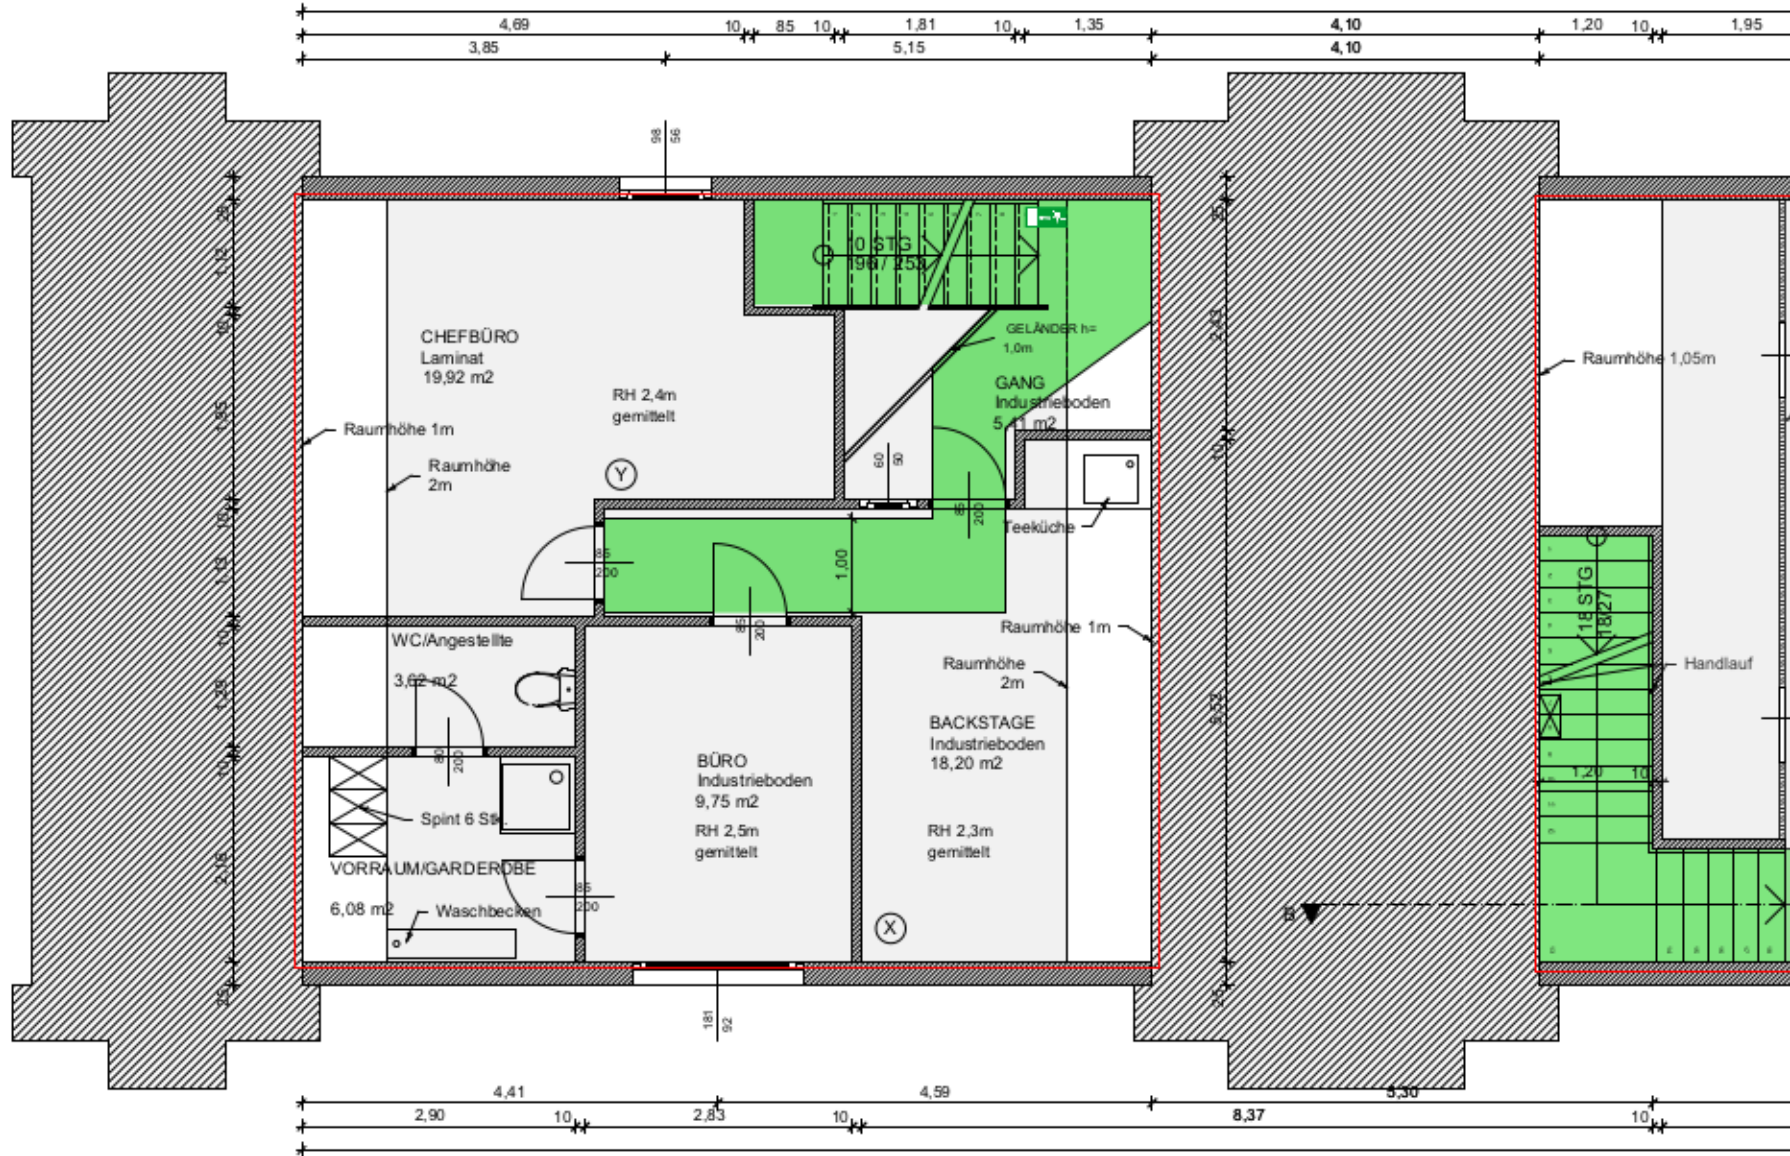

-  Notleuchte
-  Zusatzleuchte
-  Elektroverteiler
-  Betriebsanlagengrenze
-  Verkehrsweg (1,2m breit)
-  Raumfläche RH>2,00m

BOGEN 331

EINREICHUNG

U-Bahnbögen 331-333 / Spittelauerfände 12

dasWerk
 Spittelauerfände 12
 1190 Wien
 Tel: +43 676 95 85 389
 Email: stizz@daswerk.org

1. OG | M