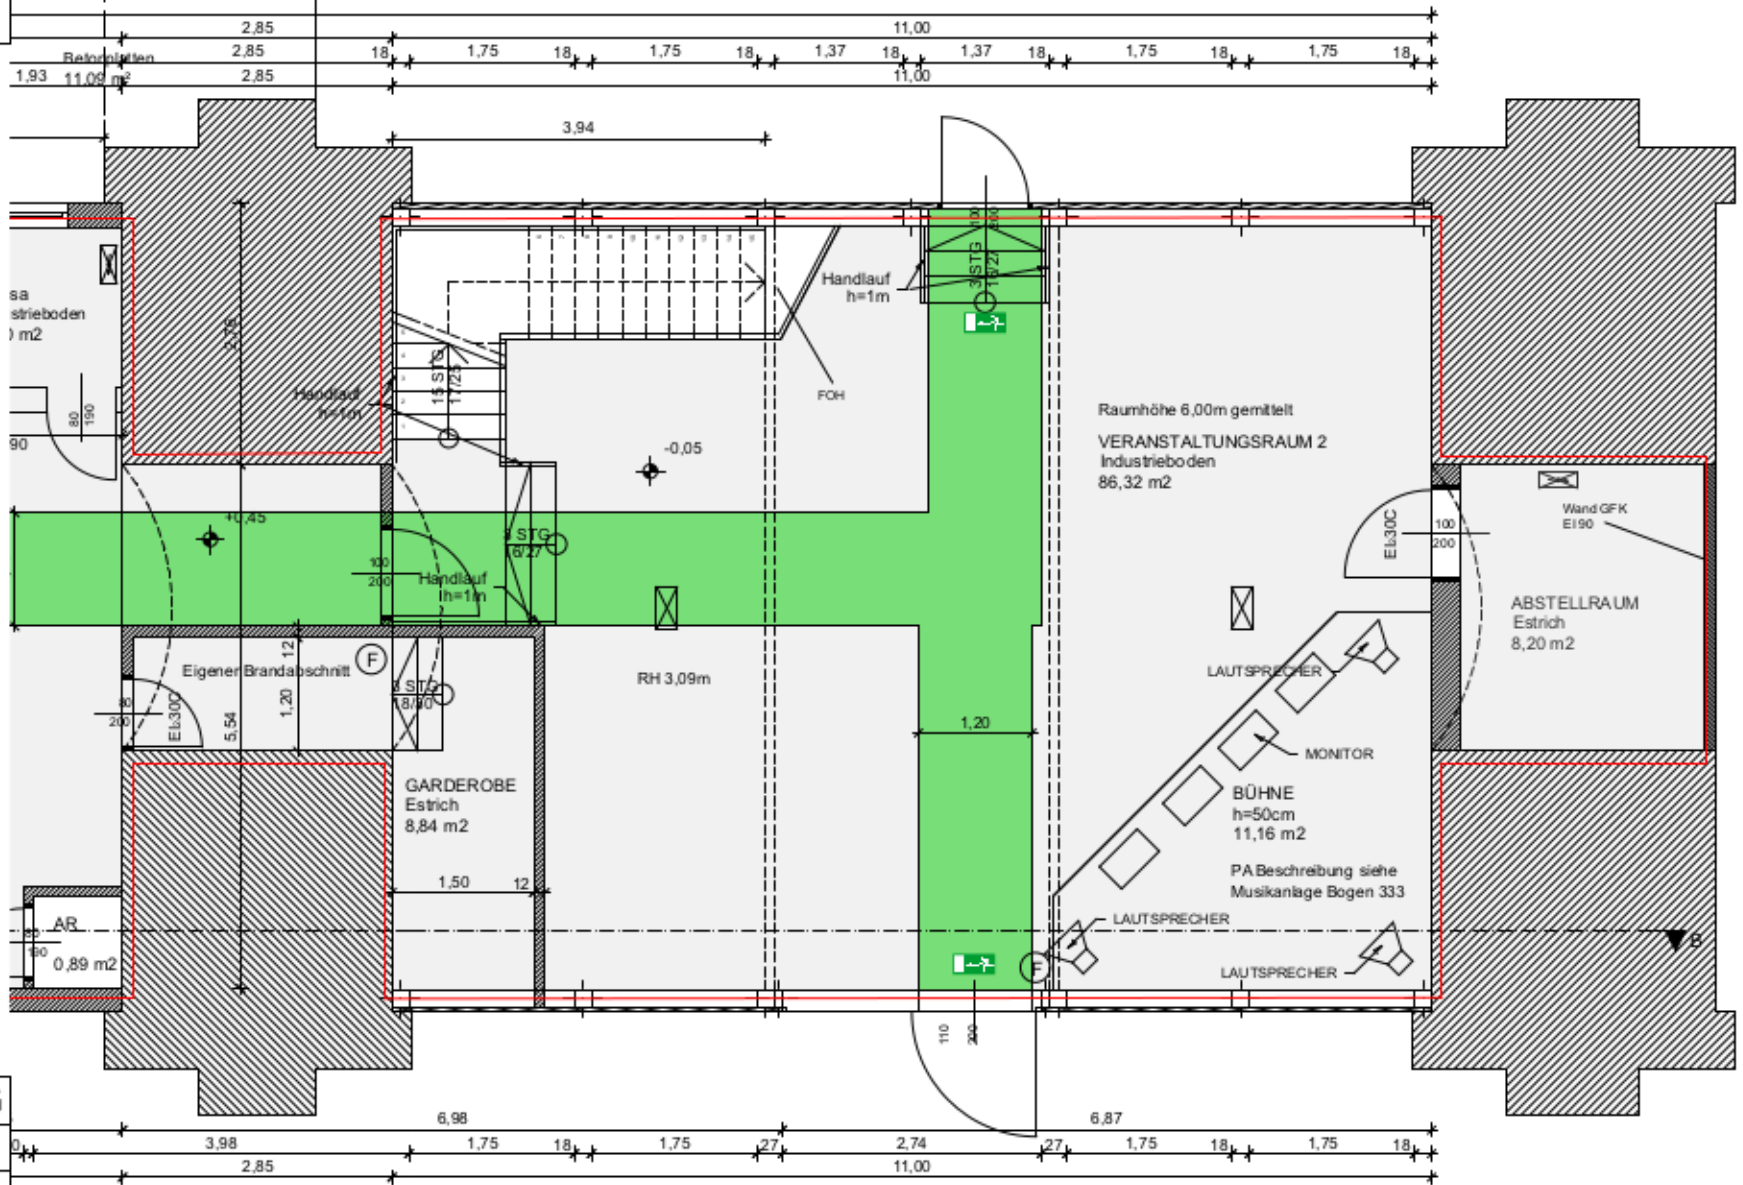

-  Notleuchte
-  Zusatzleuchte
-  Elektroverteiler
-  Betriebsanlagengrenze
-  Verkehrsweg (1,2m breit)
-  Raumfläche RH>2,00m

METALL

### BOGEN 333