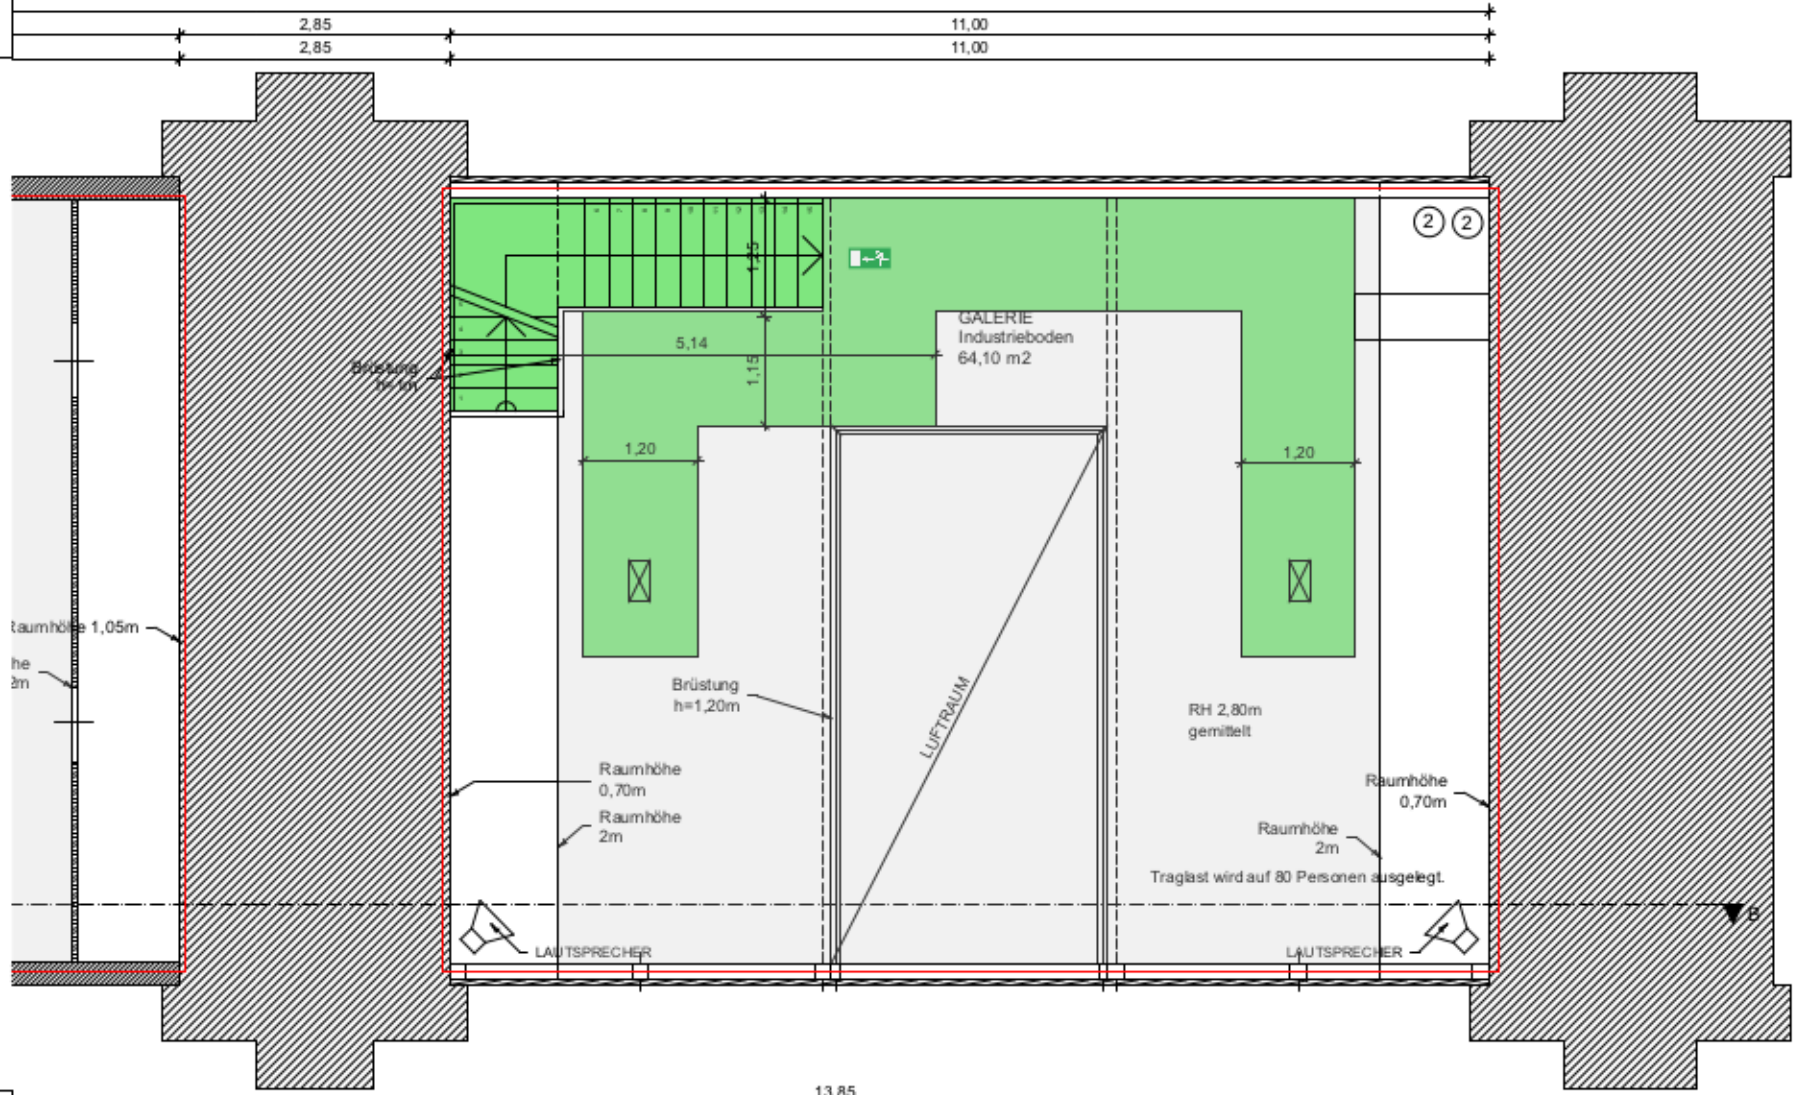

-  Notleuchte
-  Zusatzleuchte
-  Elektroverteiler
-  Betriebsanlagengrenze
-  Verkehrsweg (1,2m breit)
-  Raumfläche RH>2,00m

BOGEN 333

EINREICHUNG

U-Bahnbögen 331-333 /
Spittelauerfände 12

dasWerk
Spittelauerfände 12
1190 Wien
Tel: +43 676 95 85 389
Email: stizz@daswerk.org

1. OG | M