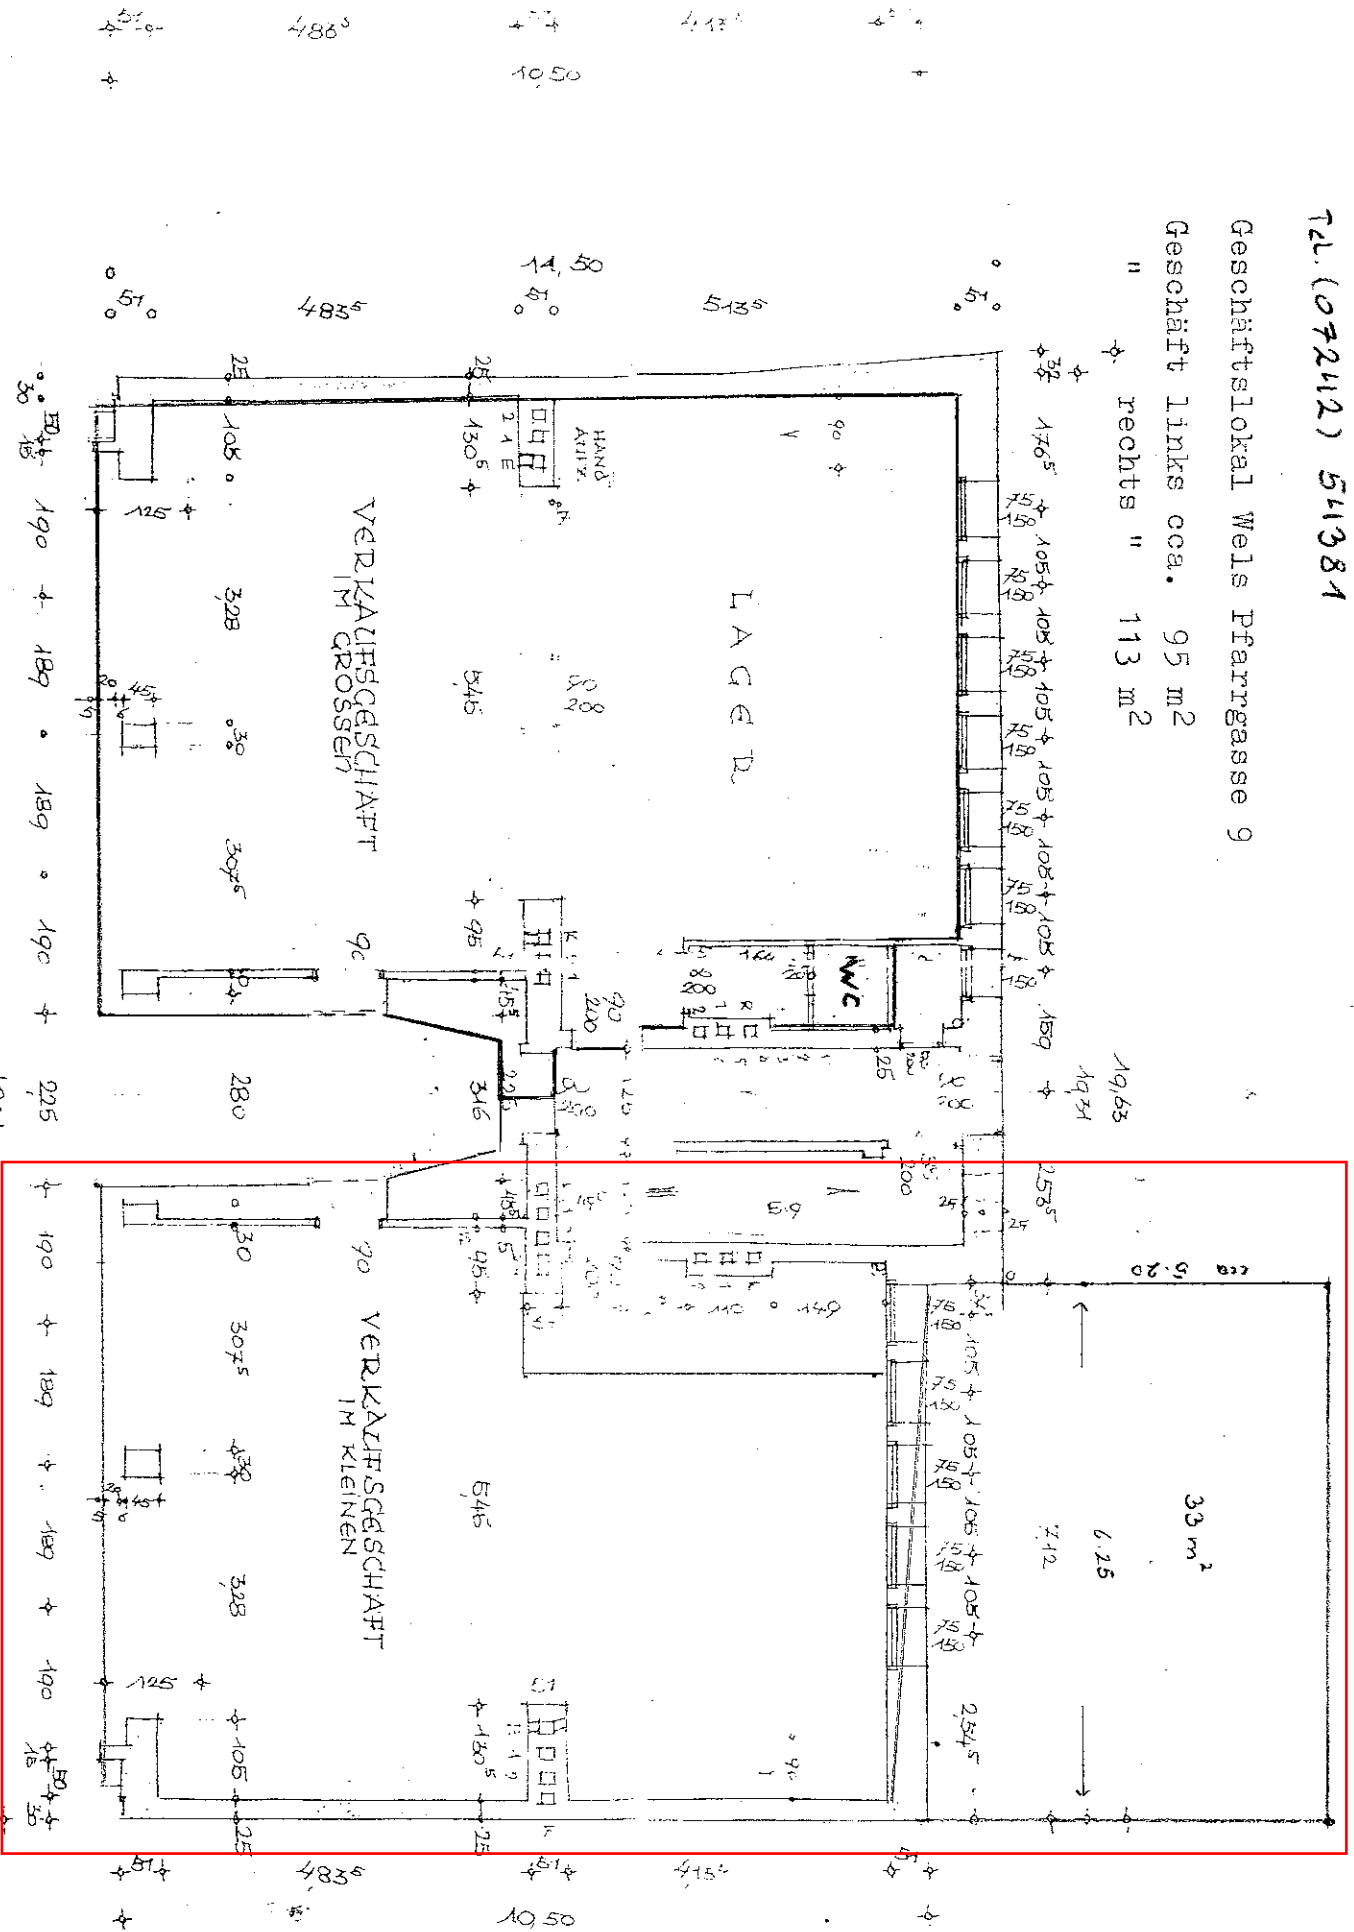

T.L. (072112) 541384

Geschäftslokal Wels Pfarrgasse 9

Geschäft links oca. 95 m<sup>2</sup>

" rechts " 113 m<sup>2</sup>

19,63

33 m<sup>2</sup>

6,25

VERKAUFSGESCHÄFT  
IM GROSSEN

VERKAUFSGESCHÄFT  
IM KLEINEN

LAGER

HAND.  
ANLAGE

W/C

19,63

33 m<sup>2</sup>

6,25

VERKAUFSGESCHÄFT  
IM GROSSEN