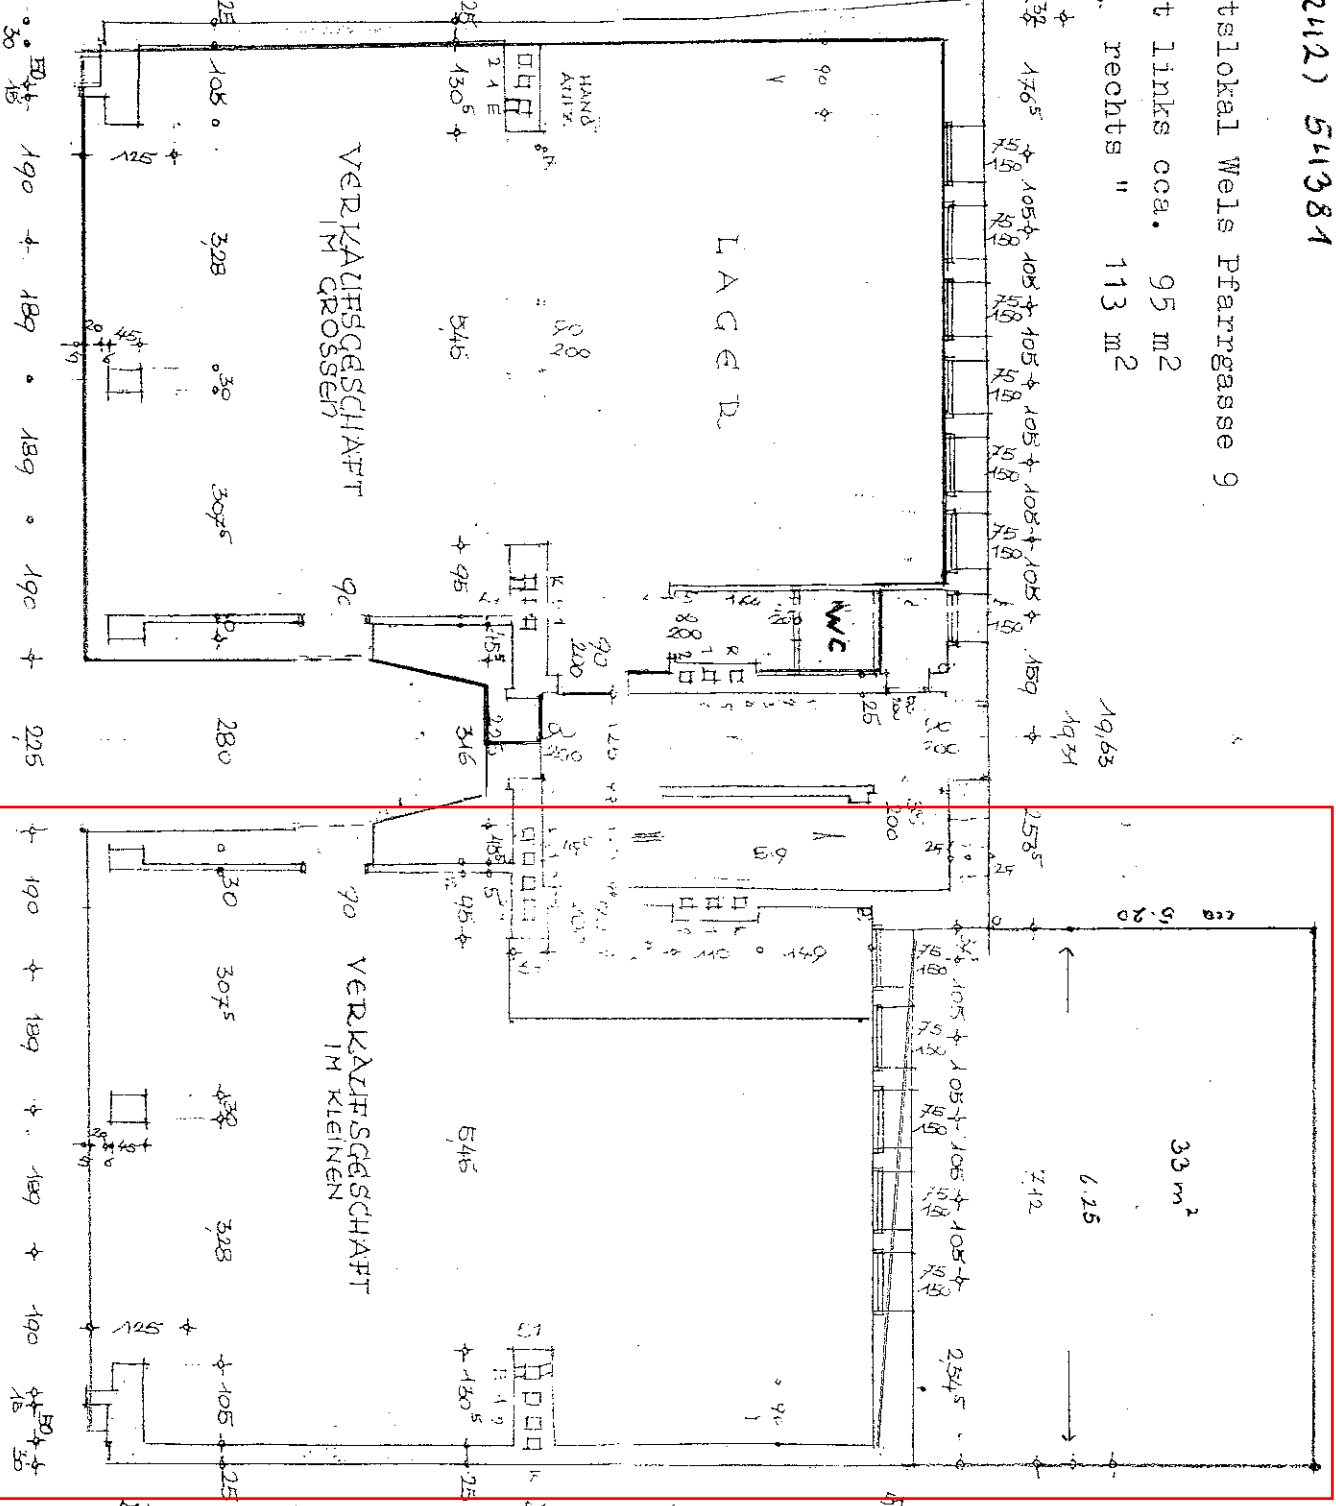

T.L. (072112) 541384

Geschäftslokal Wels Pfarrgasse 9

Geschäft links oca. 95 m<sup>2</sup>

" rechts " 113 m<sup>2</sup>

19,63

33 m<sup>2</sup>

6,25

VERKAUFSGESCHÄFT  
IM GROSSEN

VERKAUFSGESCHÄFT  
IM KLEINEN

LAGER

HAND.  
ANLAGE

W/C

19,63

33 m<sup>2</sup>

6,25

VERKAUFSGESCHÄFT  
IM GROSSEN