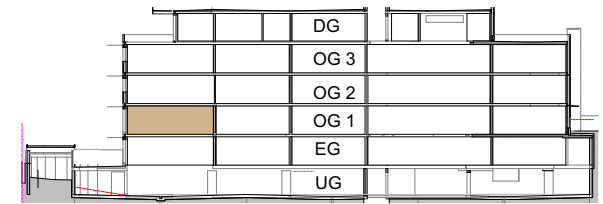

GRUNDRISS OBERGESCHOSS 1 ÜBERSICHT

SCHNITT ÜBERSICHT

TOP 08

OBERGESCHOSS 1

wohnnutzfläche 91,0m²

balkon 12,8m²

planänderungen bleiben vorbehalten | leistungsumfang siehe bau&ausstattungsbeschreibung | eingezeichnete küchen, möbel einrichtungsgegenstände & bepflanzungen dienen der illustration und sind im leistungsumfang nicht enthalten | für möbeleinbauten naturmaße nehmen | sämtliche maße sind rohbaum Maße | maßtoleranzen bis ±3% möglich | angegebene terrassen-/gartenflächen sind teilweise geböschd und können vom naturmaß differieren | 3D-visualisierung kann abweichen