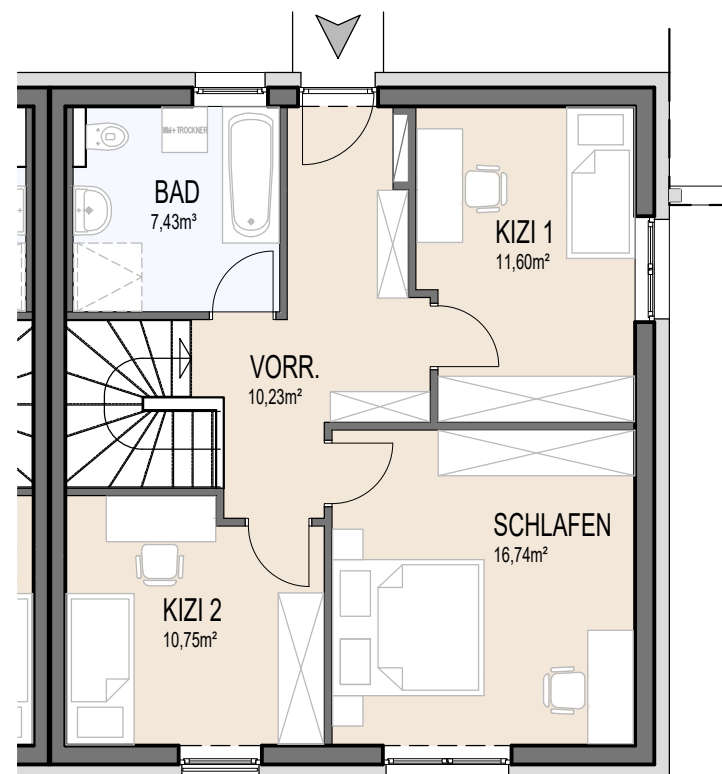

ERDGESCHOSS

OBERGESCHOSS

Rechte Doppelhaushälfte:

Erdgeschoß:

Küche/Essen/Wohnen	38,48m ²
Abstellraum u. Technik	7,80m ²
WC	1,94m ²
Gang	2,95m ²
Mehrzweckraum	8,50m ²
Abstellraum außen	

Obergeschoß:

Bad	7,43m ²
Vorraum	10,23m ²
Kinderzimmer 1	11,60m ²
Schlafen	16,74m ²
Kinderzimmer 2	10,75m ²
Summe:	116,42m²
Terrasse:	24,30m ²

A4 | M 1:100