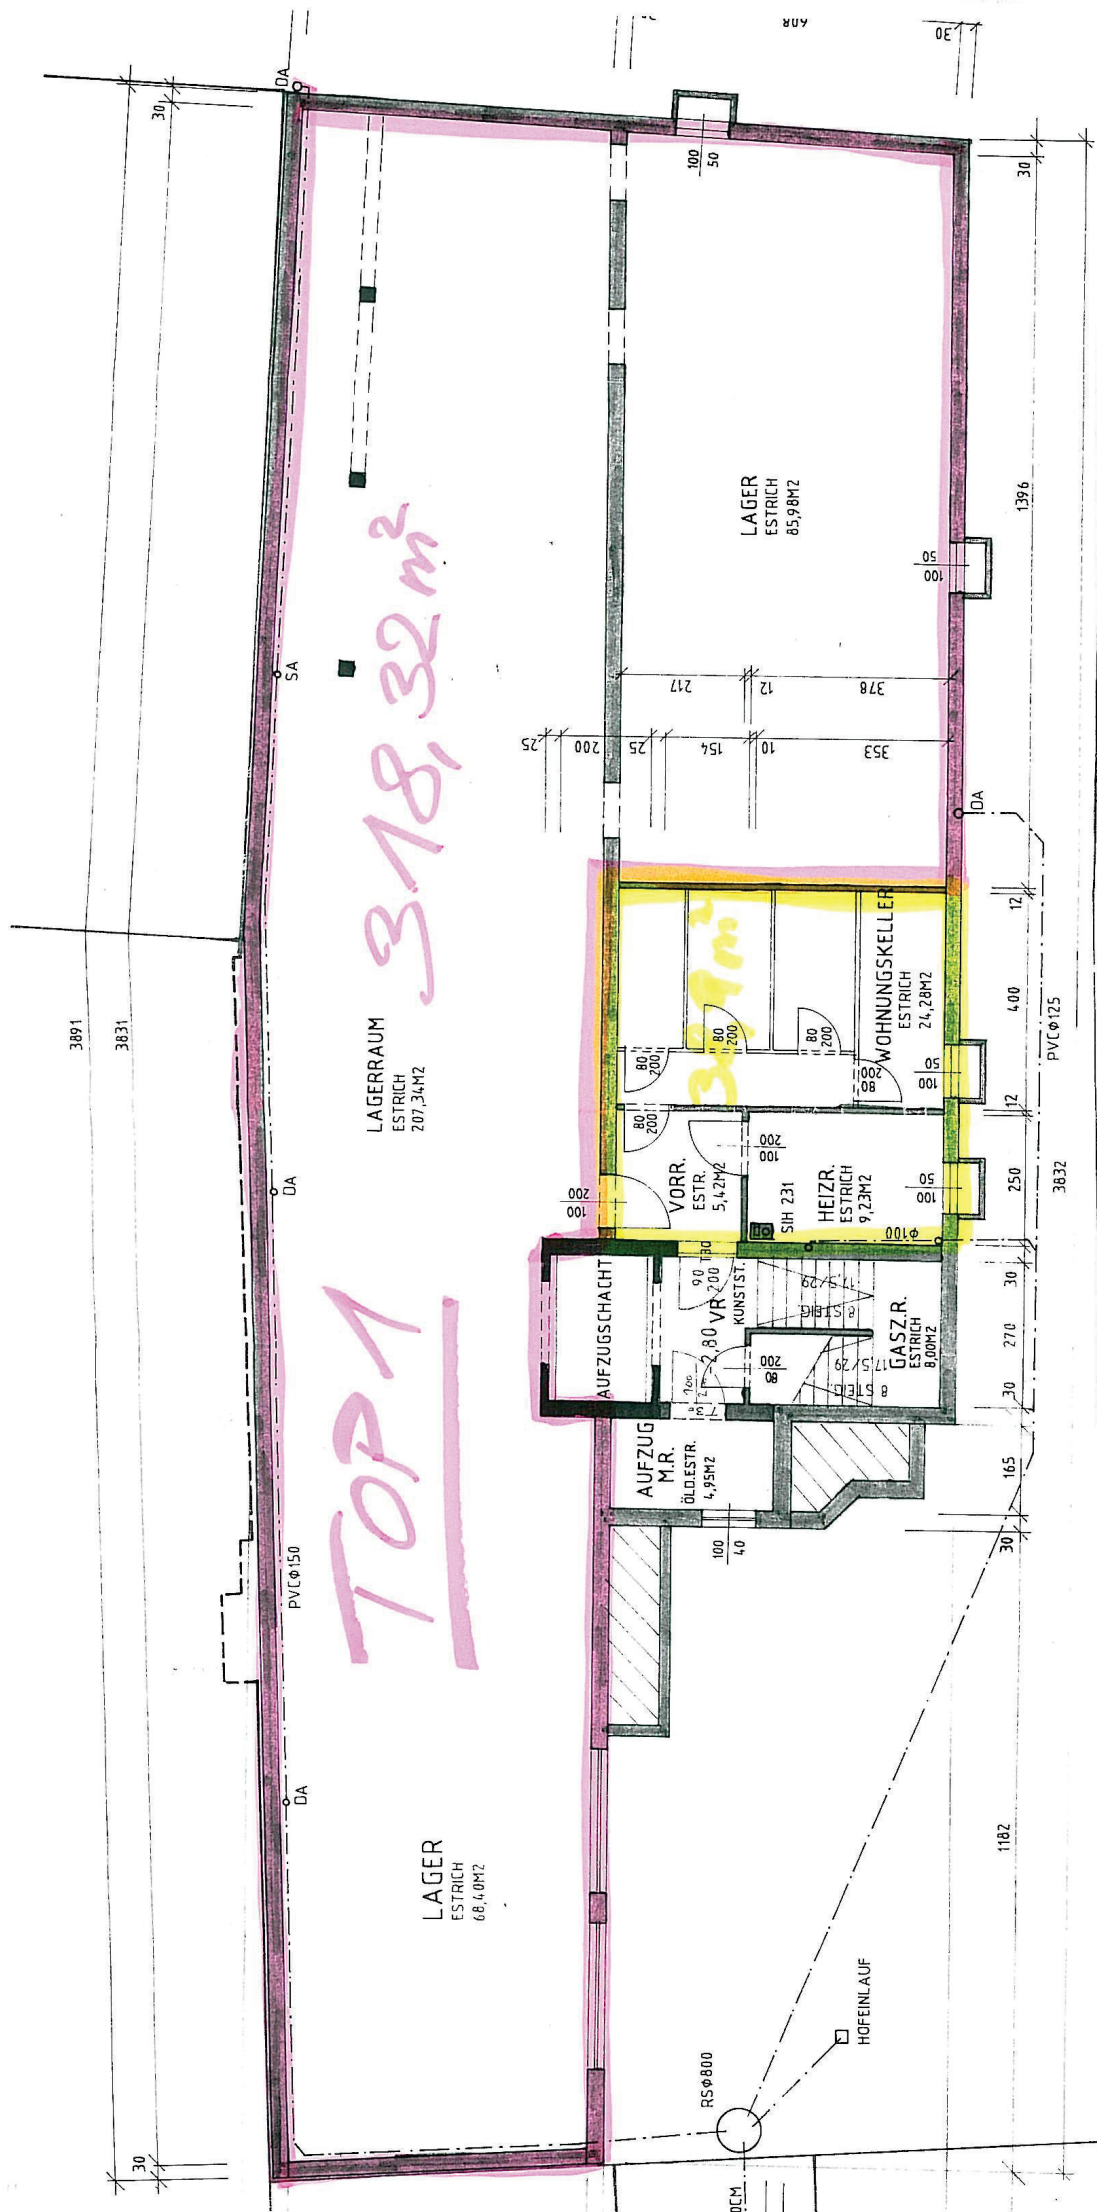

KELLERGESSCHOSS

TOP 1

318,32 m²

LAGERRAUM
ESTRICH
207,34M²

LAGER
ESTRICH
68,40M²

AUFZUG
M.R.
ÖLLESTR.
4,95M²

AUFZUGSCHACHT

VORR.
ESTR.
5,42M²

HEIZR.
ESTRICH
9,23M²

WOHNUMSKELLER
ESTRICH
24,28M²

GASZR.
ESTRICH
8,00M²

LAGER
ESTRICH
85,98M²

400/65/42