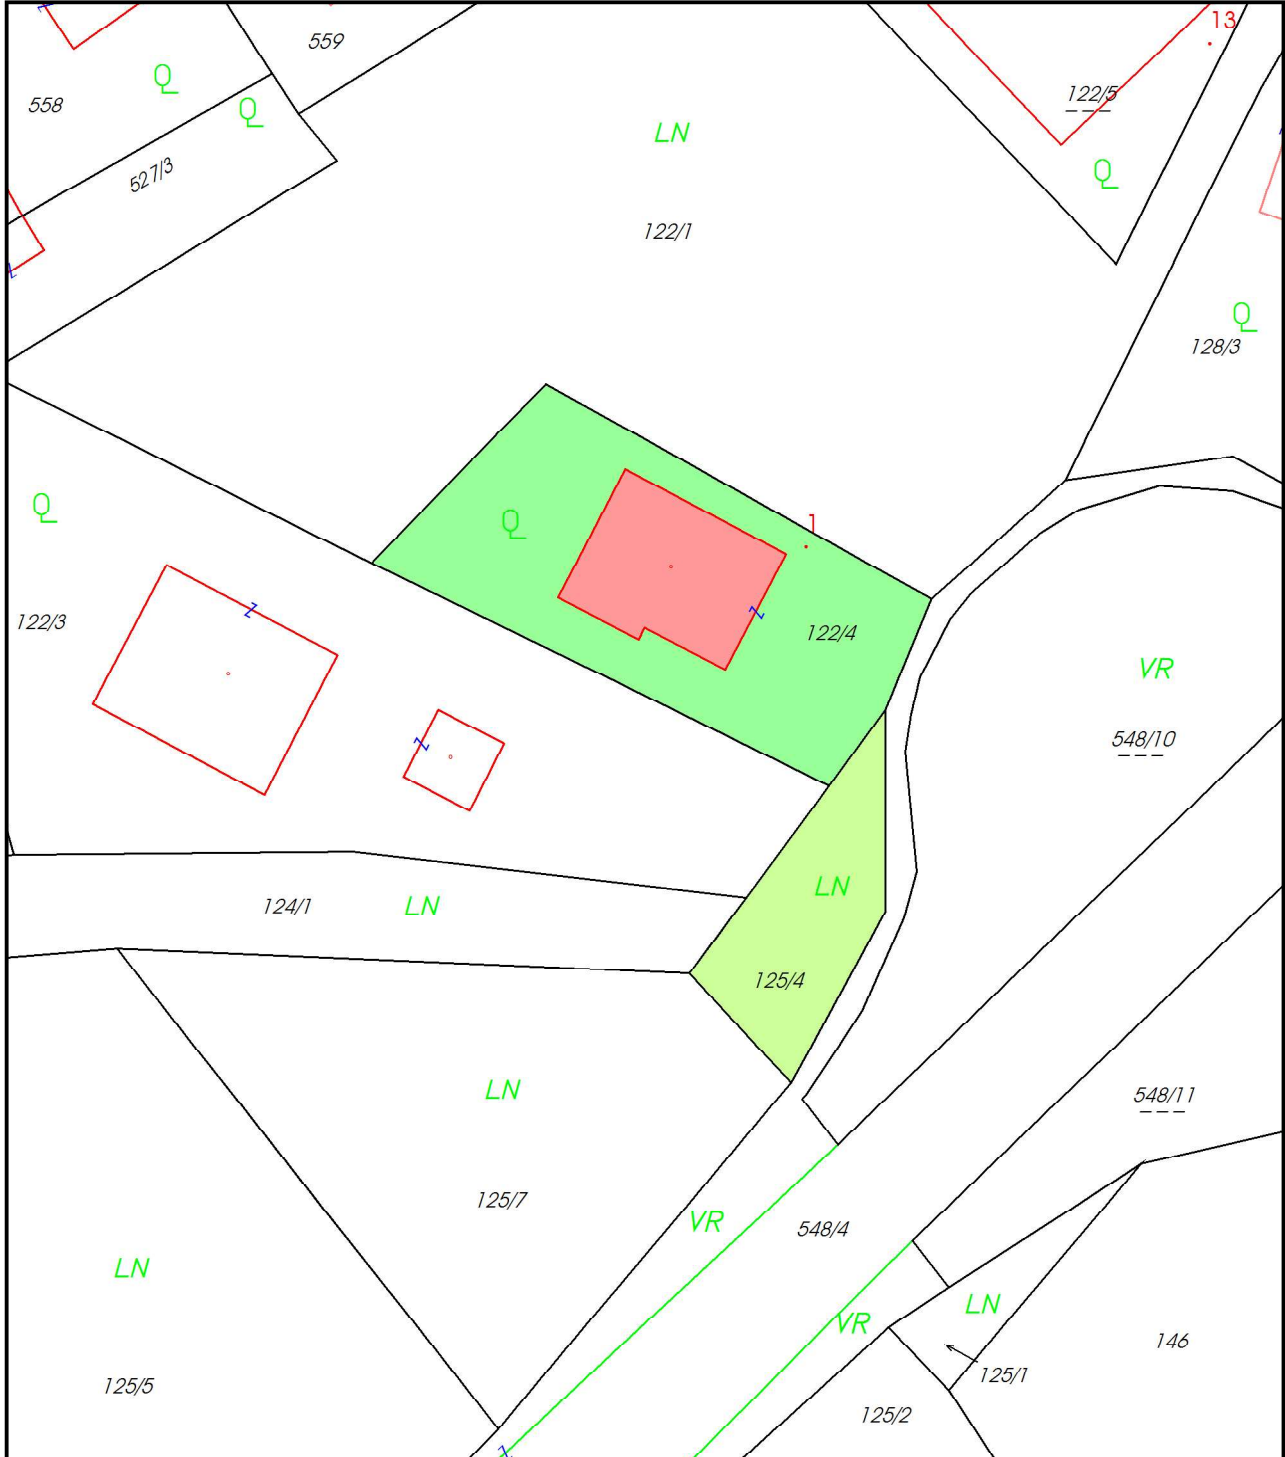

## Kataster Hausmappe Druck/PDF

Vermessungsamt: Vermessungsamt St. Pölten  
Katastralgemeinde: Emmersdorf (14180)  
Mappenblatt-Nr.: 6835-37/4  
Koordinatenrahmen: MGI Gauss-Krüger M34

HW = 5 345 290,64 m

RW = -74 083,87 m

RW = -74 168,32 m

HW = 5 345 194,14 m