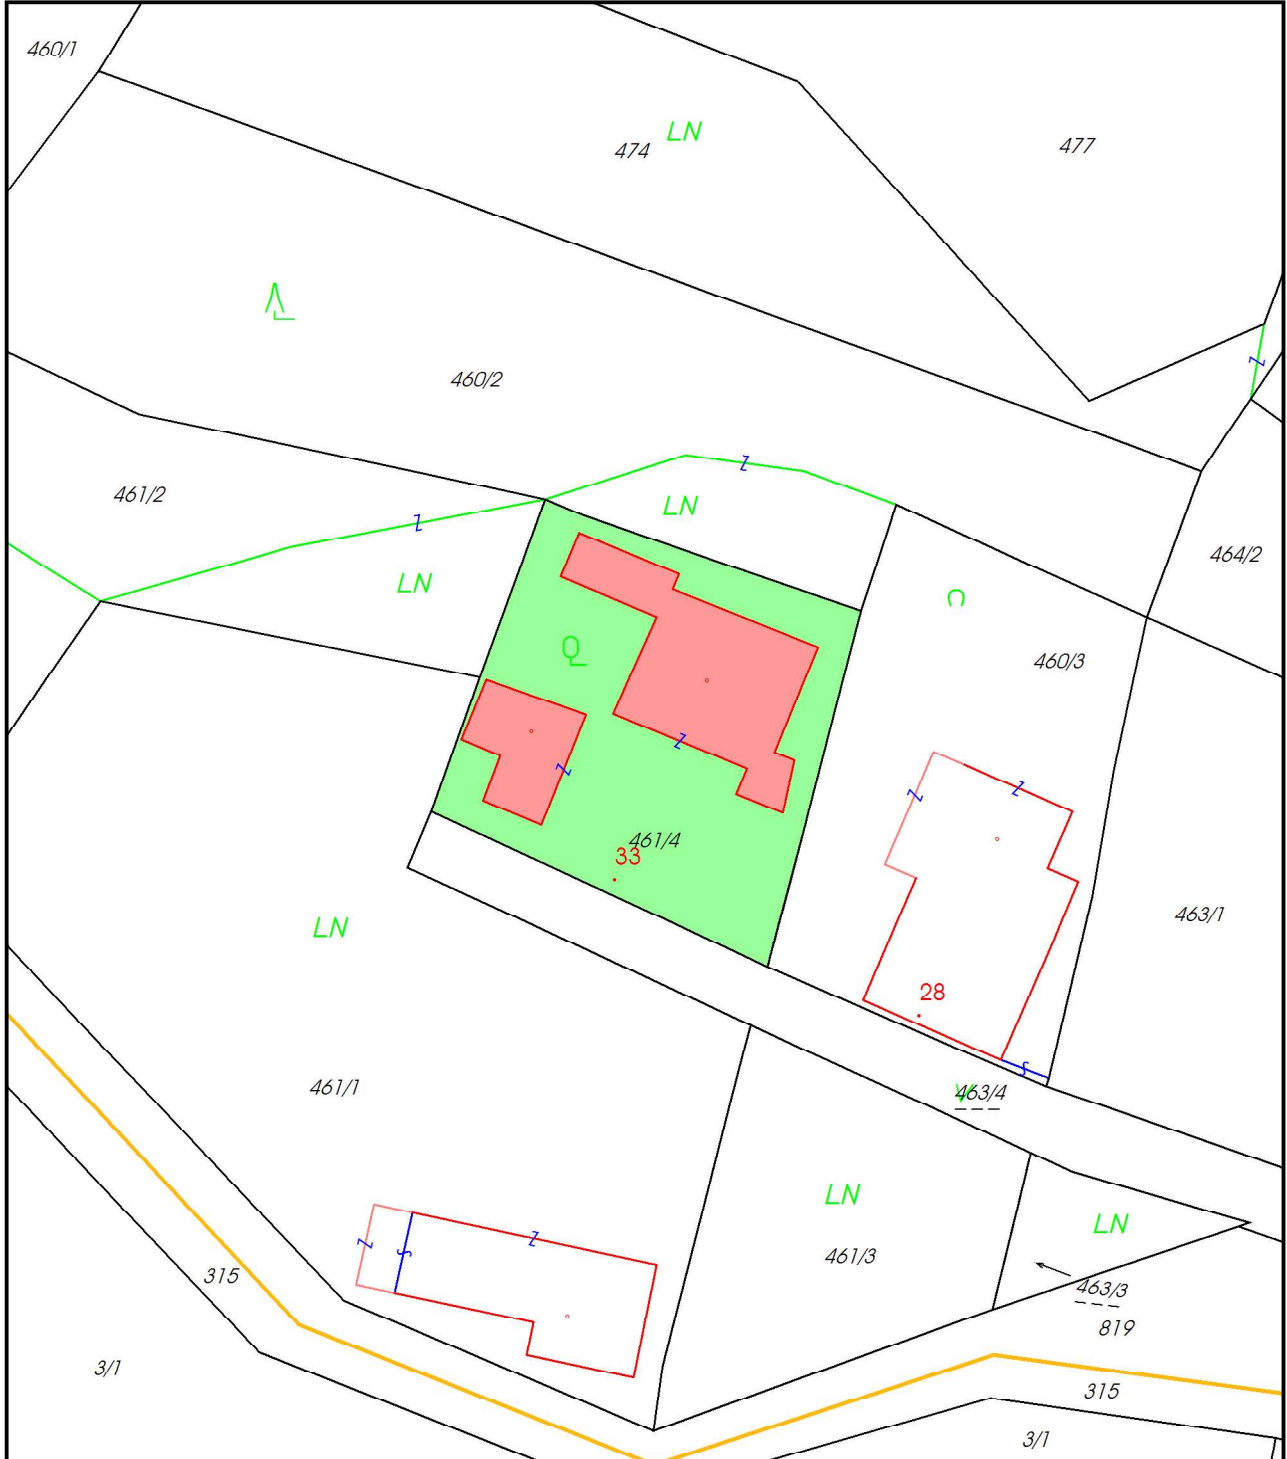

Kataster Hausmappe Druck/PDF

Vermessungsamt: Vermessungsamt St. Pölten
Katastralgemeinde: Aichau (14302), Eitental (14312)
Mappenblatt-Nr.: 6835-18/1
Koordinatenrahmen: MGI Gauss-Krüger M34

HW = 5 347 925,25 m

RW = -78 609,69 m

RW = -78 694,14 m

HW = 5 347 828,75 m