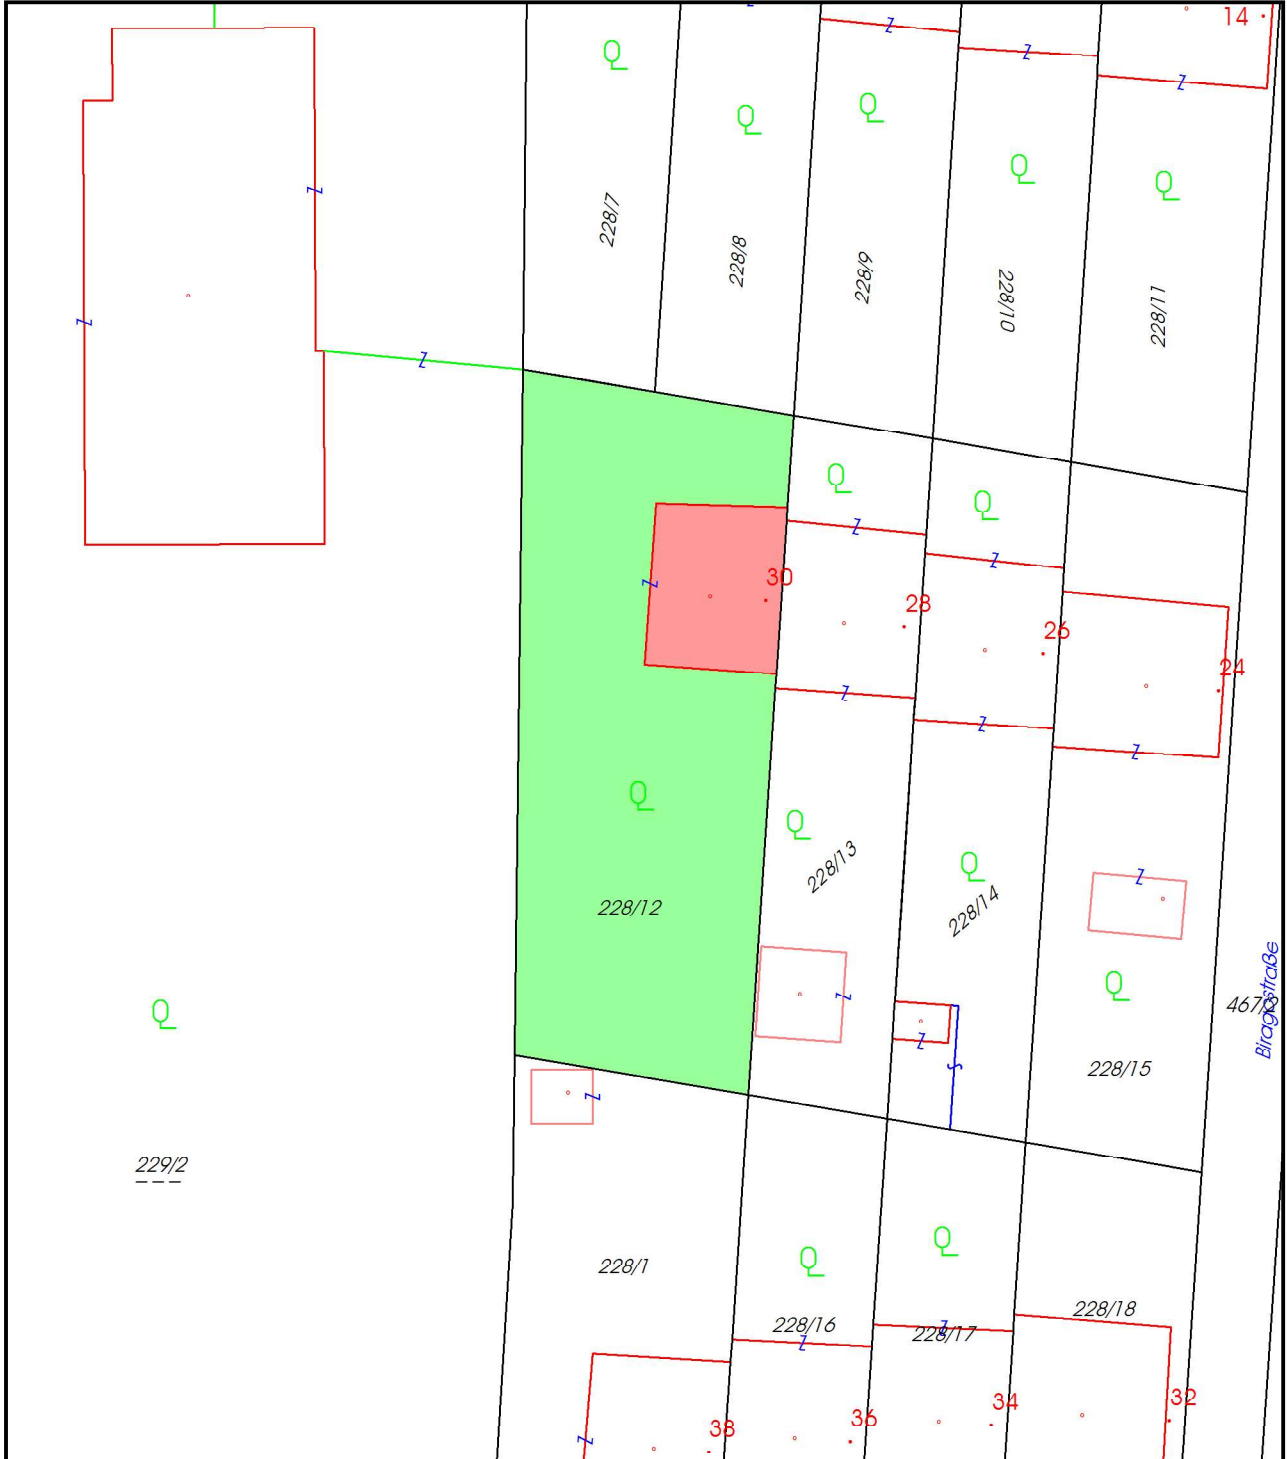

Kataster Hausmappe Druck/PDF

Vermessungsamt: Vermessungsamt St. Pölten
Katastralgemeinde: Melk (14143)
Mappenblatt-Nr.: 6835-61/1
Koordinatenrahmen: MGI Gauss-Krüger M34

HW = 5 342 811,48 m

RW = -74 761,60 m

RW = -74 846,05 m

HW = 5 342 714,98 m