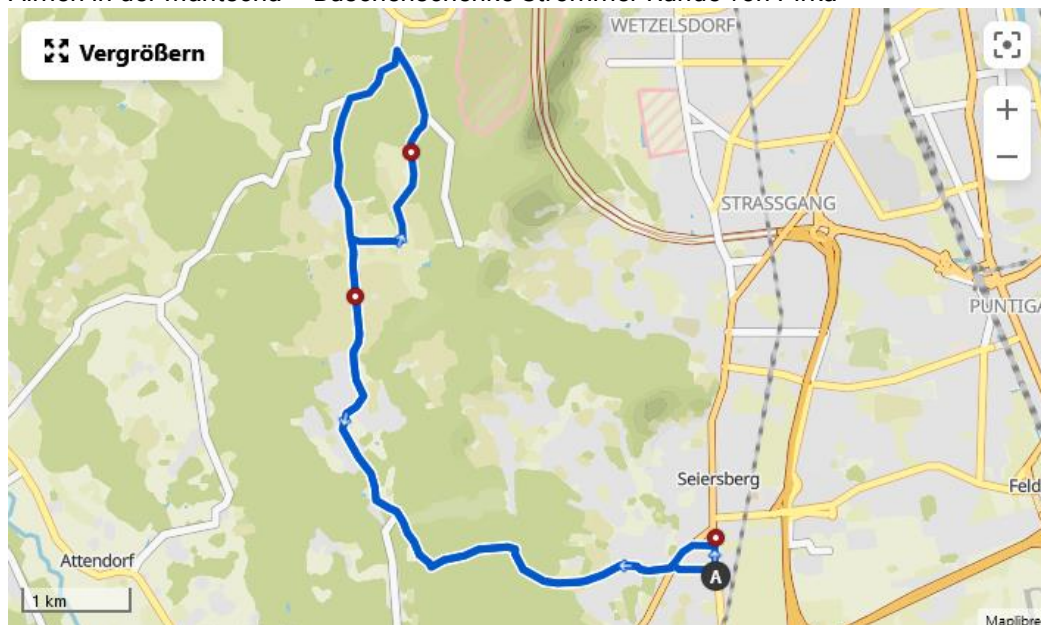

Verkehr			
Bushaltestelle Robert-Koch-Straße	300 m	↑ 4 min → Linie 32	
Autobahnauffahrt	2,0 km	🚗 6 min → A9, A2	
Restaurants/Café			
World of Asia 8054 Kärtner Straße 576	1,2 km	🚶 3 min 🚲 4 min ↑ 13 min	
Castello 8054 Feldkirchner St. 9	950 m	🚶 3 min 🚲 4 min ↑ 11 min	
Café Pub Mary Ann 8054 Feldkirchner St. 15	1,0 km	🚶 3 min 🚲 4 min ↑ 12 min	
Gasthaus Luderbauer 8054 Eckleitenweg 90	3,6 km	🚶 8 min 🚲 13 min ↑ 24 min	
Freizeit und Kultur			
Shopping City Seiersberg 8055 Shopping City S. 1/9	2,1 km	🚶 5 min 🚲 6 min ↑ 21 min	
Dehner Gartencenter 80540 Werschweg 3	2,0 km	🚶 5 min 🚗 19 min 🚲 7 min ↑ 24 min	

Radwege Seiersberg-Pirka:

Almen in der Mantscha – Buschenschenke Strommer Runde von Pirka

Quelle: <https://www.komoot.de/smarttour/12393448>