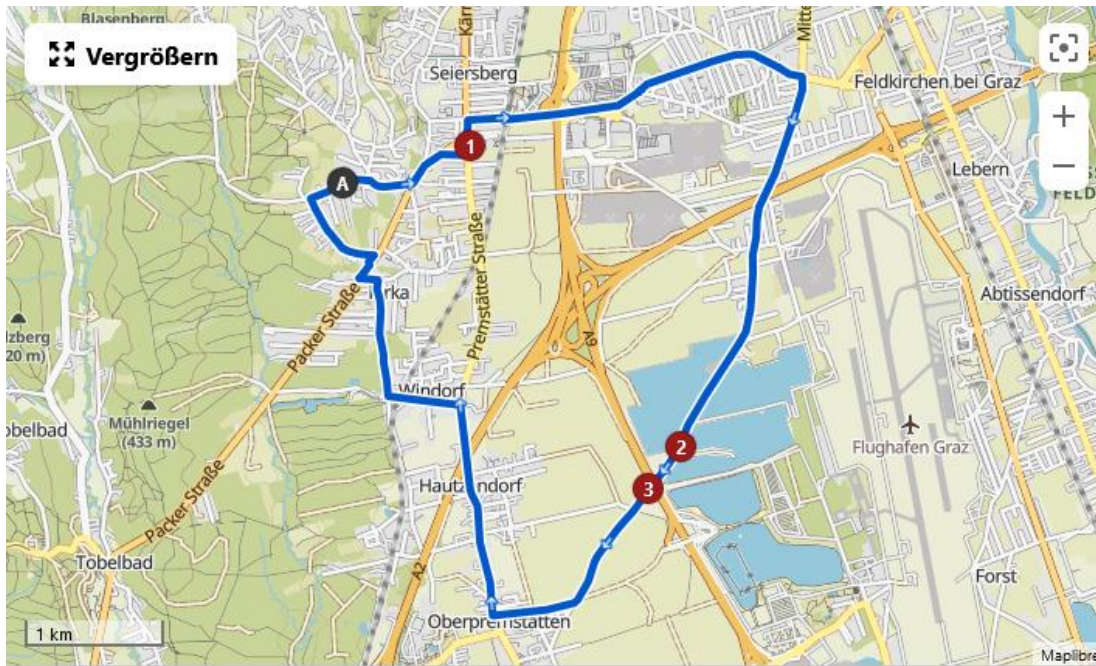

Schwarzlsee – Schwarzlsee Runde von Pirka

Quelle: <https://www.komoot.de/smarttour/8182909>