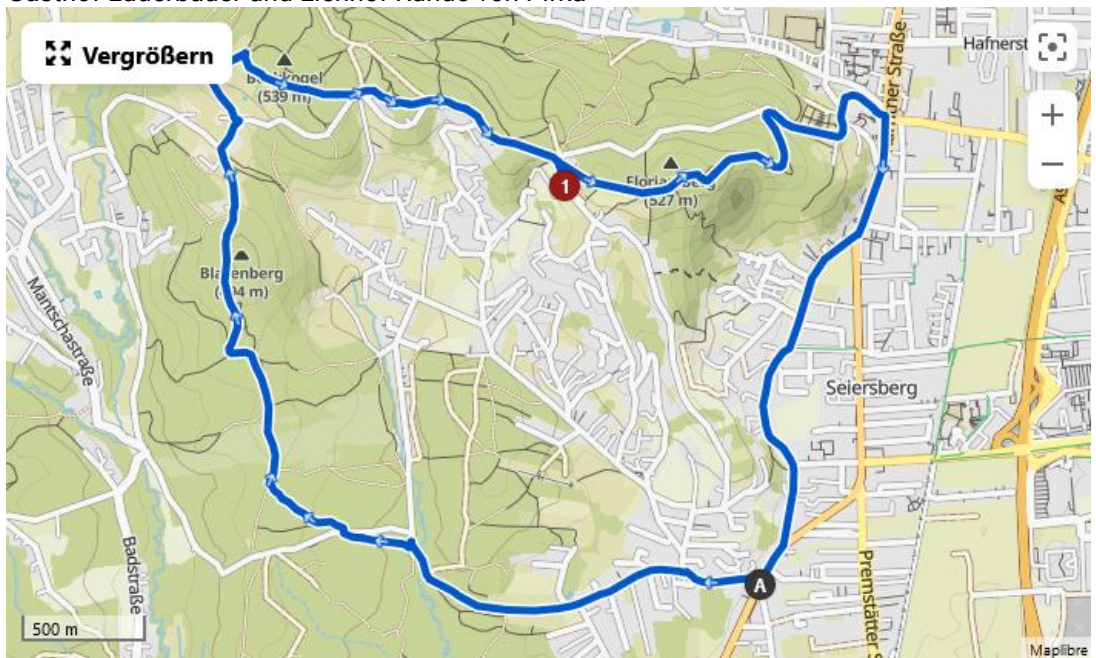

Verkehr			
Bushaltestelle Robert-Koch-Straße	300 m	↑ 4 min → Linie 32	
Autobahnauffahrt	2,0 km	🚗 6 min → A9, A2	
Restaurants/Café			
World of Asia 8054 Kärtner Straße 576	1,2 km	🚶 3 min 🚲 4 min ↑ 13 min	
Castello 8054 Feldkirchner St. 9	950 m	🚶 3 min 🚲 4 min ↑ 11 min	
Café Pub Mary Ann 8054 Feldkirchner St. 15	1,0 km	🚶 3 min 🚲 4 min ↑ 12 min	
Gasthaus Luderbauer 8054 Eckleitenweg 90	3,6 km	🚶 8 min 🚲 13 min ↑ 24 min	
Freizeit und Kultur			
Shopping City Seiersberg 8055 Shopping City S. 1/9	2,1 km	🚶 5 min 🚲 6 min ↑ 21 min	
Dehner Gartencenter 80540 Werschweg 3	2,0 km	🚶 5 min 🚗 19 min 🚲 7 min ↑ 24 min	

Radwege Seiersberg-Pirka:

Almen in der Mantscha – Buschenschenke Strommer Runde von Pirka

Quelle: <https://www.komoot.de/smarttour/12393448>

Schwarzlsee – Schwarzlsee Runde von Pirka

Quelle: <https://www.komoot.de/smarttour/8182909>

Gasthof Luderbauer und Lienhof Runde von Pirka

Quelle: <https://www.komoot.de/smarttour/1911491>