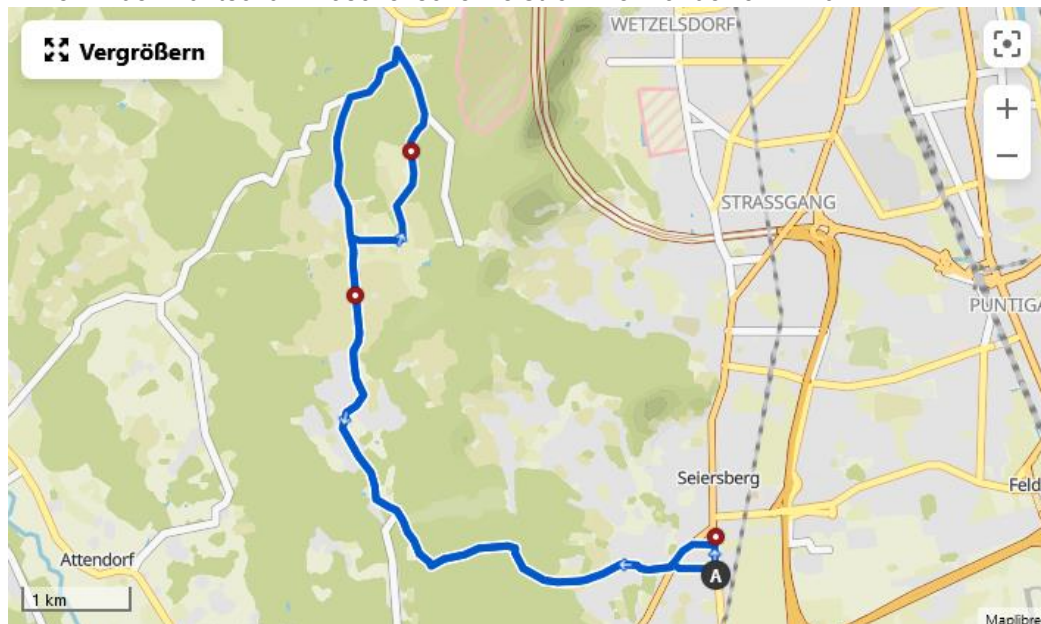

Verkehr			
Bushaltestelle Jochen-Rindt-Straße	110 m	↑ 1 min → Linie 78	
Autobahnauffahrt	3,3 km	🚗 8 min → A9, A2	
Restaurants/Café			
World of Asia 8054 Kärtner Straße 576	2,2 km	🚗 5 min 🚌 15 min 🚲 10 min	
Castello 8054 Feldkirchner St. 9	1,5 km	🚗 4 min 🚌 11 min 🚲 7 min ↑ 19 min	
Café Pub Mary Ann 8054 Feldkirchner St. 15	1,4 km	🚗 3 min 🚌 10 min 🚲 7 min ↑ 18 min	
Gasthaus Luderbauer 8054 Eckleitenweg 90	4,5 km	🚗 10 min 🚲 21 min ↑ 50 min	
Freizeit und Kultur			
Shopping City Seiersberg 8055 Shopping City S. 1/9	900 m	🚗 2 min 🚌 9 min 🚲 3 min ↑ 13 min	
Dehner Gartencenter 80540 Werschweg 3	800 m	🚗 2 min 🚌 8 min 🚲 3 min ↑ 10 min	

Radwege Seiersberg-Pirka:

Almen in der Mantscha – Buschenschenke Strommer Runde von Pirka

Quelle: <https://www.komoot.de/smarttour/12393448>