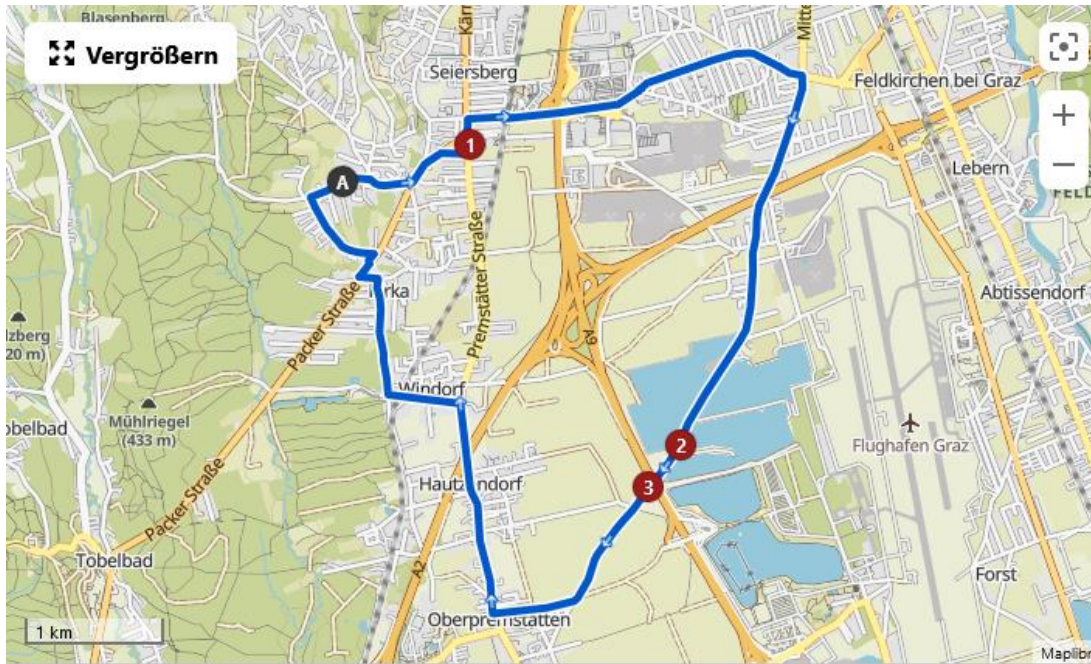

Schwarzlsee – Schwarzlsee Runde von Pirka

Quelle: <https://www.komoot.de/smarttour/8182909>