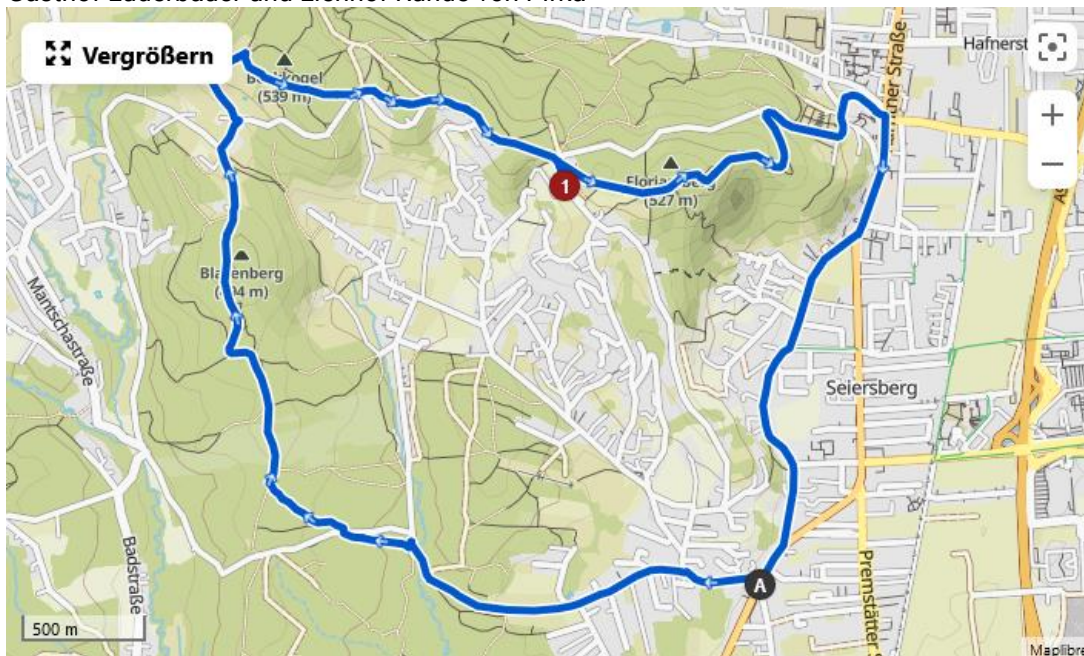

Gasthof Luderbauer und Lienhof Runde von Pirka

Quelle: <https://www.komoot.de/smarttour/1911491>