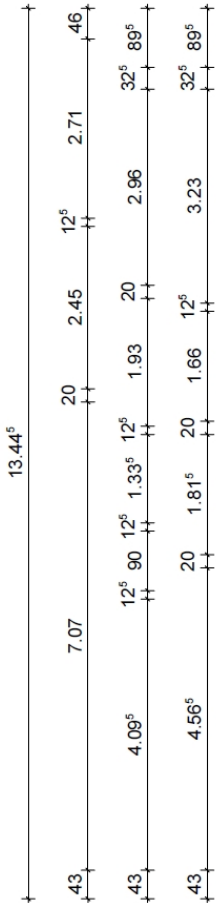

Grundriss 2.OG [M=1:100]

Raumaufteilung

WOHNEN

OG 2

Top 01	44.45 m ²
Top 02	41.81 m ²
Top 03	48.77 m ²
Top 04	79.12 m ²
Sonstiges	4.98 m ²