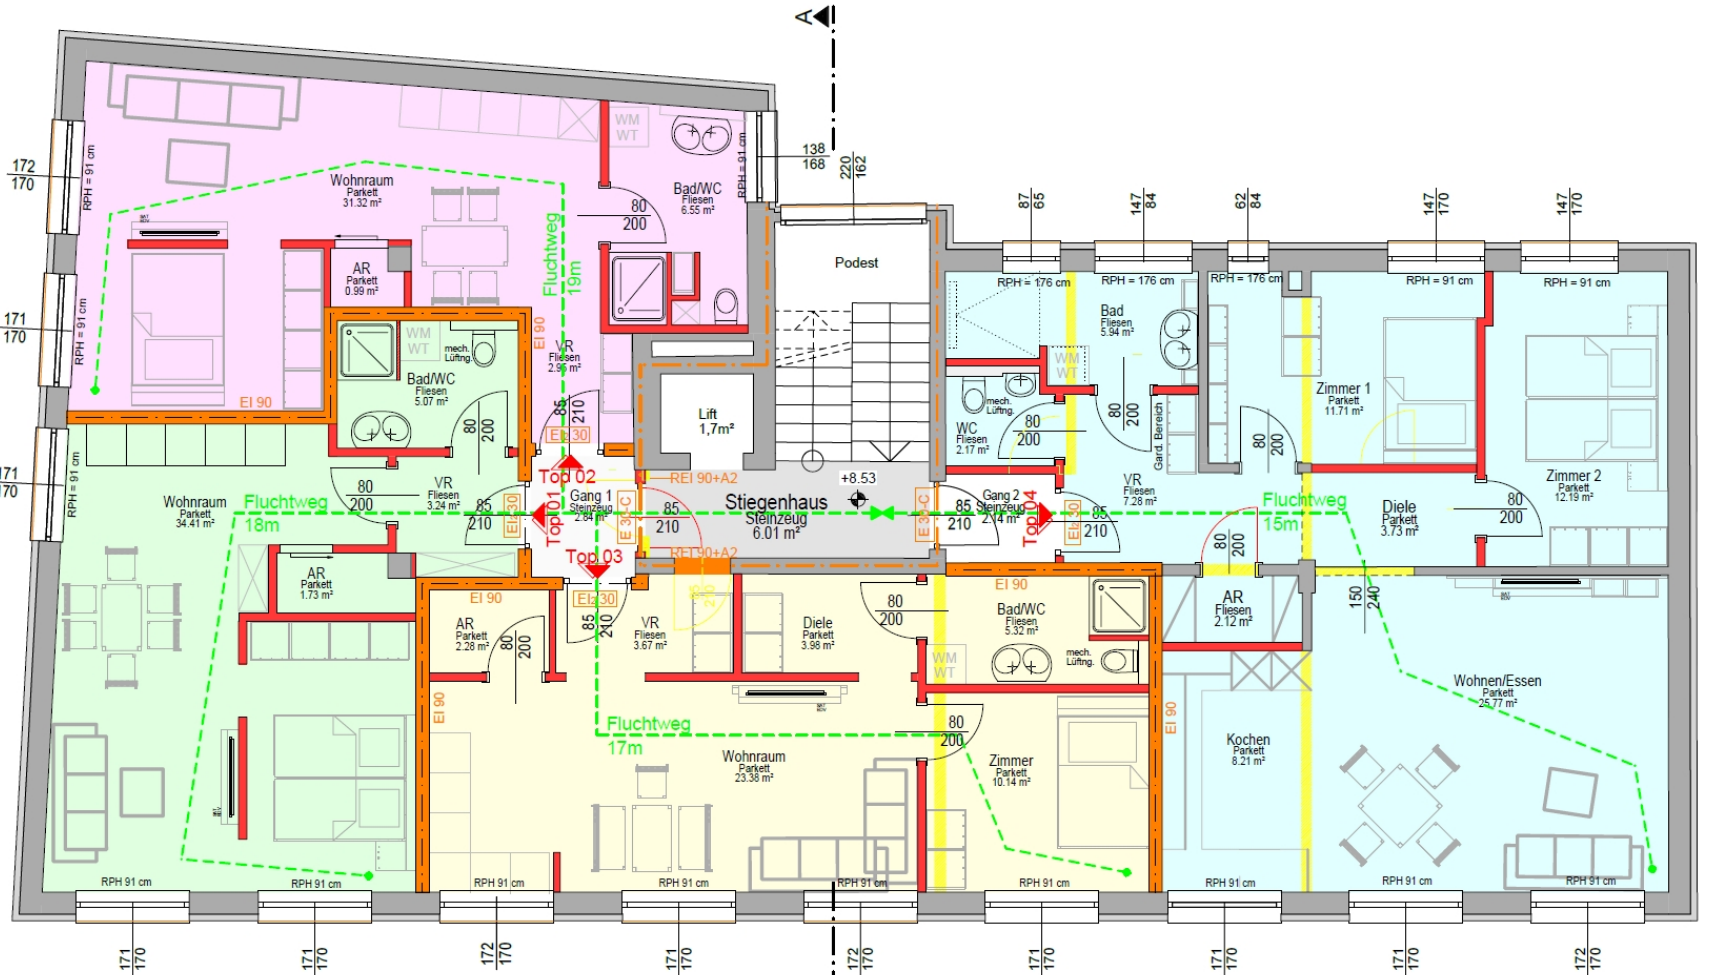

Grundriss 2.OG [M=1:100]

Raumaufteilung

WOHNEN

OG 2

Top 01	44.45 m ²
Top 02	41.81 m ²
Top 03	48.77 m ²
Top 04	79.12 m ²
Sonstiges	4.98 m ²