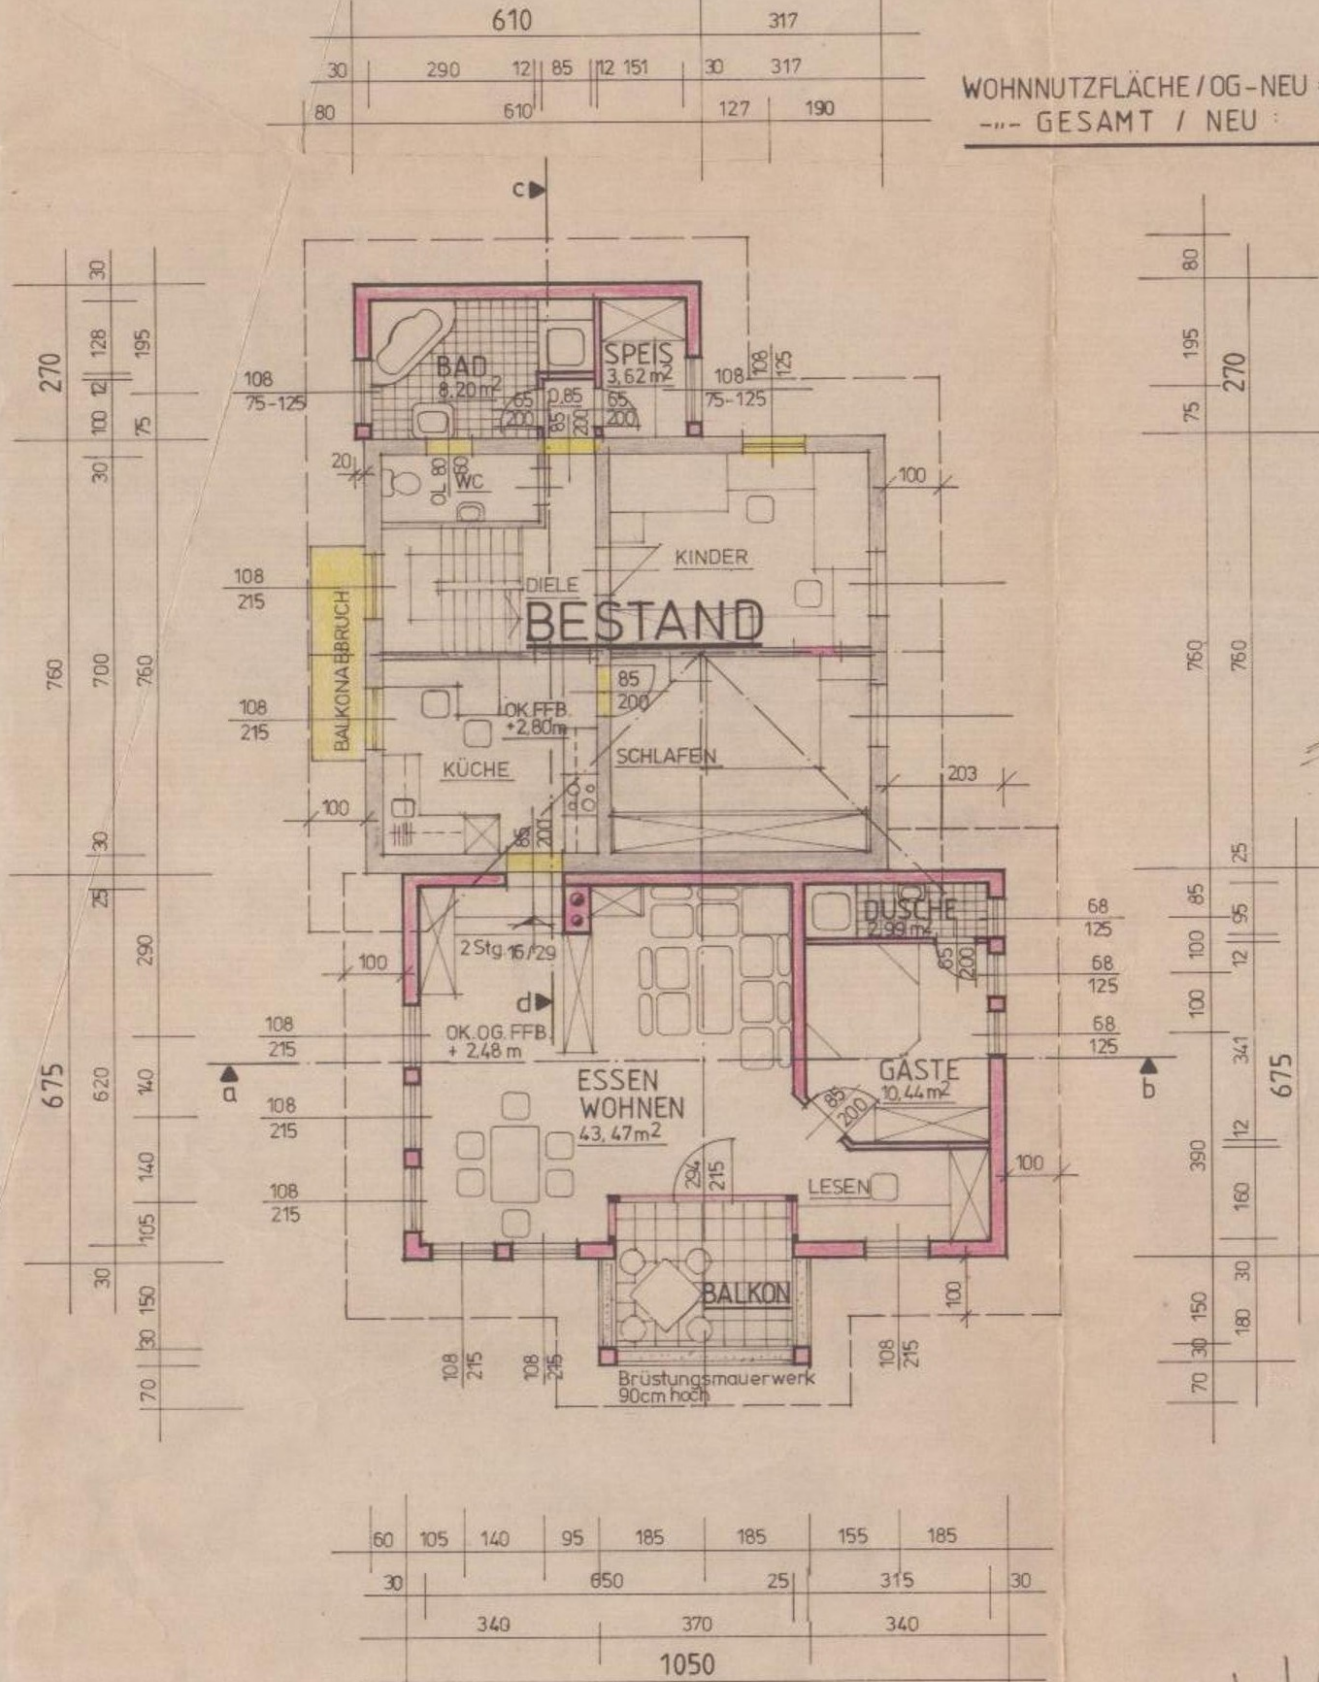

WOHNNUTZFLÄCHE / OG-NEU : 69,57 m²
 --- GESAMT / NEU : 128,71 m²

OBERGESCHOSS