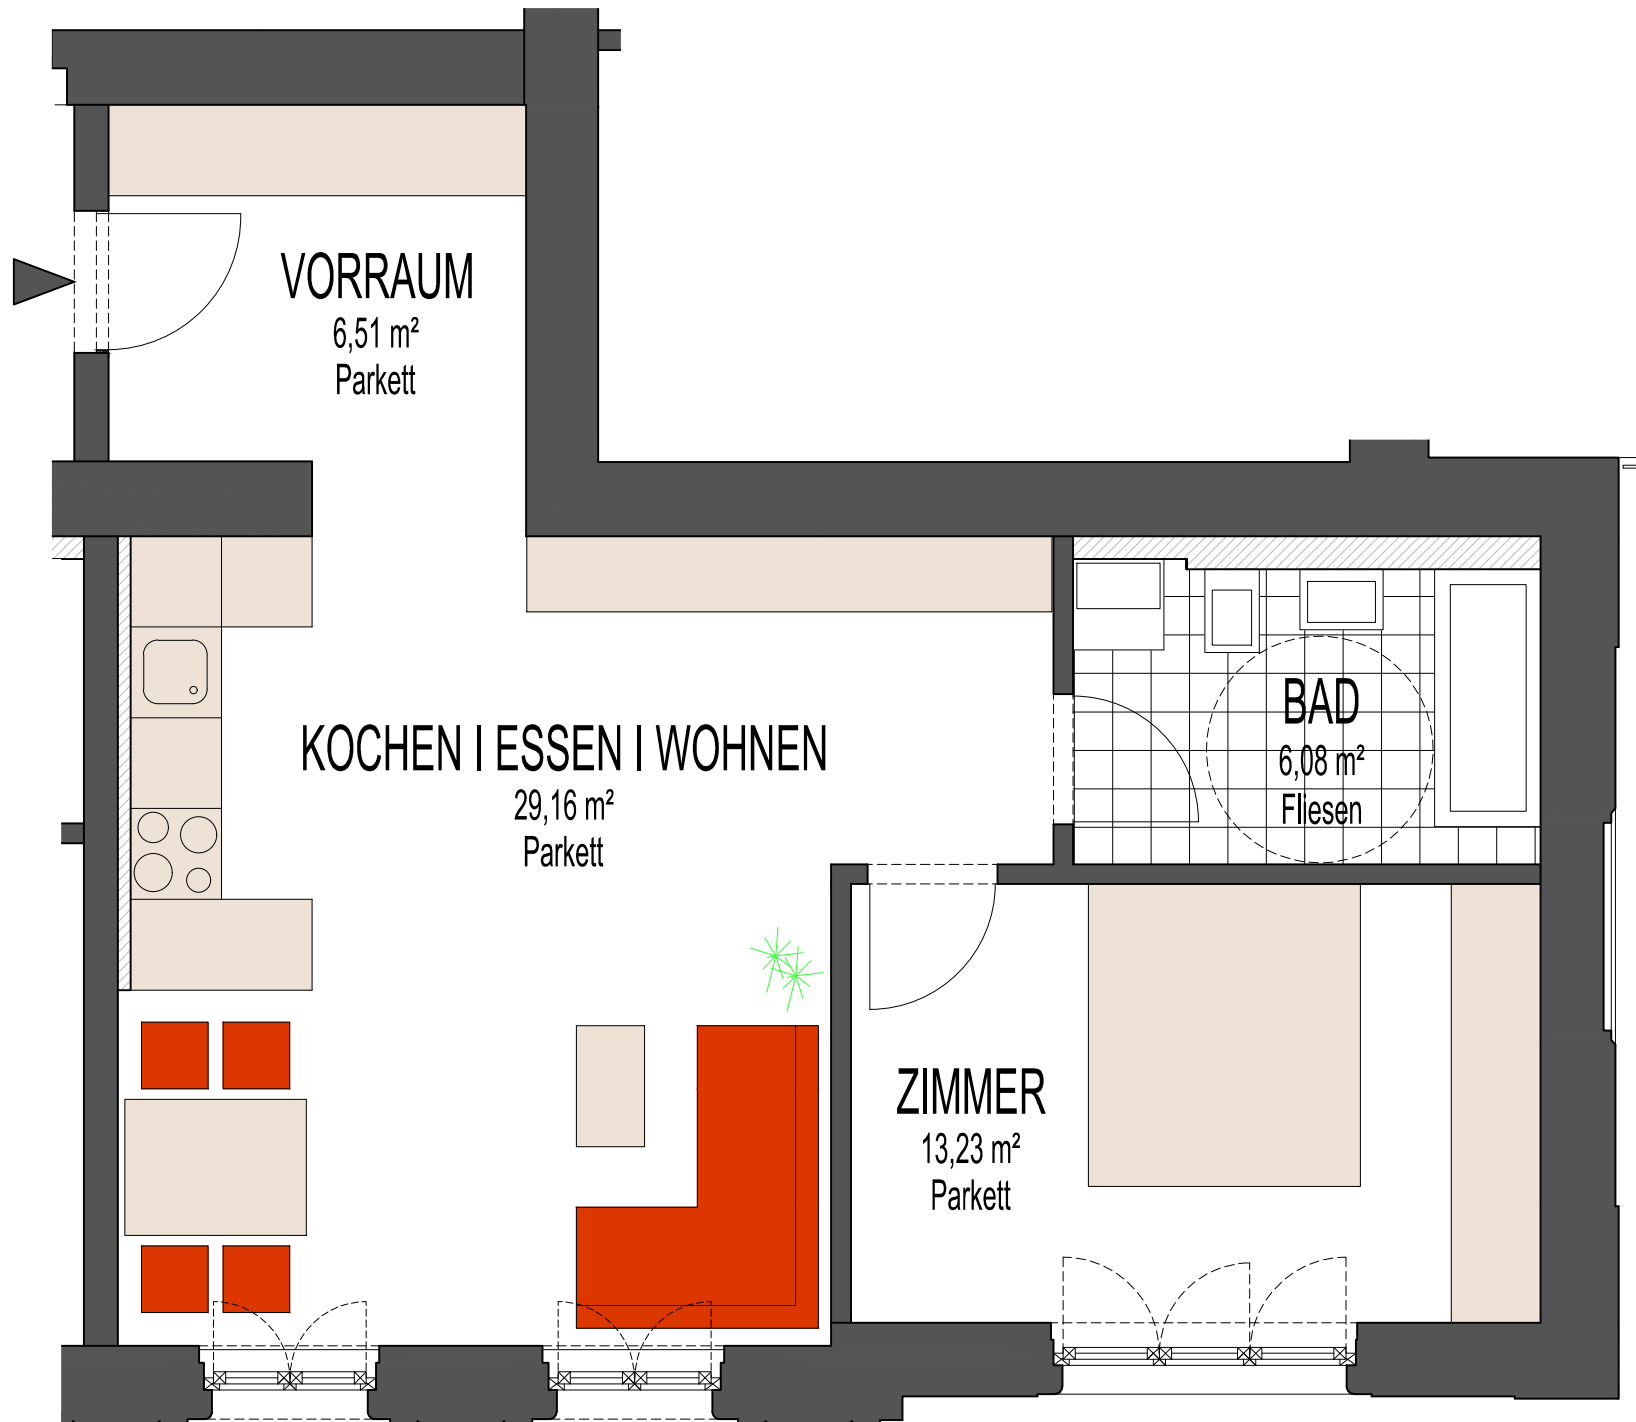

BAD	FLIESEN	6,08 m ²
KO ES WO	PARKETT	29,16 m ²
VORRAUM	PARKETT	6,51 m ²
ZIMMER	PARKETT	13,23 m ²
GESAMT		54,98 m²

ca. 55 m²
2. OBERGESCHOSS
2 - ZIMMER - WOHNUNG
WOHNUNGSGRUNDRISS TOP 8