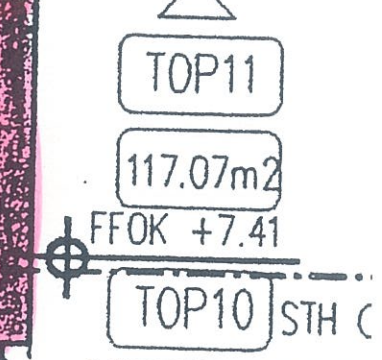

SCHLAFEN

11.99m²
Parkett

BAD

5.14m²
Fliesen

DIELE/GARD

6.93m²
Parkett

KIND 1

12.22m²
Parkett

WC

1.65m²

WOHNEN/ESSEN/KÜCHE

29.36m²
Parkett

GANG

3.83m²
Parkett

AR

2.45m²
Fliesen

MK TOP 10

TOP11

117.07m²

FFOK +7.41

TOP10

STH C

73.57m²

12.45m²
Stein

TOP9

89.97m²

DIELE

7.55m²
Parkett

FFOK +7.39

RDOK +7.19

ZIMMER

8.76m²
Parkett