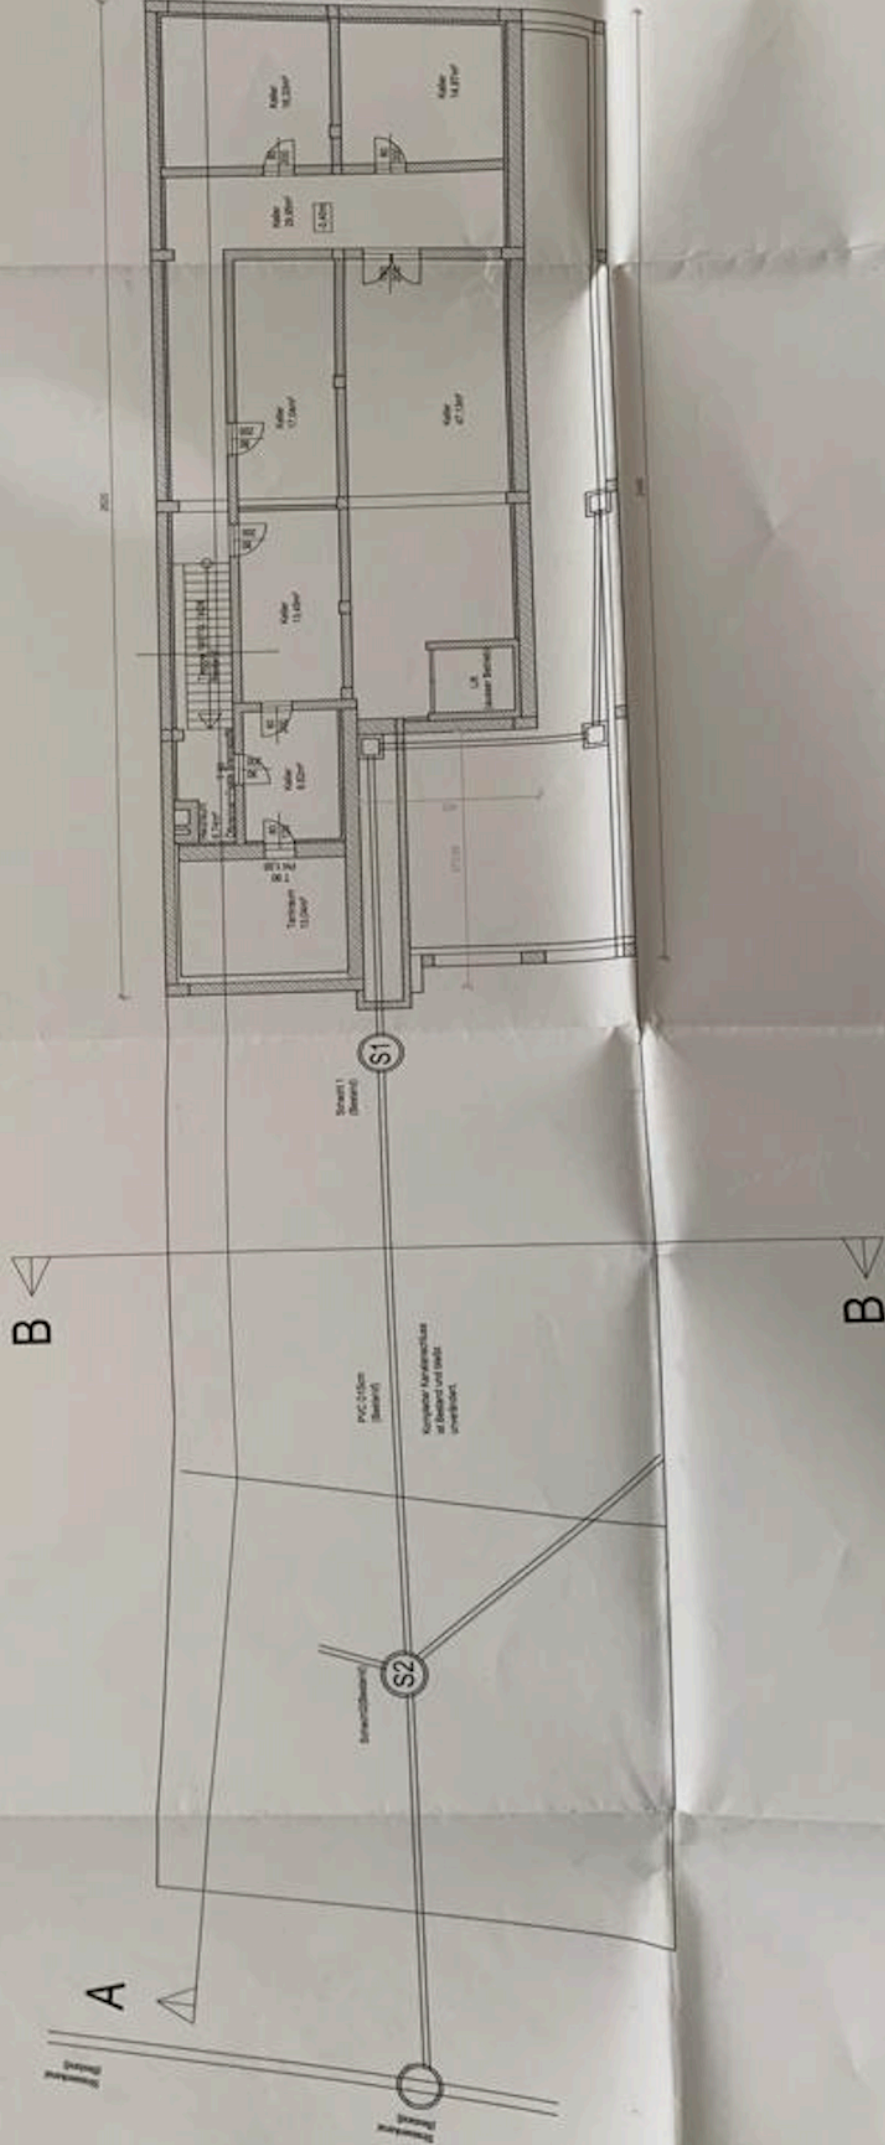

# Kellergeschoss

Nettogesamtfäche: 167,21m<sup>2</sup>  
Bruttogesamtfäche: 222,95m<sup>2</sup>

Schnitt: A-A