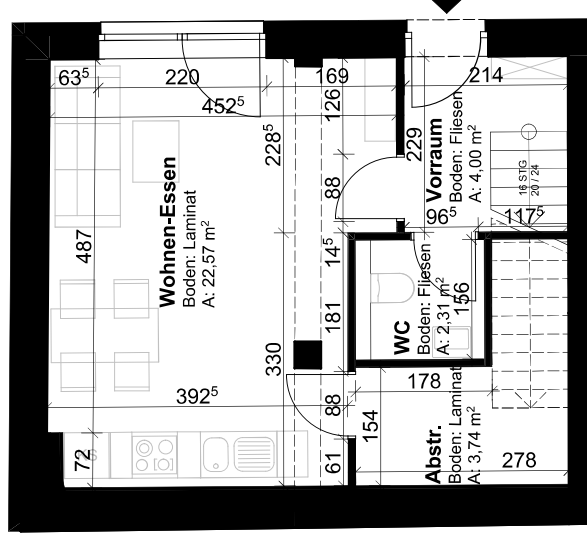

Übersichtsplan - Erdgeschoß

Wohnung 01a - Erdgeschoß

WNF: W 01a 32,62

Vorabzug

Einrichtung ist beispielhaft und nicht Teil der Ausstattung - siehe Baubeschreibung.
Druck- und Satzfehler sowie Irrtümer und baulich bedingte Änderungen vorbehalten.
Die Wohnungsgrößen sind Circa-Angaben und können sich geringfügig ändern.
Maßgeblich sind in jedem Fall die Angaben im Mietvertrag.
Stand: Februar 2020