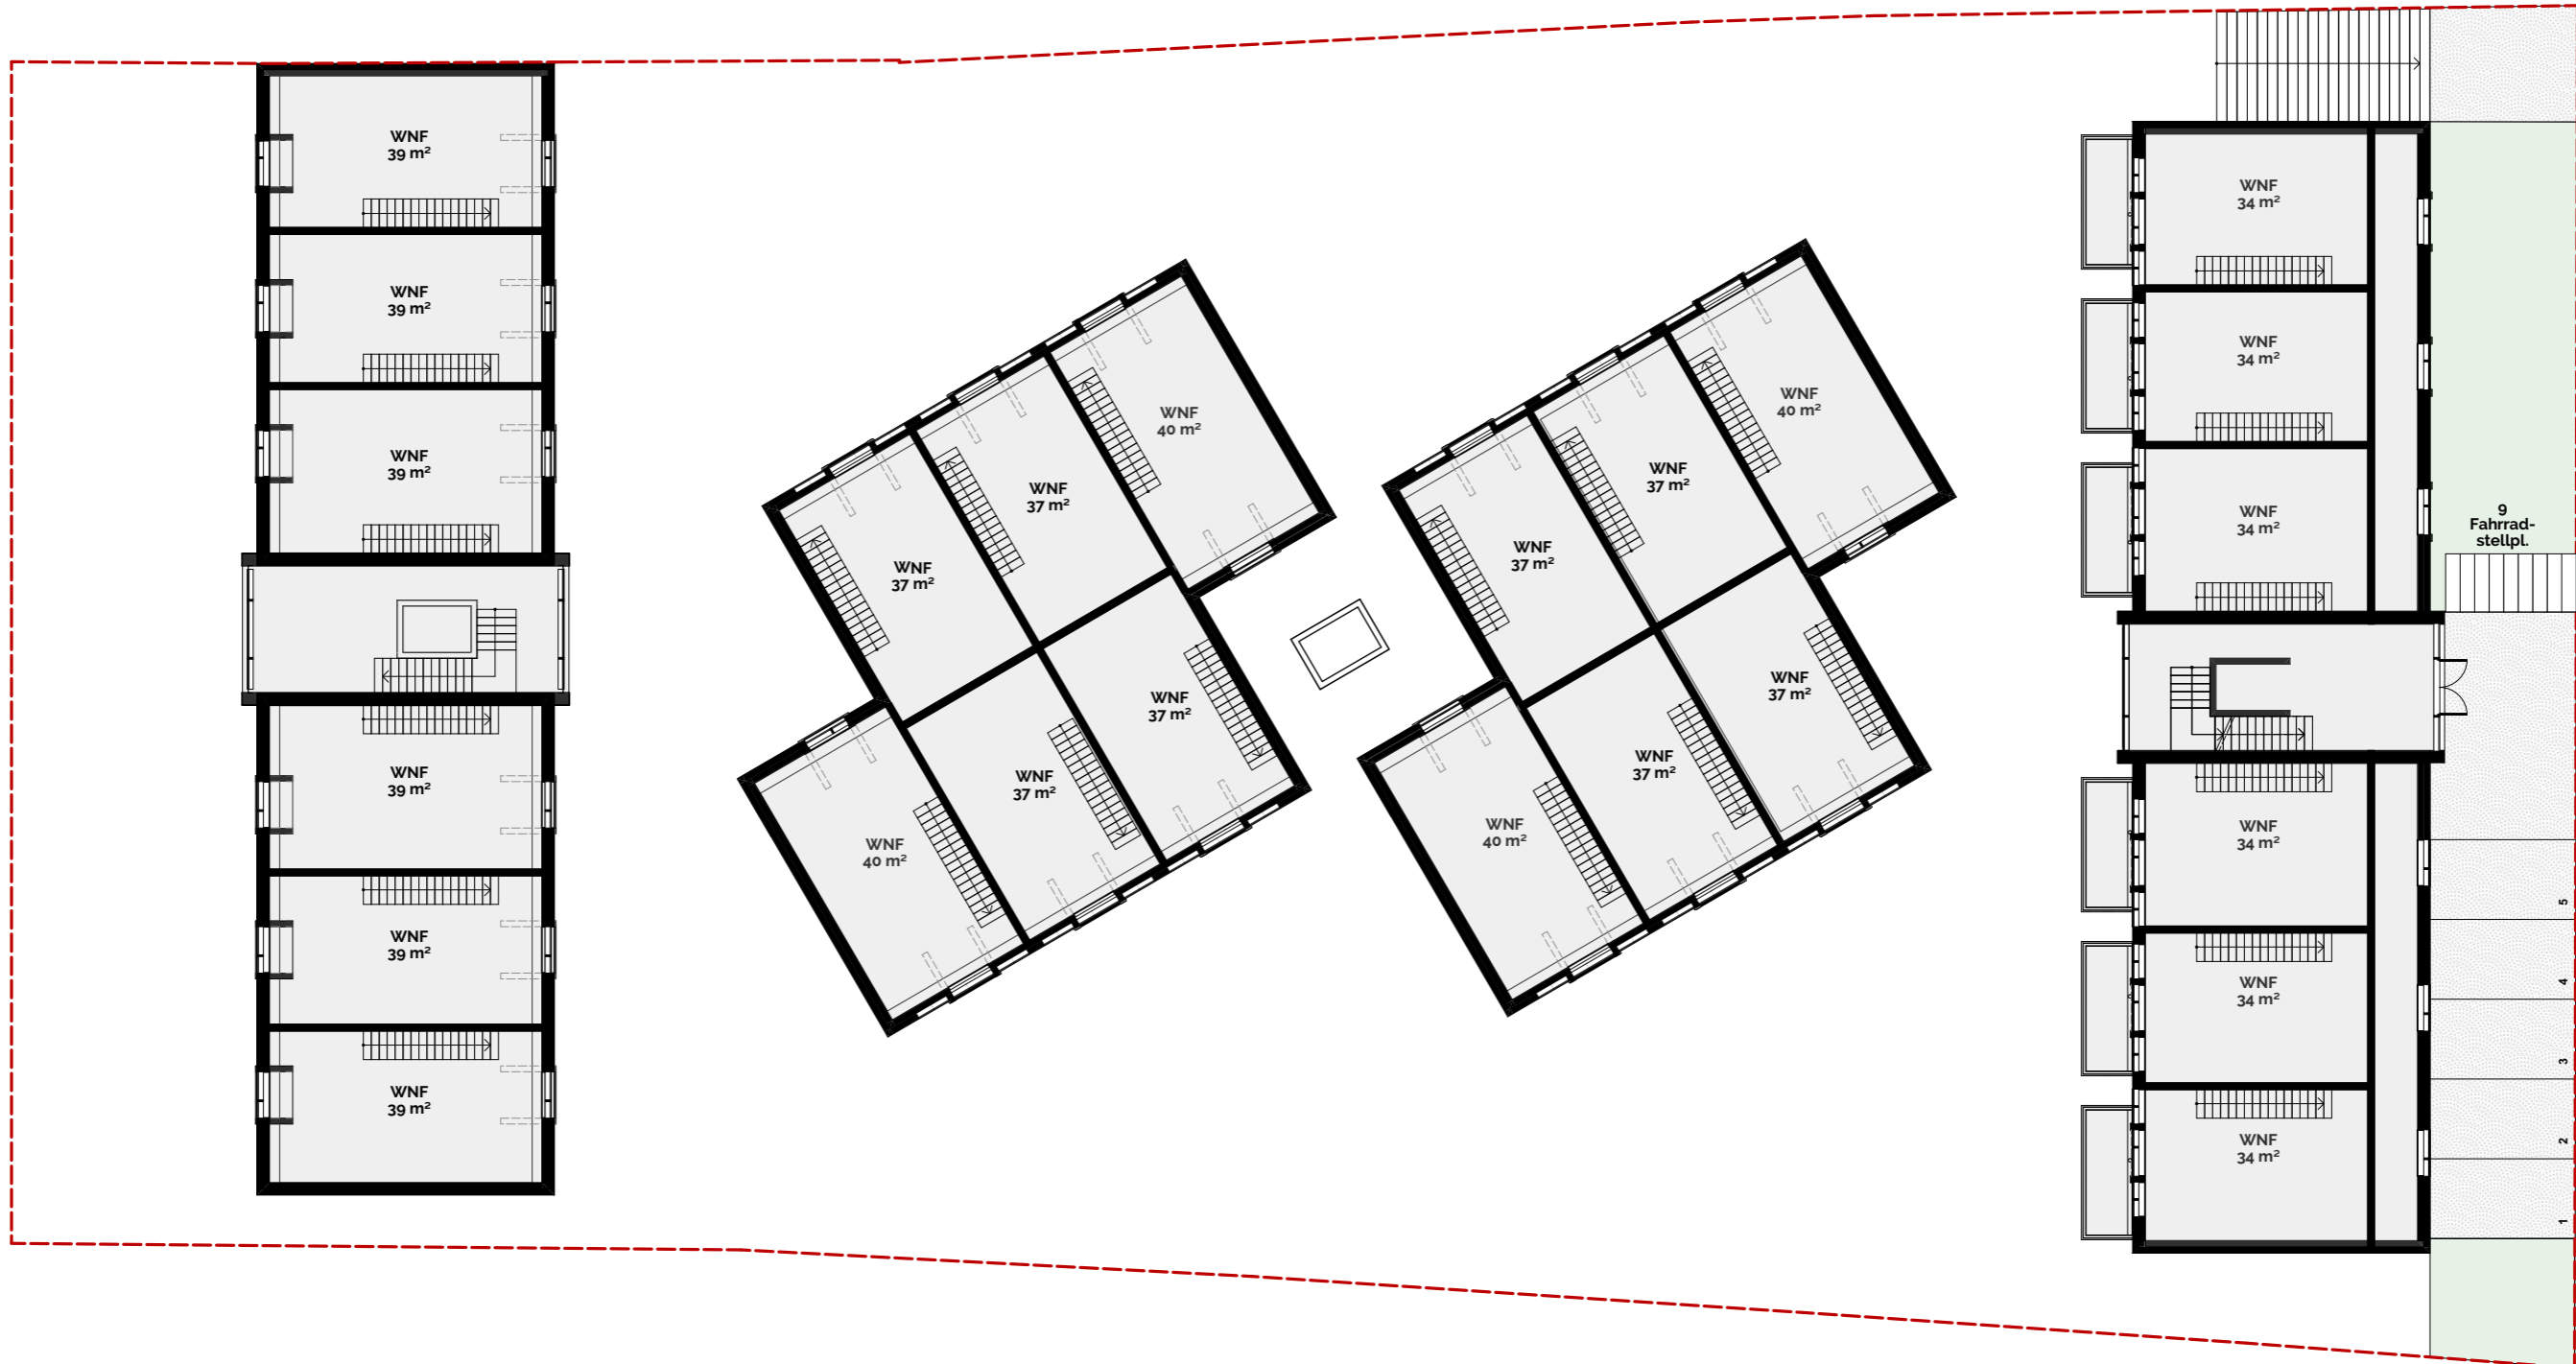

**Verbaute Fläche**  
**1412 m<sup>2</sup> (37%)**  
 35% vom Grundstück  
 frei von oberirdischer &  
 unterirdischer Bebauung!

**40 Wohnungen**  
 mit Balkon oder Garten  
 44-76 m<sup>2</sup>  
 WNF Gesamt  
 2.672 m<sup>2</sup>

Winzerschulgasse