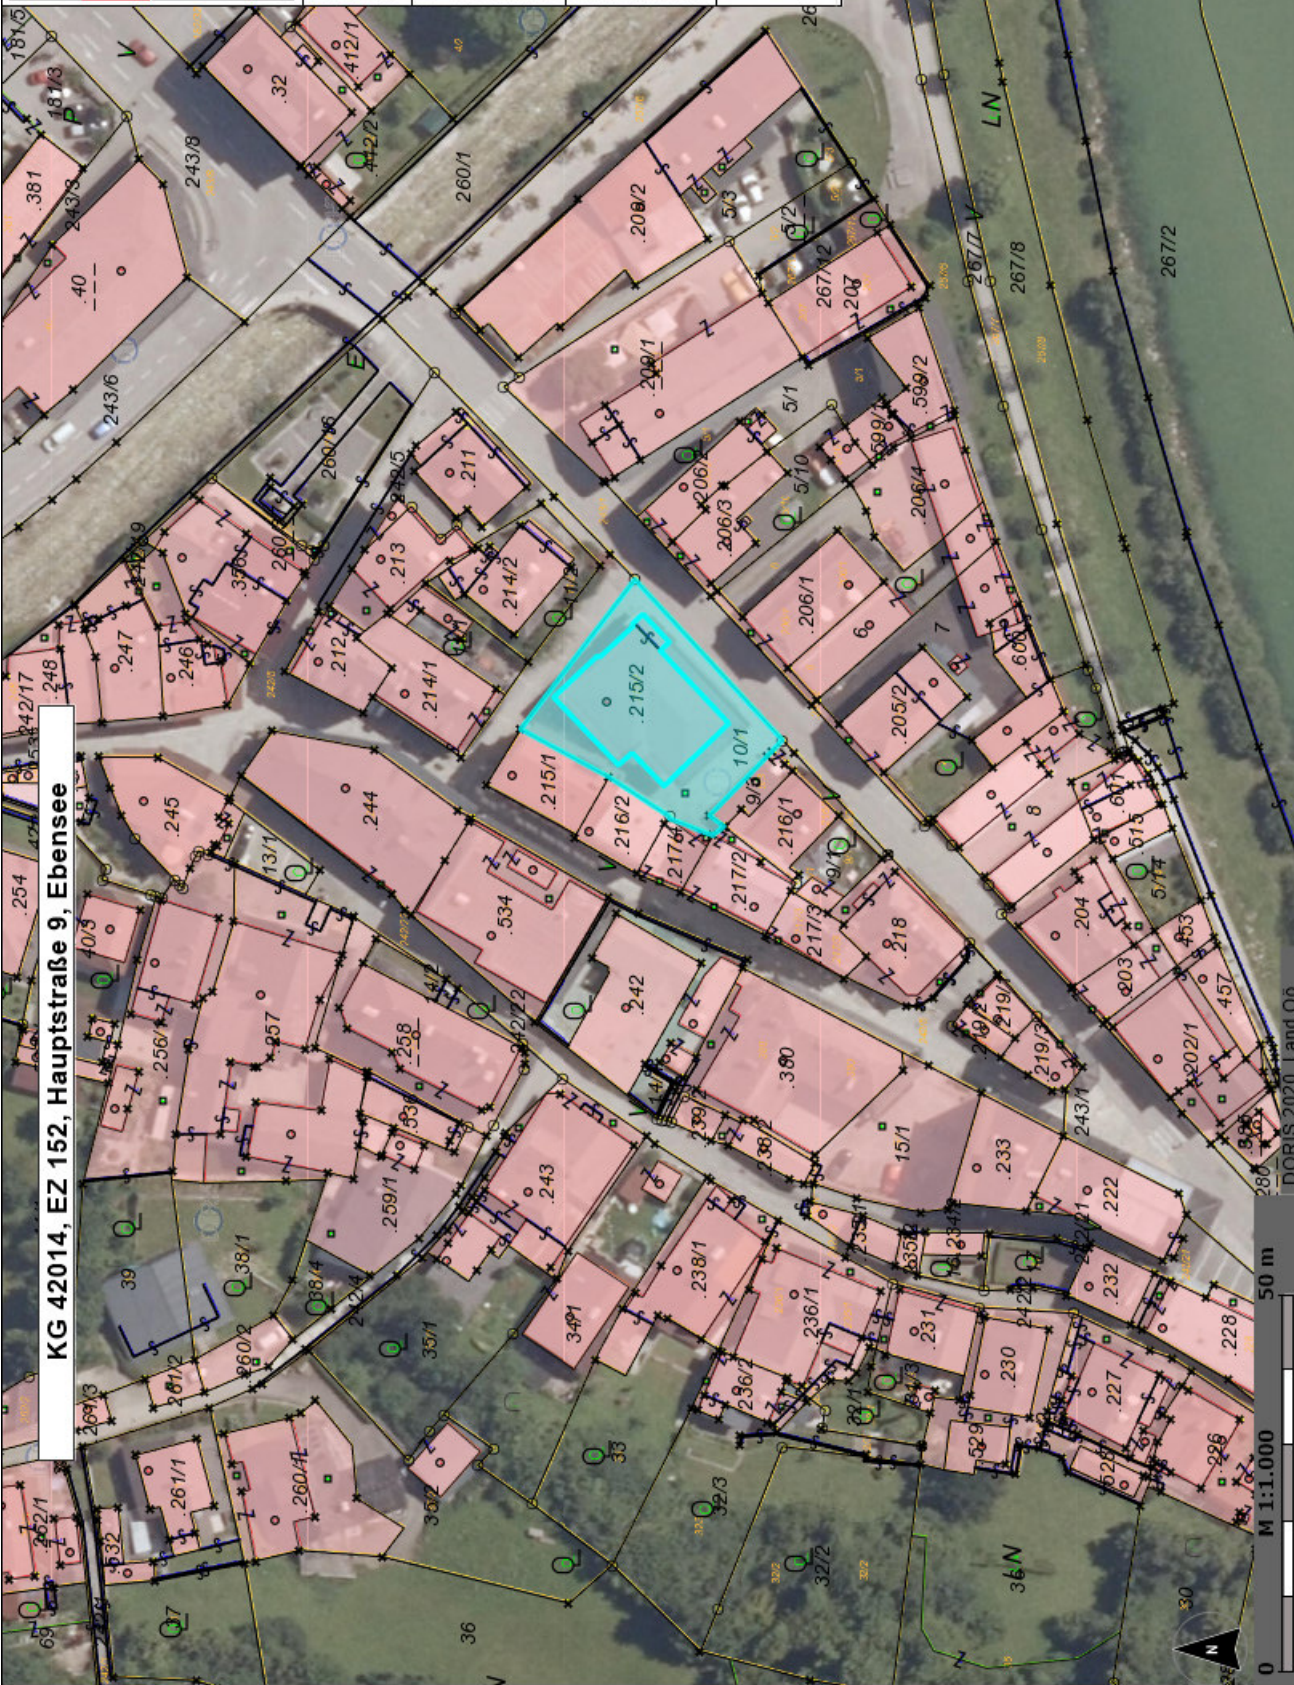

LAND
OBERÖSTERREICH
GEOINFORMATION

Maßstab 1:1000
Mittelpunkt: 32878; 297088
links unten: 32749; 296982
rechts oben: 33008; 297164

Quellen © DORIS, BEV
Koordinatensystem Gauß-Krüger M31
Verwendung:
Bearbeiter:
Karte erstellt am: 13.10.2020
Kataster (DKW)

7 49/1

DORIS 2020, Land Ob.

0 50 m
M 1:1.000